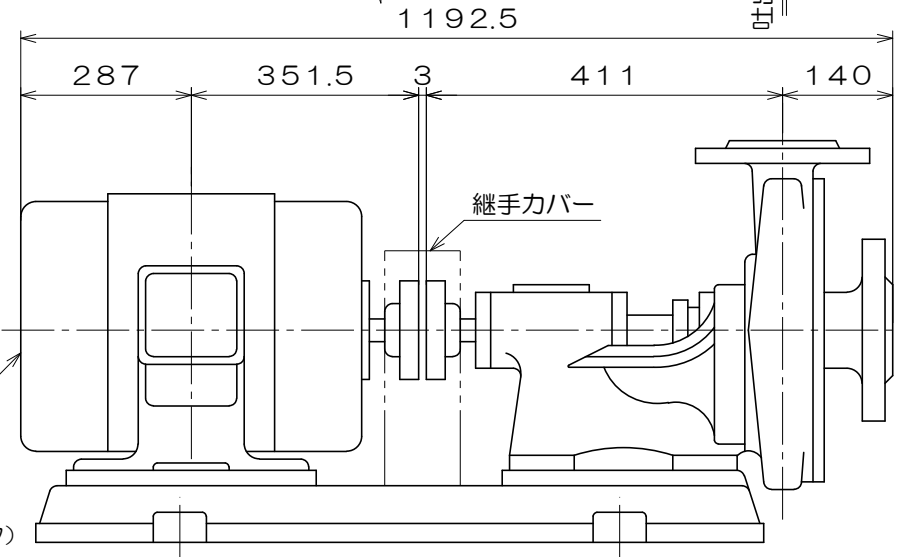

C-522-2

東芝製
全閉屋内型
3相4極
V
(トッランナーモータ)

A 視図

質量 408 kg

御注文主				殿
御需要家				殿
ポンプ名称	100mmCS-T型 うず巻ポンプ			
ポンプ仕様	全揚程	m	回転速度	min ⁻¹
	吐出し量	L/min	電動機出力	22 kW
製造番号	No.	台数	台	
検図製図	名称	外形寸法図	出図	年月日
	図法	第3角法	図番	HDA10256-02
株式会社 相互ポンプ製作所				