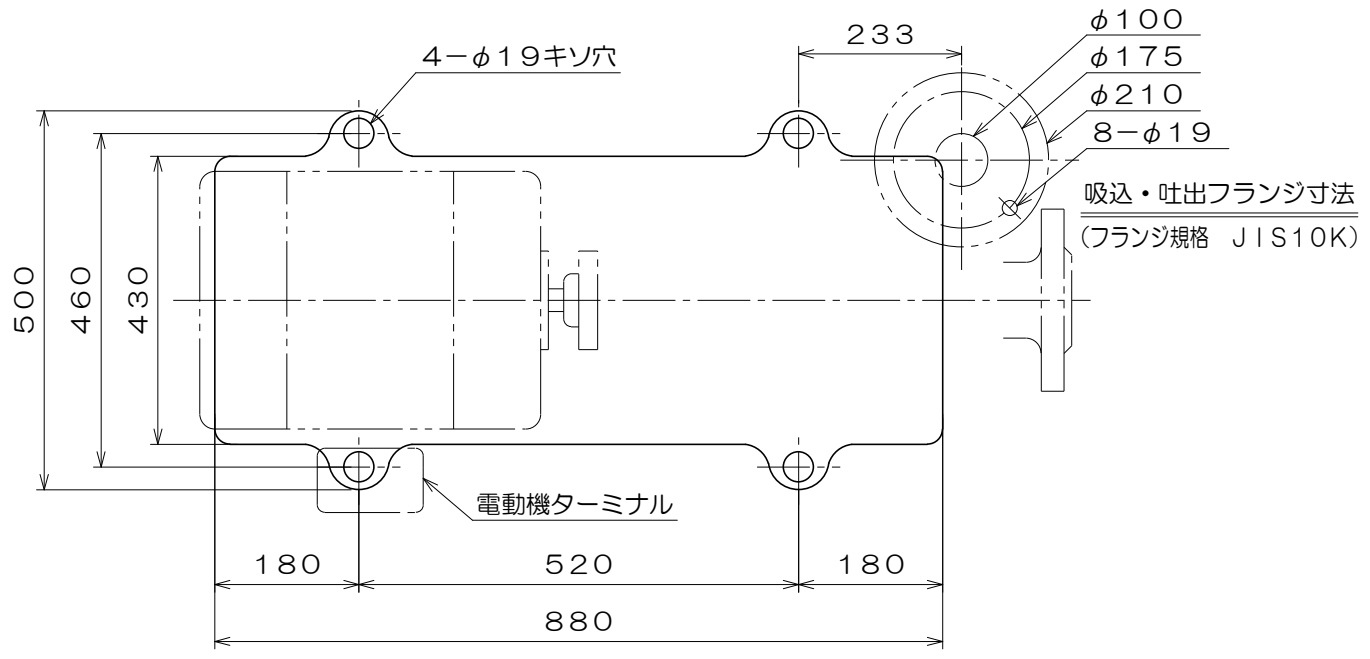

C-522-2

東芝製
全閉屋内型
3相4極
V
(トッランナーモータ)

A 視図

質量 408 kg

御注文主				殿
御需要家				殿
ポンプ名称	100mmCS-T型 うず巻ポンプ			
ポンプ仕様	全揚程	m	回転速度	min ⁻¹
	吐出し量	L/min	電動機出力	22 kW
製造番号	No.	台数	台	
検図製図	名称	外形寸法図	出図	年月日
	図法	第3角法	図番	HDA10256-02
株式会社 相互ポンプ製作所				