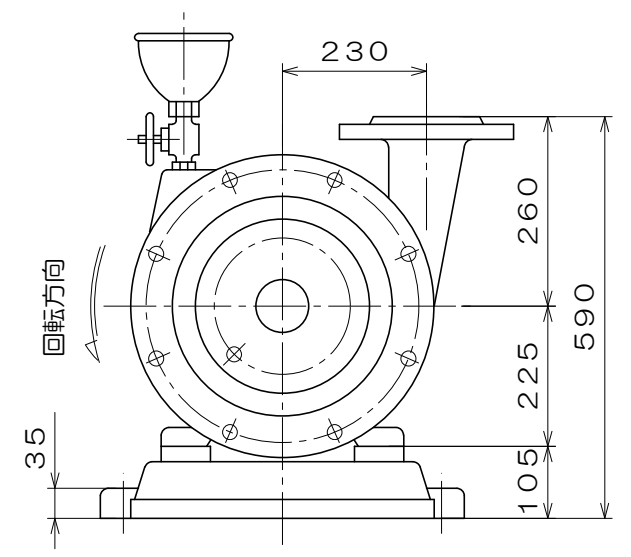

C-522-2

東芝製
全閉屋内型
3相4極
V
(トッランナーモータ)

A 視図

質量 408 kg

御注文主				殿
御需要家				殿
ポンプ名称	100mmCS-T型 うず巻ポンプ			
ポンプ仕様	全揚程	m	回転速度	min ⁻¹
	吐出し量	L/min	電動機出力	22 kW
製造番号	No.	台数	台	
検図製図	名称	外形寸法図	出図	年月日
	図法	第3角法	図番	HDA10256-02
株式会社 相互ポンプ製作所				