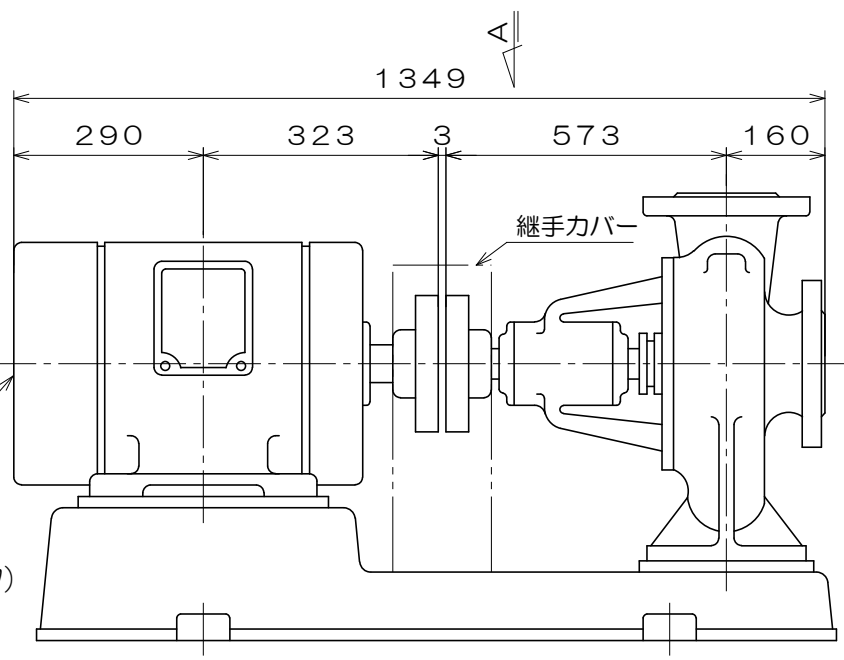

No.9N

東芝製
全閉屋内型
3相4極
V
(トッランナーモータ)

吸込フランジ寸法
(フランジ規格 JIS10K)

吐出フランジ寸法
(フランジ規格 JIS16K)

A視図

質量 429 kg

御注文主		殿			
御需要家		殿			
ポンプ名称		125mmCK-T型 うず巻ポンプ			
ポンプ仕様	全揚程	m	回転速度	min ¹	
	吐出し量	L/min	電動機出力	11 kW	
製造番号		No.	台数	台	
検図製図	名称	外形寸法図		出図	年月日
	図法	第3角法	図番	HDA15175-00	