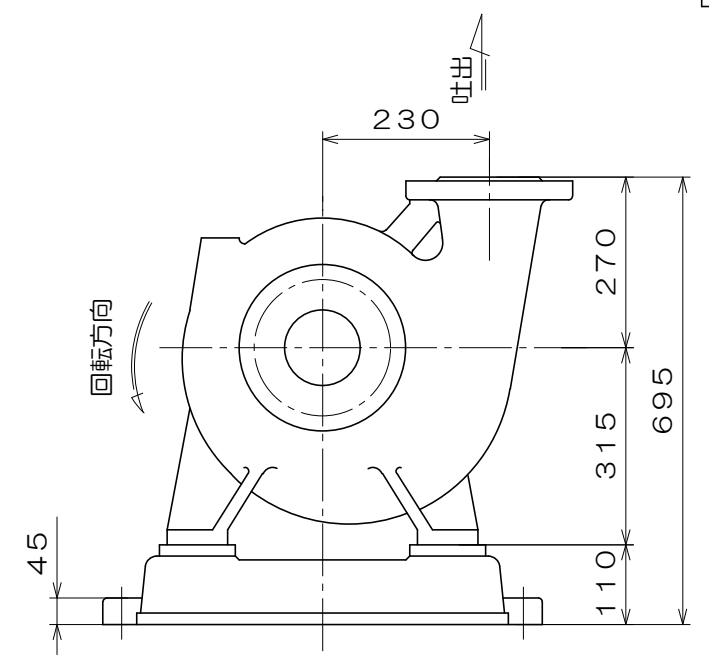

No.9N

東芝製
全閉屋内型
3相4極
V
(トッランナーモータ)

吸込フランジ寸法
(フランジ規格 JIS10K)

吐出フランジ寸法
(フランジ規格 JIS16K)

A視図

質量 429 kg

御注文主		殿			
御需要家		殿			
ポンプ名称		125mmCK-T型 うず巻ポンプ			
ポンプ仕様	全揚程	m	回転速度	min ¹	
	吐出し量	L/min	電動機出力	11 kW	
製造番号		No.	台数	台	
検図製図	名称	外形寸法図		出図	年月日
	図法	第3角法	図番	HDA15175-00	