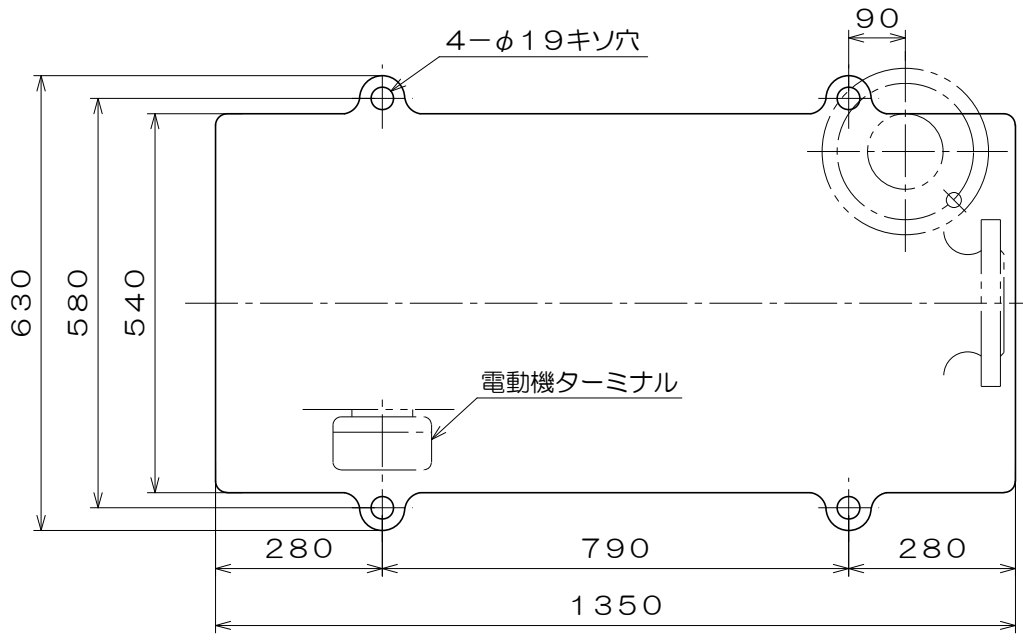

No.9N

東芝製
全閉屋内型
3相4極
V
(トッランナーモータ)

吸込フランジ寸法
(フランジ規格 JIS10K)

吐出フランジ寸法
(フランジ規格 JIS16K)

A視図

質量 429 kg

御注文主		殿			
御需要家		殿			
ポンプ名称		125mmCK-T型 うず巻ポンプ			
ポンプ仕様	全揚程	m	回転速度	min ¹	
	吐出し量	L/min	電動機出力	11 kW	
製造番号		No.	台数	台	
検図製図	名称	外形寸法図		出図	年月日
	図法	第3角法	図番	HDA15175-00	