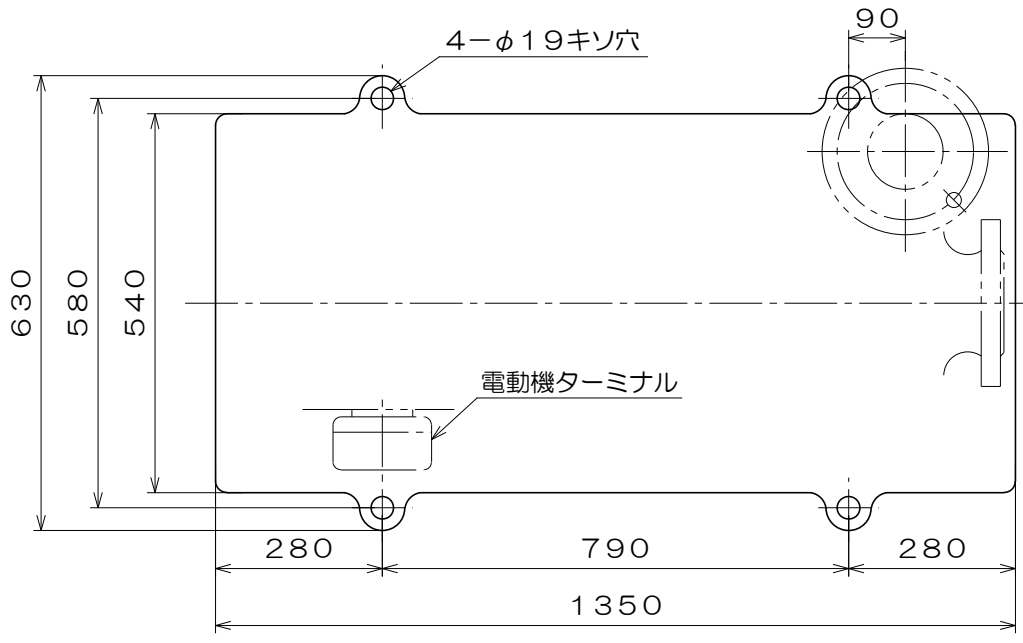

No.9N

東芝製
全閉屋内型
3相4極
V
(トッランナーモータ)

吸込フランジ寸法
(フランジ規格 JIS10K)

吐出フランジ寸法
(フランジ規格 JIS16K)

A視図

質量 446 kg

御注文主		殿			
御需要家		殿			
ポンプ名称		125mmCK-T型 うず巻ポンプ			
ポンプ仕様	全揚程	m	回転速度	min ¹	
	吐出し量	L/min	電動機出力	15 kW	
製造番号		No.	台数	台	
検図製図	名称	外形寸法図		出図	年月日
	図法	第3角法	図番	HDA05539-02	