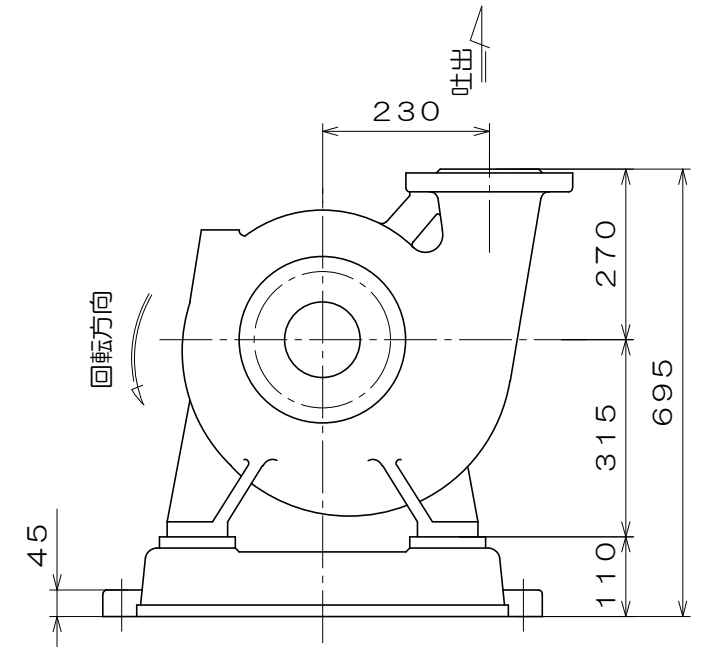

No.9N

東芝製
全閉屋内型
3相4極
V
(トッランナーモータ)

吸込フランジ寸法
(フランジ規格 JIS10K)

吐出フランジ寸法
(フランジ規格 JIS16K)

A視図

質量 446 kg

御注文主		殿			
御需要家		殿			
ポンプ名称		125mmCK-T型 うず巻ポンプ			
ポンプ仕様	全揚程	m	回転速度	min ¹	
	吐出し量	L/min	電動機出力	15 kW	
製造番号		No.	台数	台	
検図製図	名称	外形寸法図		出図	年月日
	図法	第3角法	図番	HDA05539-02	