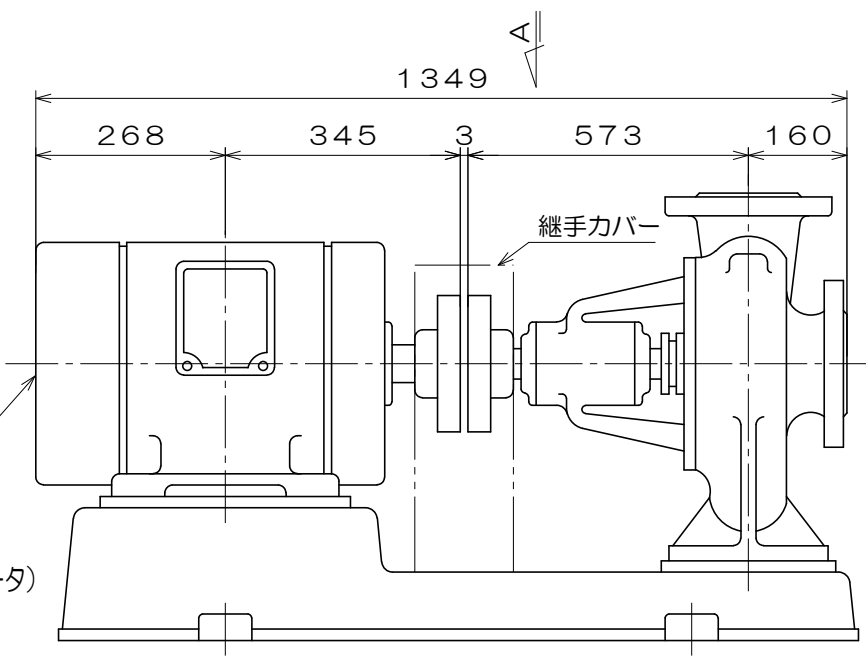

No.9N

東芝製
全閉屋内型
3相4極
V
(トッランナーモータ)

吸込フランジ寸法
(フランジ規格 JIS10K)

吐出フランジ寸法
(フランジ規格 JIS16K)

A視図

質量 446 kg

御注文主		殿			
御需要家		殿			
ポンプ名称		125mmCK-T型 うず巻ポンプ			
ポンプ仕様	全揚程	m	回転速度	min ¹	
	吐出し量	L/min	電動機出力	15 kW	
製造番号		No.	台数	台	
検図製図	名称	外形寸法図		出図	年月日
	図法	第3角法	図番	HDA05539-02	