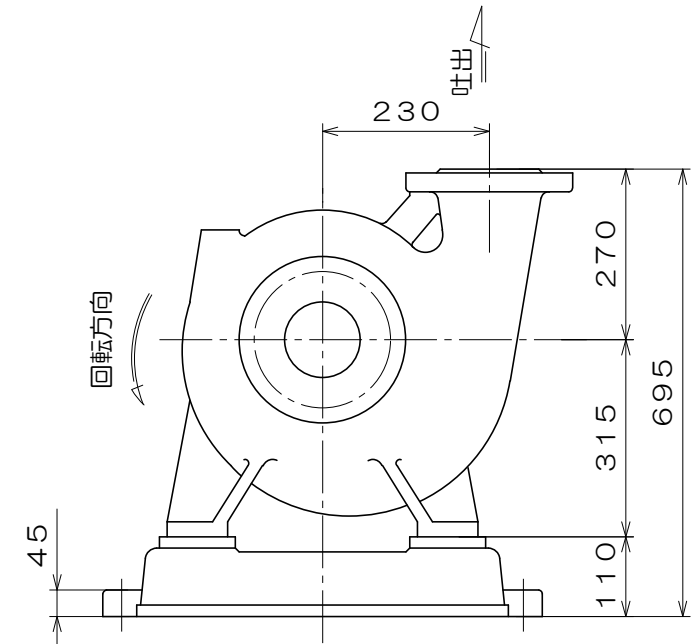

No.9N

東芝製
全閉屋内型
3相4極
V
(トッランナーモータ)

吸込フランジ寸法
(フランジ規格 JIS10K)

吐出フランジ寸法
(フランジ規格 JIS16K)

A視図

質量 510 kg

御注文主		殿			
御需要家		殿			
ポンプ名称		125mmCK-T型 うず巻ポンプ			
ポンプ仕様	全揚程	m	回転速度	min ¹	
	吐出し量	L/min	電動機出力	18.5 kW	
製造番号		No.	台数	台	
検図製図	名称	外形寸法図		出図	年月日
	図法	第3角法	図番	HDA05153-01	