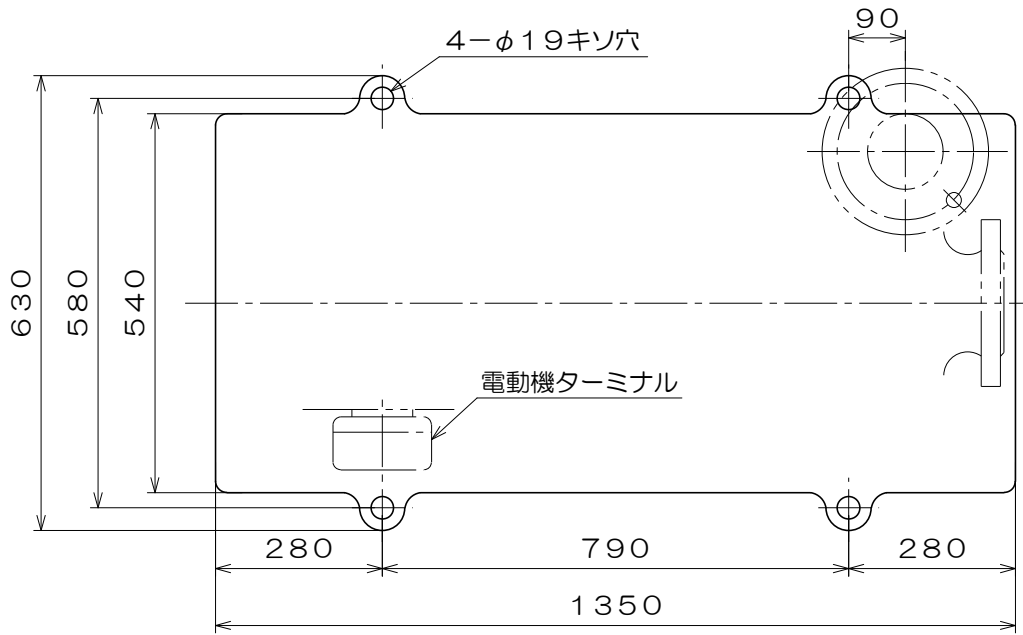

No.9N

東芝製
全閉屋内型
3相4極
V
(トッランナーモータ)

吸込フランジ寸法
(フランジ規格 JIS10K)

吐出フランジ寸法
(フランジ規格 JIS16K)

A視図

質量 510 kg

御注文主		殿			
御需要家		殿			
ポンプ名称		125mmCK-T型 うず巻ポンプ			
ポンプ仕様	全揚程	m	回転速度	min ¹	
	吐出し量	L/min	電動機出力	18.5 kW	
製造番号		No.	台数	台	
検図製図	名称	外形寸法図		出図	年月日
	図法	第3角法	図番	HDA05153-01	