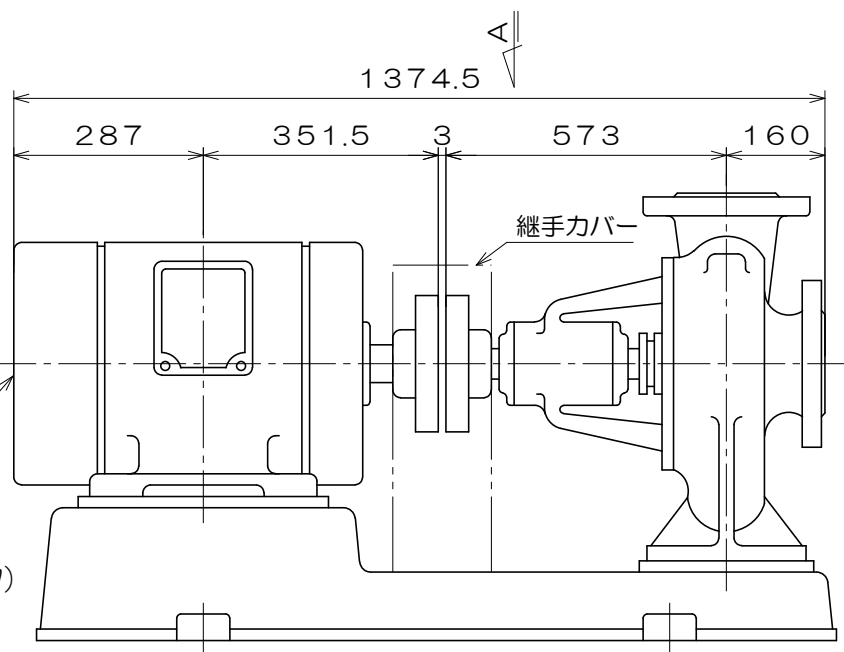

No.9N

東芝製
全閉屋内型
3相4極
V
(トッランナーモータ)

吸込フランジ寸法
(フランジ規格 JIS10K)

吐出フランジ寸法
(フランジ規格 JIS16K)

A視図

質量 510 kg

御注文主		殿			
御需要家		殿			
ポンプ名称		125mmCK-T型 うず巻ポンプ			
ポンプ仕様	全揚程	m	回転速度	min ¹	
	吐出し量	L/min	電動機出力	18.5 kW	
製造番号		No.	台数	台	
検図製図	名称	外形寸法図		出図	年月日
	図法	第3角法	図番	HDA05153-01	