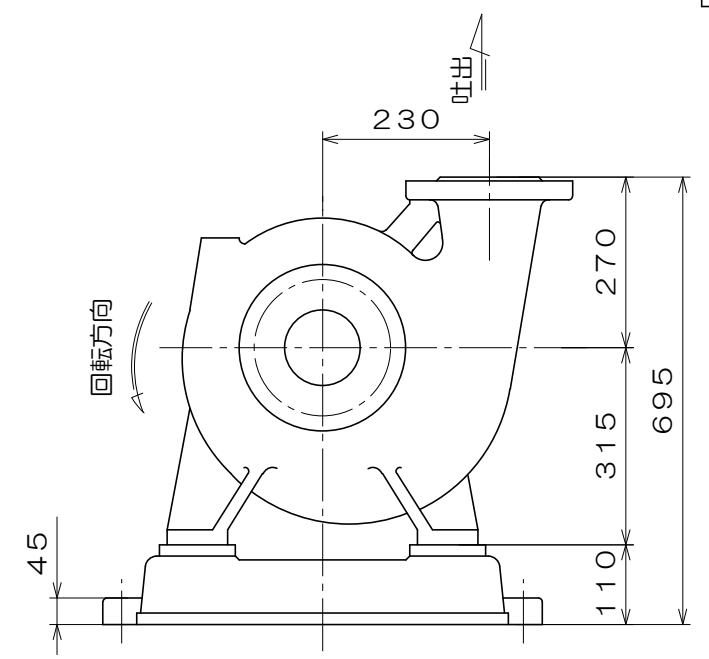

No.9N

東芝製  
全閉屋内型  
3相4極  
V  
(トッランナーモータ)

吸込フランジ寸法  
(フランジ規格 JIS10K)

吐出フランジ寸法  
(フランジ規格 JIS16K)

A視図

質量 565 kg

御注文主		殿	
御需要家		殿	
ポンプ名称		125mmCK-T型 うず巻ポンプ	
ポンプ仕様	全揚程	m	回転速度 min <sup>1</sup>
	吐出し量	L/min	電動機出力 30 kW
製造番号 No.		台数	台
検図製図	名称	外形寸法図	出図年月日
	図法	第3角法 図番	HDA14134-01