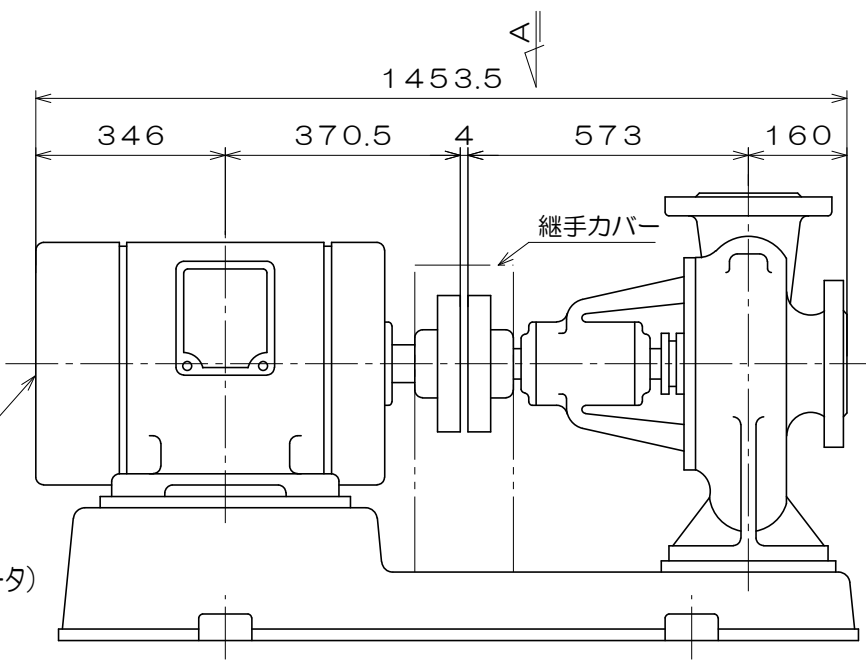

No.9N

東芝製  
全閉屋内型  
3相4極  
V  
(トッランナーモータ)

吸込フランジ寸法  
(フランジ規格 JIS10K)

吐出フランジ寸法  
(フランジ規格 JIS16K)

A視図

質量 565 kg

御注文主		殿	
御需要家		殿	
ポンプ名称		125mmCK-T型 うず巻ポンプ	
ポンプ仕様	全揚程	m	回転速度 min <sup>1</sup>
	吐出し量	L/min	電動機出力 30 kW
製造番号 No.		台数	台
検図製図	名称	外形寸法図	出図年月日
	図法	第3角法 図番	HDA14134-01