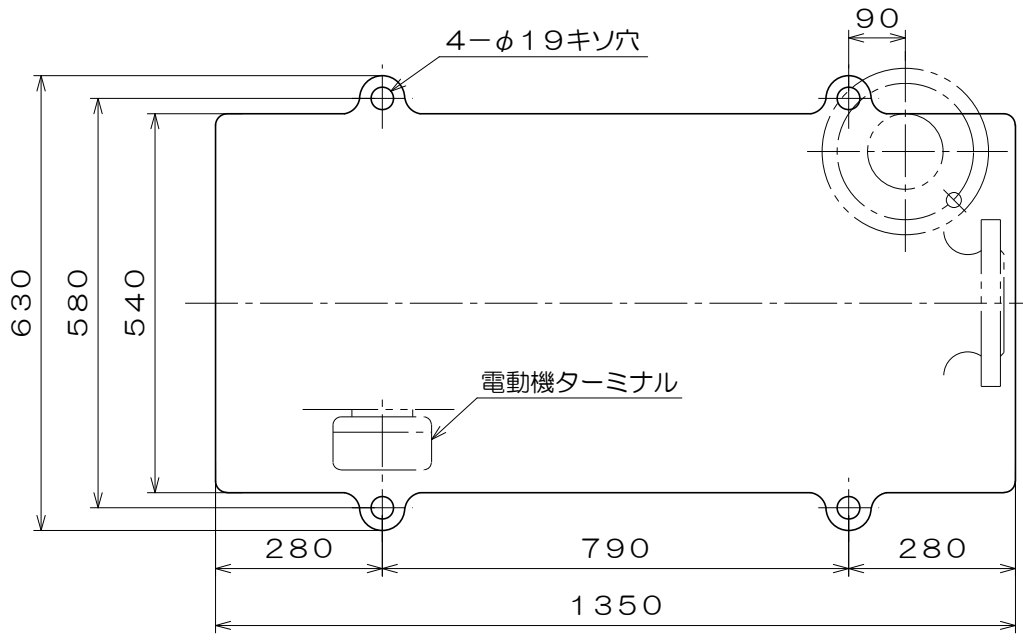

No.9N

東芝製  
全閉屋内型  
3相4極  
V  
(トッランナーモータ)

吸込フランジ寸法  
(フランジ規格 JIS10K)

吐出フランジ寸法  
(フランジ規格 JIS16K)

A視図

質量 565 kg

御注文主		殿	
御需要家		殿	
ポンプ名称		125mmCK-T型 うず巻ポンプ	
ポンプ仕様	全揚程	m	回転速度 min <sup>1</sup>
	吐出し量	L/min	電動機出力 30 kW
製造番号 No.		台数	台
検図製図	名称	外形寸法図	出図年月日
	図法	第3角法 図番	HDA14134-01