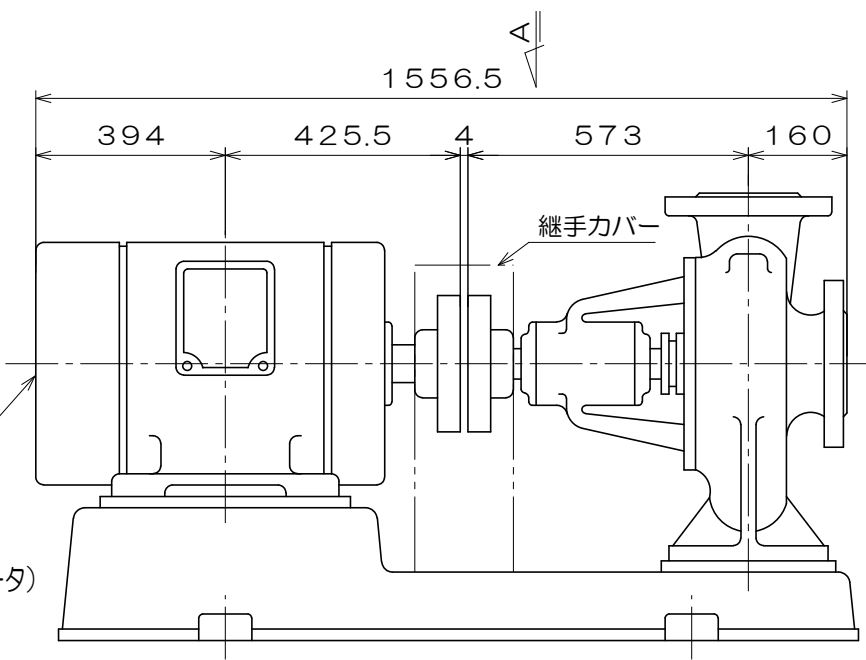

No.9N

東芝製
全閉屋内型
3相4極
V
(トッランナーモータ)

吸込フランジ寸法
(フランジ規格 JIS10K)

吐出フランジ寸法
(フランジ規格 JIS16K)

A視図

質量 665 kg

御注文主		殿			
御需要家		殿			
ポンプ名称		125mmCK-T型 うず巻ポンプ			
ポンプ仕様	全揚程	m	回転速度	min ¹	
	吐出し量	L/min	電動機出力	37 kW	
製造番号		No.	台数	台	
検図製図	名称	外形寸法図		出図	年月日
	図法	第3角法	図番	HDA15176-00	
 株式会社 相互ポンプ製作所					