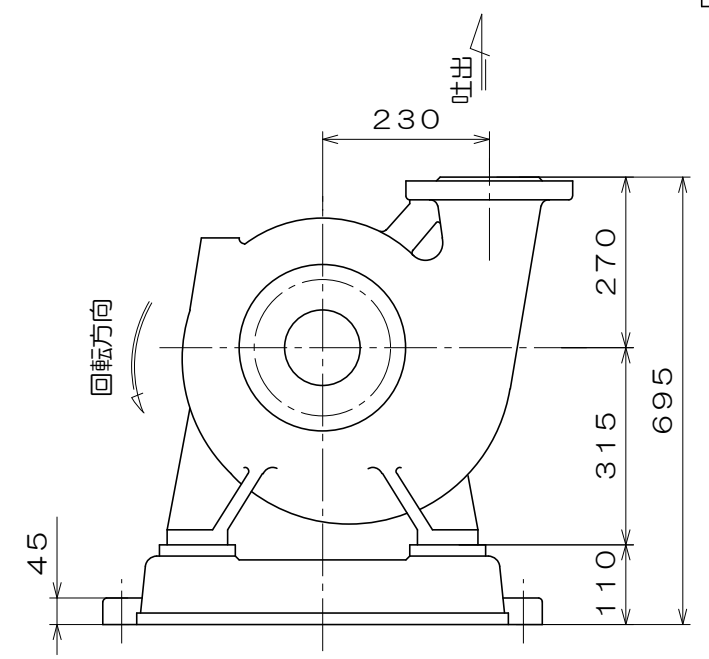

No.9N

東芝製
全閉屋内型
3相4極
V
(トッランナーモータ)

吸込フランジ寸法
(フランジ規格 JIS10K)

吐出フランジ寸法
(フランジ規格 JIS16K)

A視図

質量 665 kg

御注文主		殿			
御需要家		殿			
ポンプ名称		125mmCK-T型 うず巻ポンプ			
ポンプ仕様	全揚程	m	回転速度	min ¹	
	吐出し量	L/min	電動機出力	37 kW	
製造番号		No.	台数	台	
検図製図	名称	外形寸法図		出図	年月日
	図法	第3角法	図番	HDA15176-00	
 株式会社 相互ポンプ製作所					