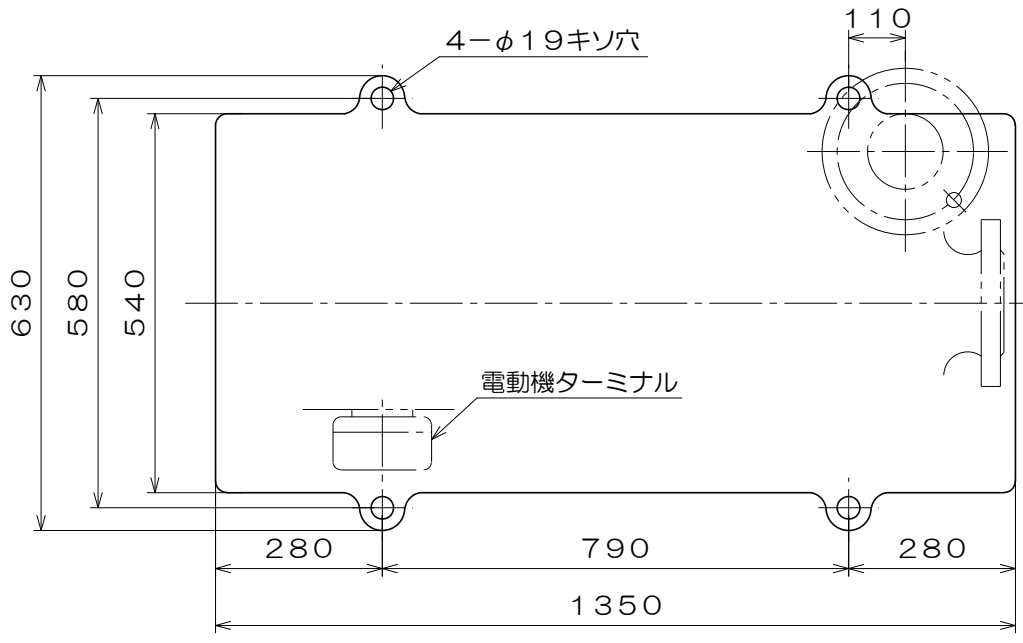

No.9N

東芝製
全閉屋内型
3相4極
V
(トッランナーモータ)

吸込フランジ寸法
(フランジ規格 JIS10K)

吐出フランジ寸法
(フランジ規格 JIS16K)

A視図

質量 665 kg

御注文主		殿			
御需要家		殿			
ポンプ名称		125mmCK-T型 うず巻ポンプ			
ポンプ仕様	全揚程	m	回転速度	min ¹	
	吐出し量	L/min	電動機出力	37 kW	
製造番号		No.	台数	台	
検図製図	名称	外形寸法図		出図	年月日
	図法	第3角法	図番	HDA15176-00	
 株式会社 相互ポンプ製作所					