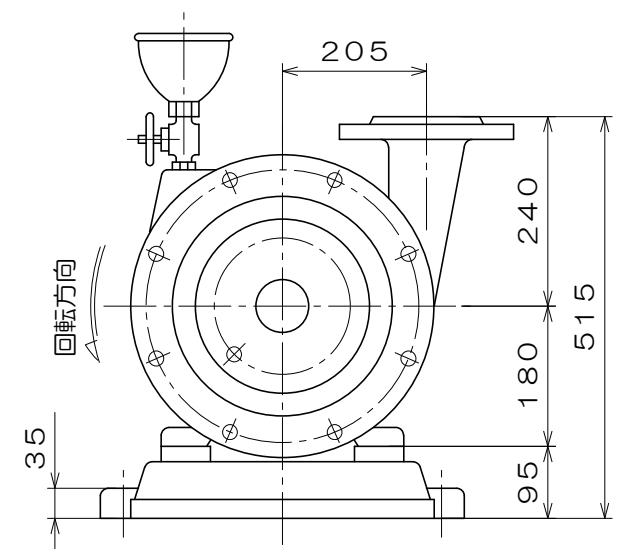

C-422

質量 396 kg

御注文主				殿
御需要家				殿
ポンプ名称	125mmCS-H型 うず巻ポンプ			
ポンプ仕様	全揚程	m	回転速度	min <sup>-1</sup>
	吐出し量	L/min	電動機出力	30 kW
製造番号	No.	台数	台	
検図製図	名称	外形寸法図	出図	年月日
	図法	第3角法	図番	HDA10266-02
<b>株式会社 相互ポンプ製作所</b>				