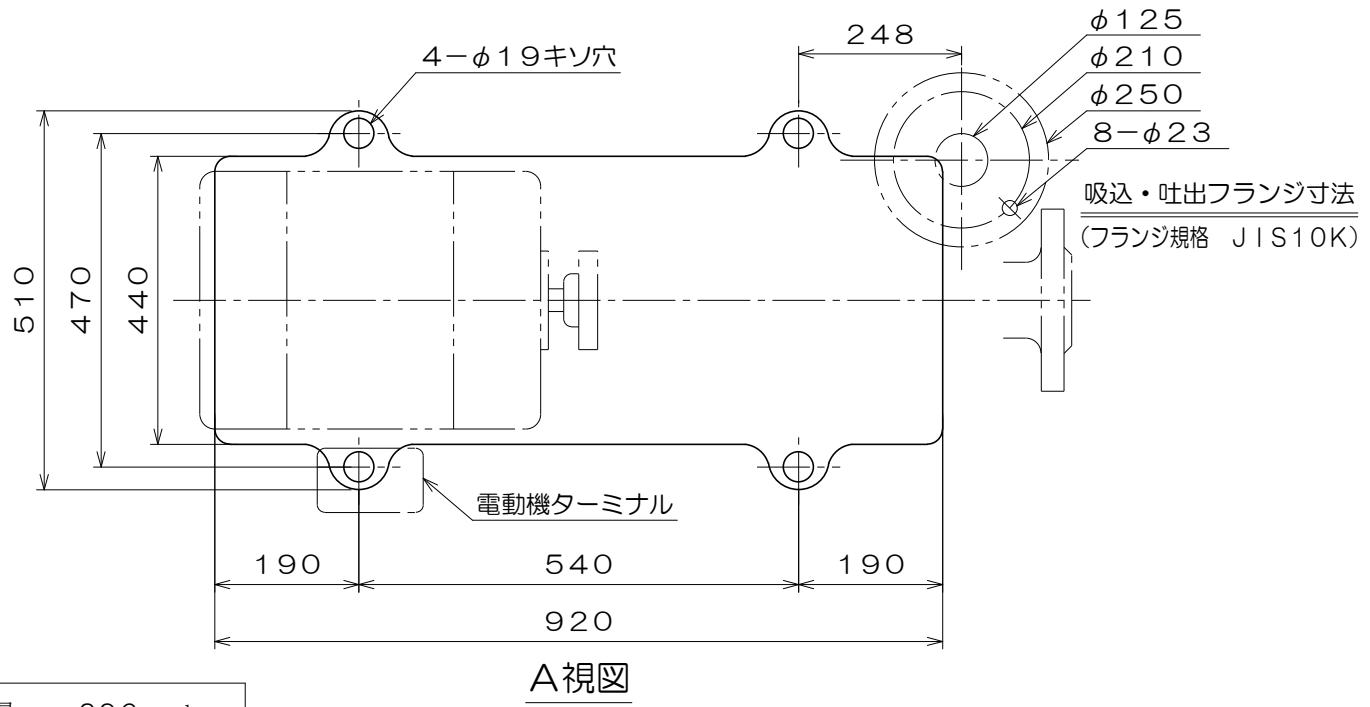

C-422

質量 396 kg

御注文主				殿
御需要家				殿
ポンプ名称	125mmCS-H型 うず巻ポンプ			
ポンプ仕様	全揚程	m	回転速度	min <sup>-1</sup>
	吐出し量	L/min	電動機出力	30 kW
製造番号	No.	台数	台	
検図製図	名称	外形寸法図	出図	年月日
	図法	第3角法	図番	HDA10266-02
<b>株式会社 相互ポンプ製作所</b>				