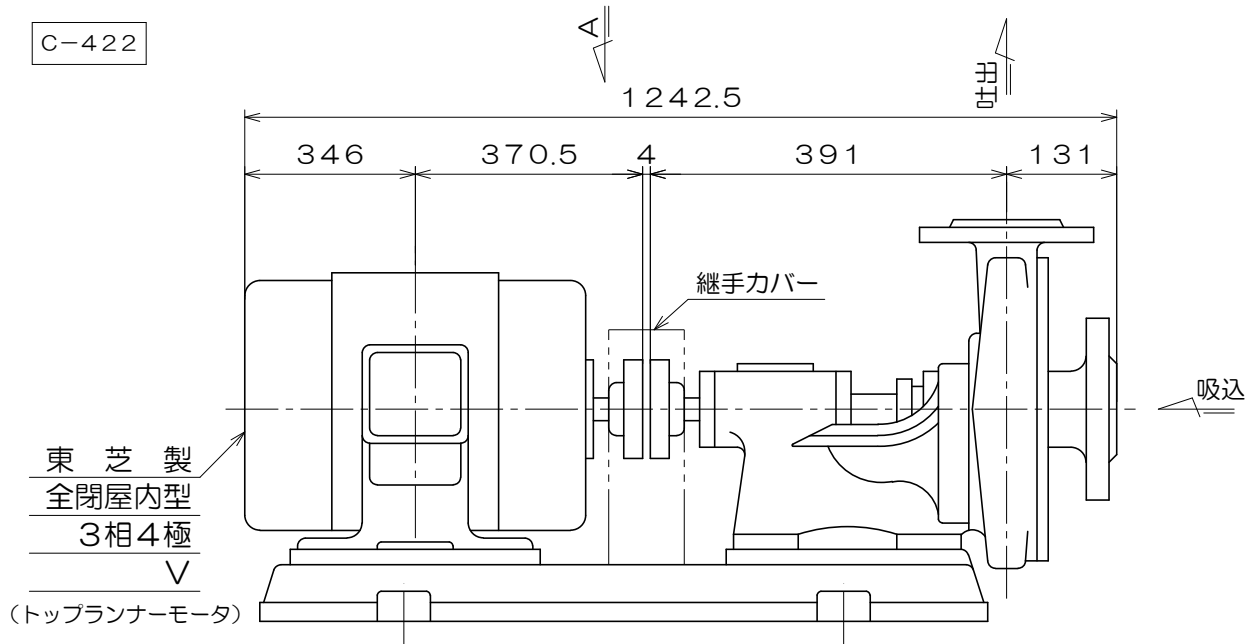

C-422

質量 396 kg

御注文主				殿
御需要家				殿
ポンプ名称	125mmCS-H型 うず巻ポンプ			
ポンプ仕様	全揚程	m	回転速度	min <sup>-1</sup>
	吐出し量	L/min	電動機出力	30 kW
製造番号	No.	台数	台	
検図製図	名称	外形寸法図	出図	年月日
	図法	第3角法	図番	HDA10266-02
<b>株式会社 相互ポンプ製作所</b>				