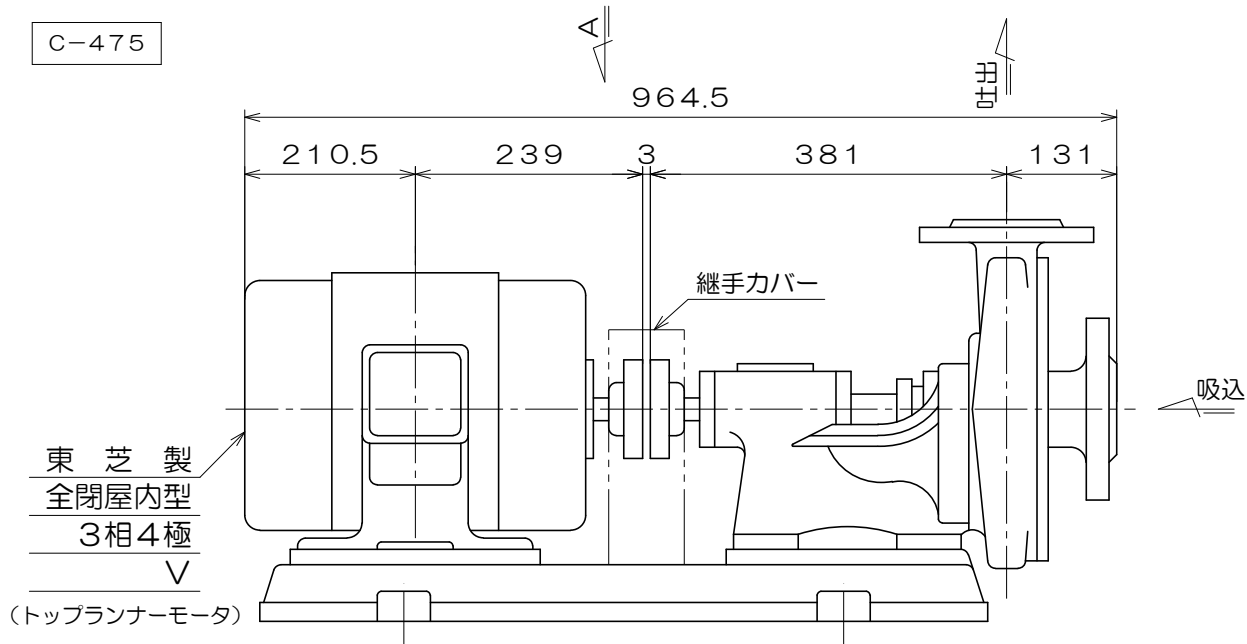

C-475

質量 187 kg

御注文主				殿
御需要家				殿
ポンプ名称	125mmCS-M型 うず巻ポンプ			
ポンプ仕様	全揚程	m	回転速度	min ⁻¹
	吐出し量	L/min	電動機出力	5.5 kW
製造番号	No.	台数	台	
検図製図	名称	外形寸法図	出図	年月日
	図法	第3角法	図番	HDA10263-02