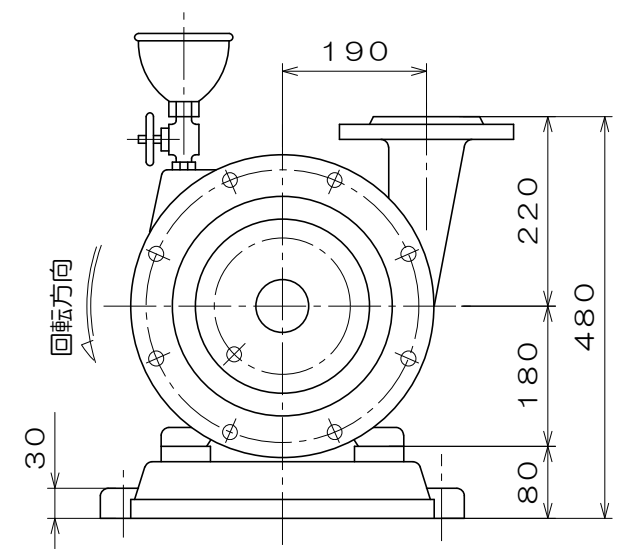

C-475

質量 187 kg

御注文主				殿
御需要家				殿
ポンプ名称	125mmCS-M型 うず巻ポンプ			
ポンプ仕様	全揚程	m	回転速度	min ⁻¹
	吐出し量	L/min	電動機出力	5.5 kW
製造番号	No.	台数	台	
検図製図	名称	外形寸法図	出図	年月日
	図法	第3角法	図番	HDA10263-02