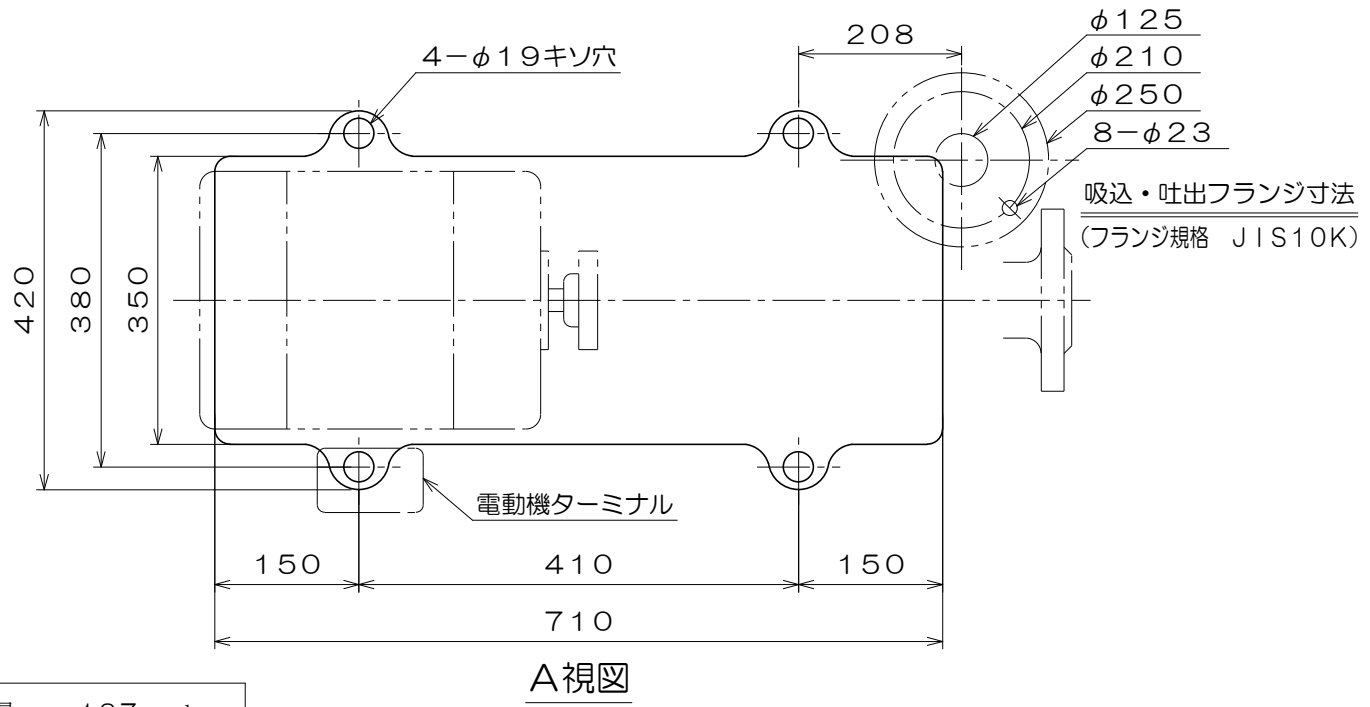

C-475

質量 187 kg

御注文主				殿
御需要家				殿
ポンプ名称	125mmCS-M型 うず巻ポンプ			
ポンプ仕様	全揚程	m	回転速度	min ⁻¹
	吐出し量	L/min	電動機出力	5.5 kW
製造番号	No.	台数	台	
検図製図	名称	外形寸法図	出図	年月日
	図法	第3角法	図番	HDA10263-02