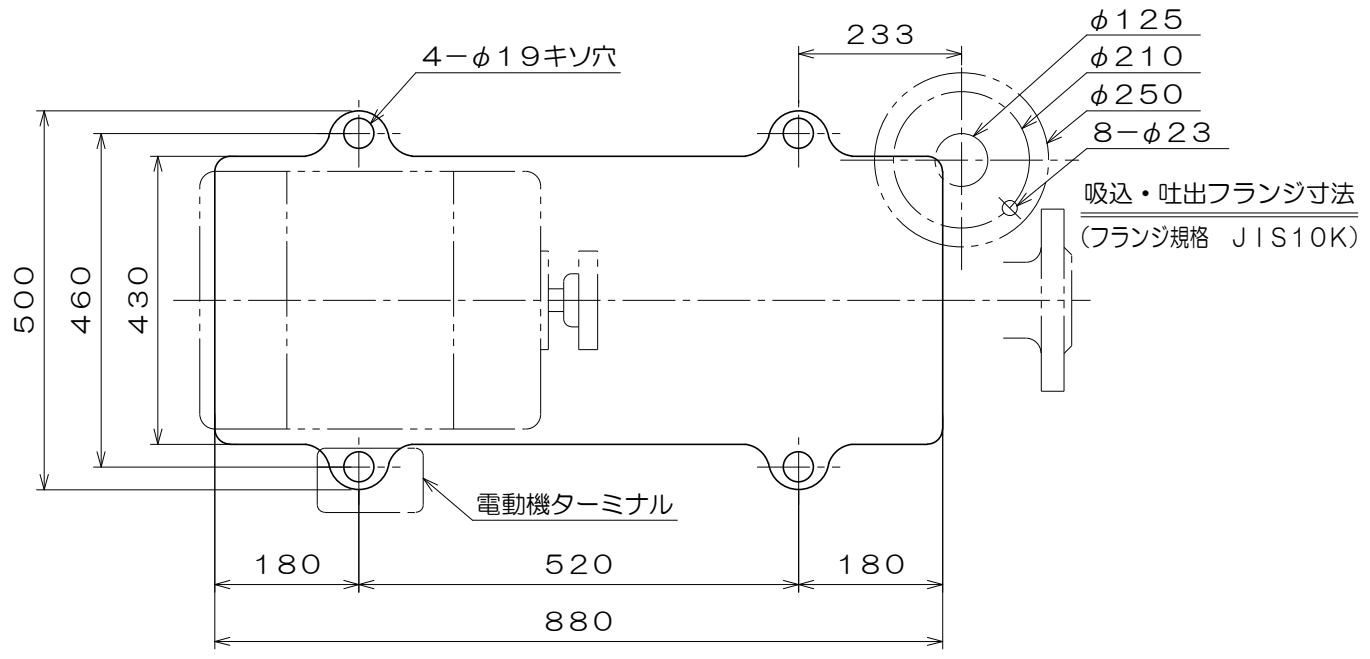

C-522-2

東芝製
全閉屋内型
3相4極
V
(トッランナーモータ)

A 視図

質量 413 kg

御注文主					殿
御需要家					殿
ポンプ名称	125mmCS-T型 うず巻ポンプ				
ポンプ仕様	全揚程	m	回転速度	min ¹	
	吐出し量	L/min	電動機出力	18.5 kW	
製造番号	No.	台数		台	
検図製図	名称	外形寸法図		出図	年月日
	図法	第3角法	図番	HDA10269-02	
 株式会社 相互ポンプ製作所					