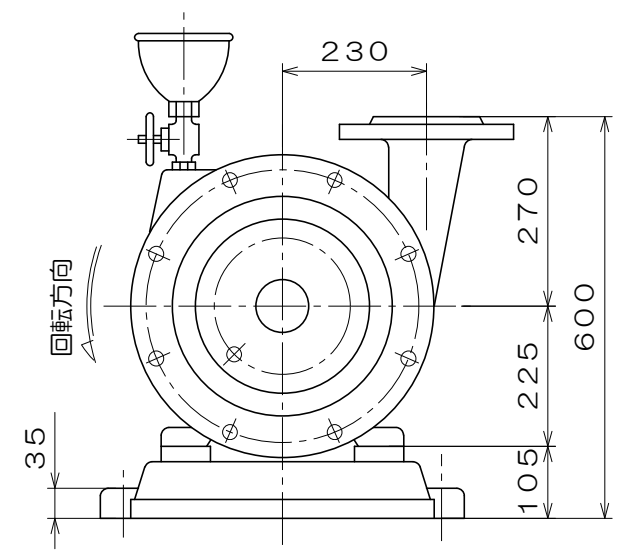

C-522-2

東芝製
全閉屋内型
3相4極
V
(トッランナーモータ)

A 視図

質量 413 kg

御注文主					殿
御需要家					殿
ポンプ名称	125mmCS-T型 うず巻ポンプ				
ポンプ仕様	全揚程	m	回転速度	min ¹	
	吐出し量	L/min	電動機出力	18.5 kW	
製造番号	No.	台数		台	
検図製図	名称	外形寸法図		出図	年月日
	図法	第3角法	図番	HDA10269-02	
 株式会社 相互ポンプ製作所					