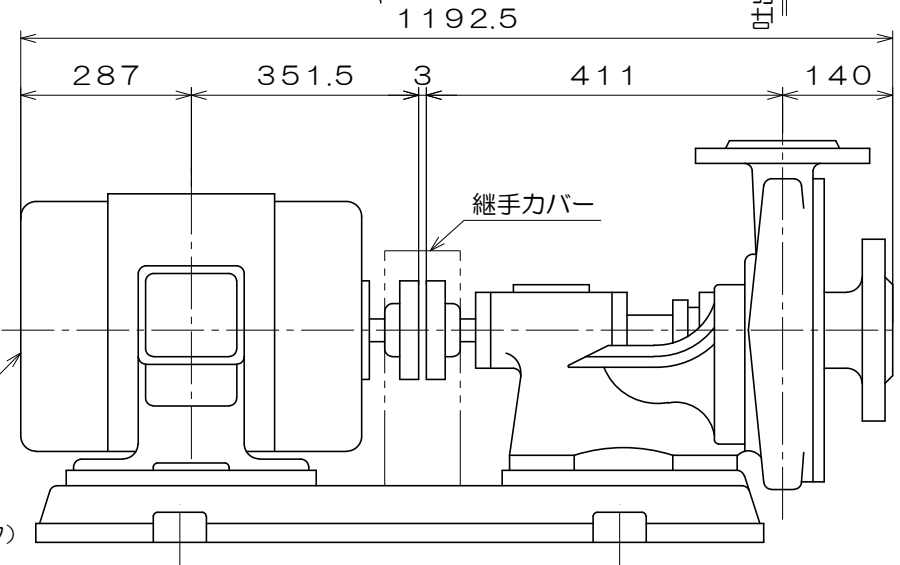

C-522-2

東芝製
全閉屋内型
3相4極
V
(トッランナーモータ)

A 視図

質量 413 kg

御注文主					殿
御需要家					殿
ポンプ名称	125mmCS-T型 うず巻ポンプ				
ポンプ仕様	全揚程	m	回転速度	min ¹	
	吐出し量	L/min	電動機出力	18.5 kW	
製造番号	No.	台数		台	
検図製図	名称	外形寸法図		出図	年月日
	図法	第3角法	図番	HDA10269-02	
 株式会社 相互ポンプ製作所					