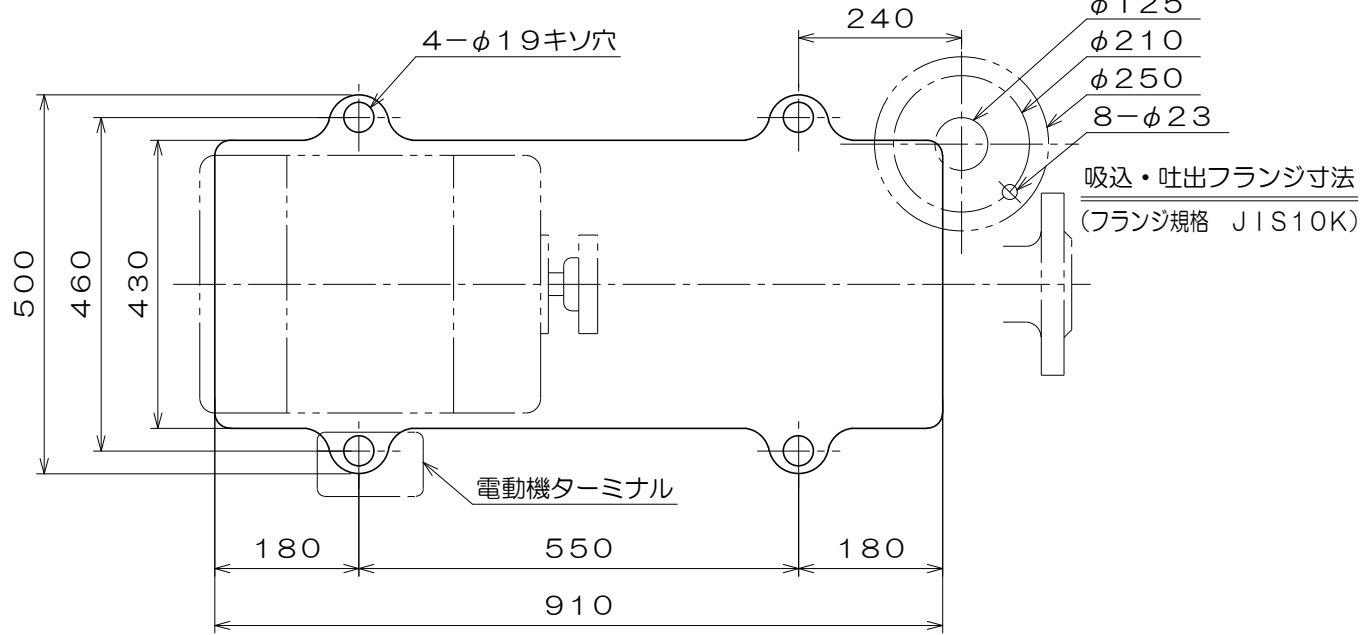

C-530

東芝製
全閉屋内型
3相4極
V
(トッランナーモータ)

A 視図

質量 460 kg

御注文主				殿
御需要家				殿
ポンプ名称	125mmCS-T型 うず巻ポンプ			
ポンプ仕様	全揚程	m	回転速度	min ⁻¹
	吐出し量	L/min	電動機出力	30 kW
製造番号	No.	台数	台	
検図製図	名称	外形寸法図	出図	年月日
	図法	第3角法	図番	HDA07049-03