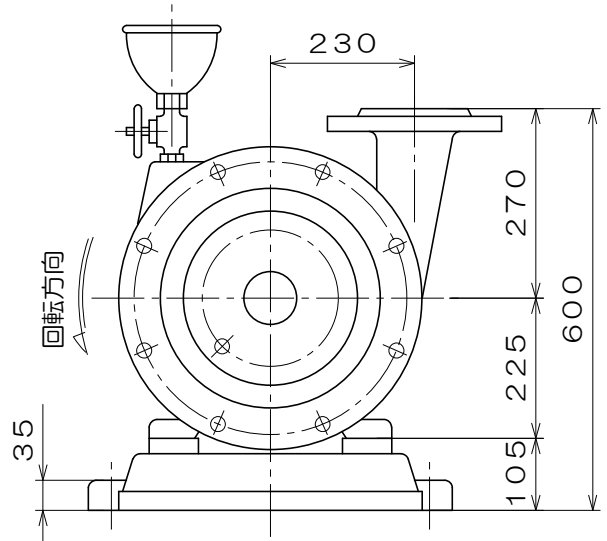

C-530

東芝製
全閉屋内型
3相4極
V
(トッランナーモータ)

A 視図

質量 460 kg

御注文主				殿
御需要家				殿
ポンプ名称	125mmCS-T型 うず巻ポンプ			
ポンプ仕様	全揚程	m	回転速度	min ⁻¹
	吐出し量	L/min	電動機出力	30 kW
製造番号	No.	台数	台	
検図製図	名称	外形寸法図	出図	年月日
	図法	第3角法	図番	HDA07049-03