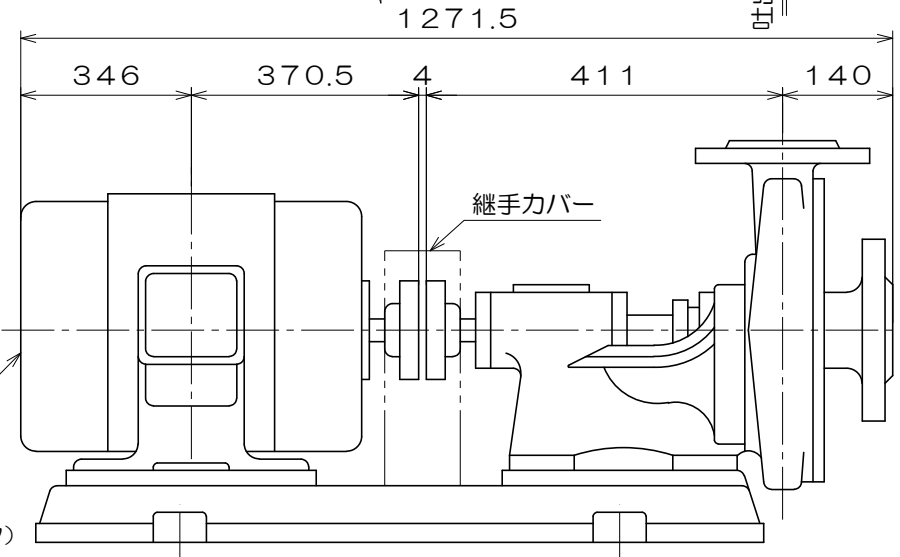

C-530

東芝製
全閉屋内型
3相4極
V
(トッランナーモータ)

A 視図

質量 460 kg

御注文主				殿
御需要家				殿
ポンプ名称	125mmCS-T型 うず巻ポンプ			
ポンプ仕様	全揚程	m	回転速度	min ⁻¹
	吐出し量	L/min	電動機出力	30 kW
製造番号	No.	台数	台	
検図製図	名称	外形寸法図	出図	年月日
	図法	第3角法	図番	HDA07049-03