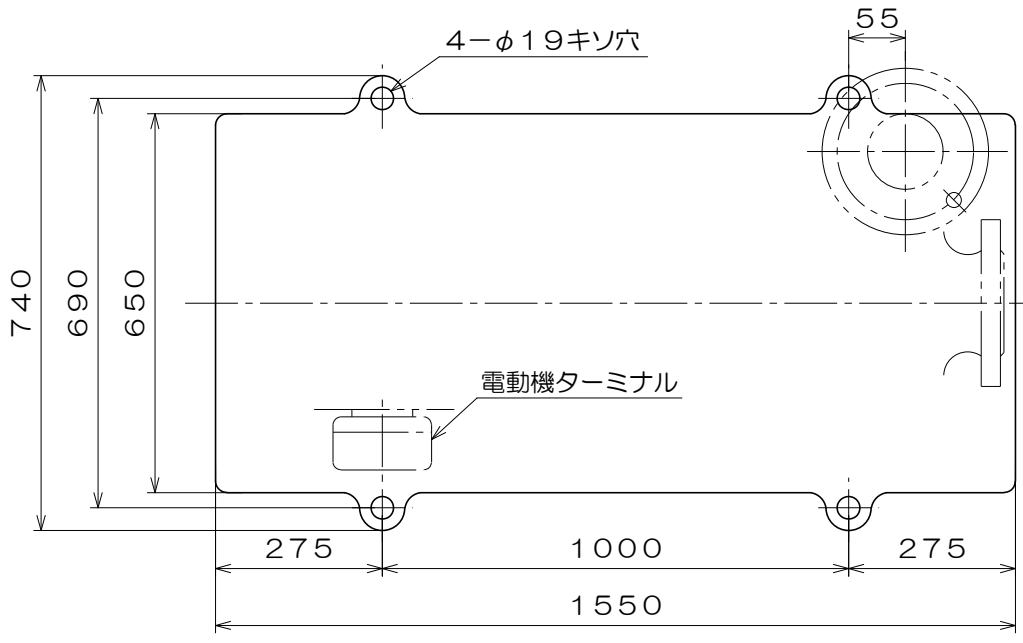

CK-H

東芝製
全閉屋内型
3相4極
V
(トッランナーモータ)

吸込フランジ寸法
(フランジ規格 JIS10K)

吐出フランジ寸法
(フランジ規格 JIS16K)

A視図

質量 979 kg

御注文主		殿	
御需要家		殿	
ポンプ名称		125X100mmCK-S型 うず巻ポンプ	
ポンプ仕様	全揚程	m	回転速度 min ¹
	吐出し量	L/min	電動機出力 55 kW
製造番号 No.		台数	台
検図製図	名称	外形寸法図	出図年月日
	図法	第3角法 図番	HDA15180-00