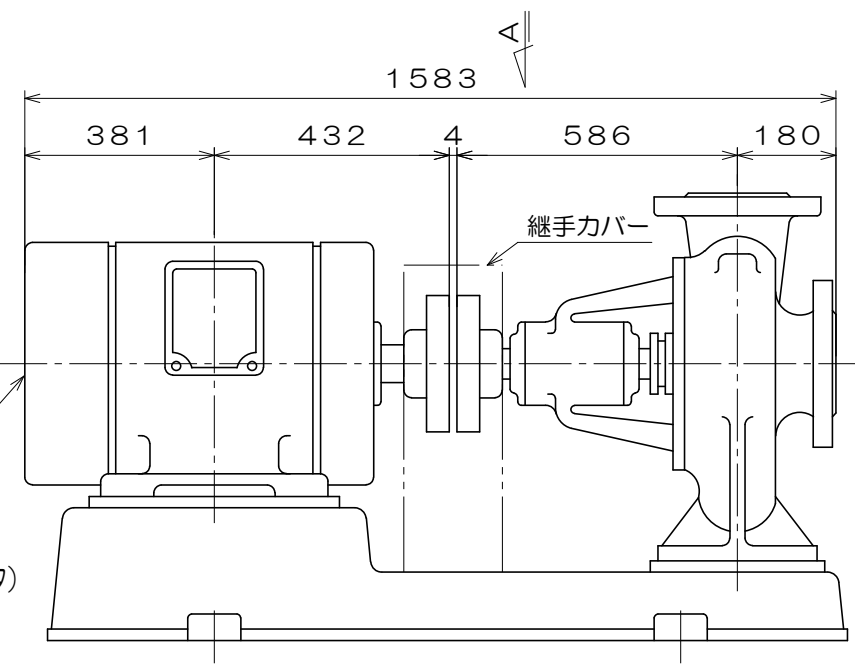

CK-H

東芝製
全閉屋内型
3相4極
V
(トッランナーモータ)

吸込フランジ寸法
(フランジ規格 JIS10K)

吐出フランジ寸法
(フランジ規格 JIS16K)

A視図

質量 979 kg

御注文主		殿	
御需要家		殿	
ポンプ名称		125X100mmCK-S型 うず巻ポンプ	
ポンプ仕様	全揚程	m	回転速度 min ¹
	吐出し量	L/min	電動機出力 55 kW
製造番号 No.		台数	台
検図製図	名称	外形寸法図	出図年月日
	図法	第3角法 図番	HDA15180-00