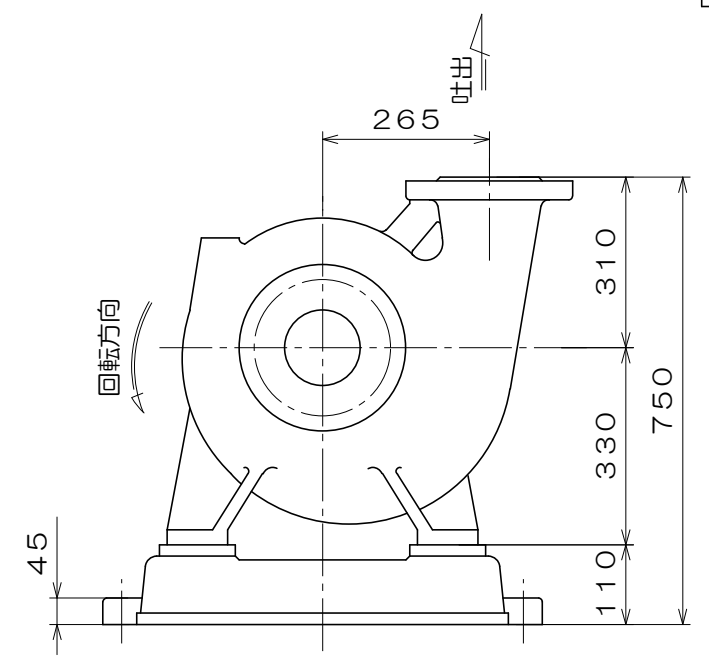

CK-H

東芝製
全閉屋内型
3相4極
V
(トッランナーモータ)

吸込フランジ寸法
(フランジ規格 JIS10K)

吐出フランジ寸法
(フランジ規格 JIS16K)

A視図

質量 979 kg

御注文主		殿	
御需要家		殿	
ポンプ名称		125X100mmCK-S型 うず巻ポンプ	
ポンプ仕様	全揚程	m	回転速度 min ¹
	吐出し量	L/min	電動機出力 55 kW
製造番号 No.		台数	台
検図製図	名称	外形寸法図	出図年月日
	図法	第3角法 図番	HDA15180-00