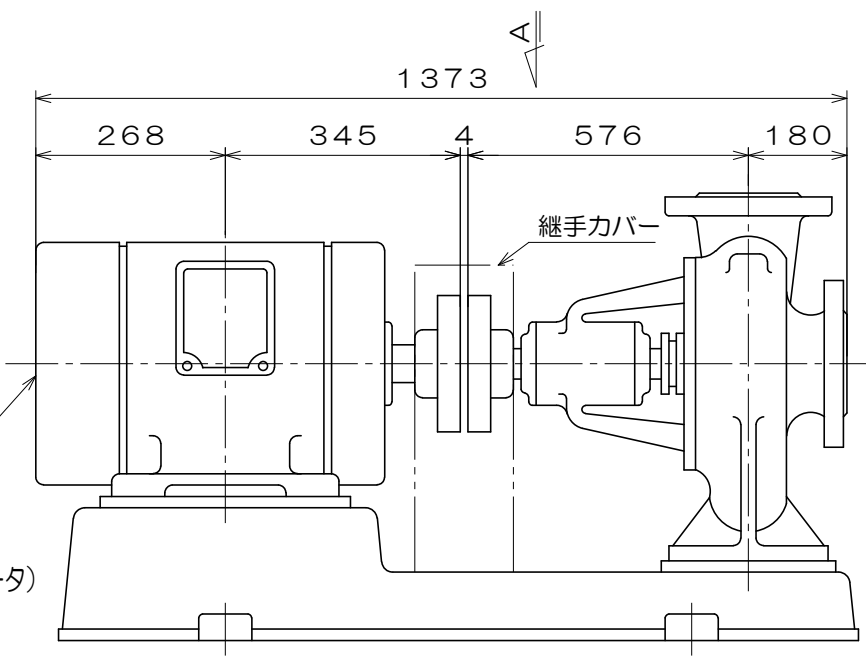

No.9N

東芝製
全閉屋内型
3相4極
V
(トッランナーモータ)

吸込フランジ寸法
(フランジ規格 JIS10K)

吐出フランジ寸法
(フランジ規格 JIS10K)

質量 438 kg

A視図

御注文主		殿			
御需要家		殿			
ポンプ名称		150mmCK-M型 うず巻ポンプ			
ポンプ仕様	全揚程	m	回転速度	min ¹	
	吐出し量	L/min	電動機出力	15 kW	
製造番号		No.	台数	台	
検図製図	名称	外形寸法図		出図	年月日
	図法	第3角法	図番	HDA15262-00	