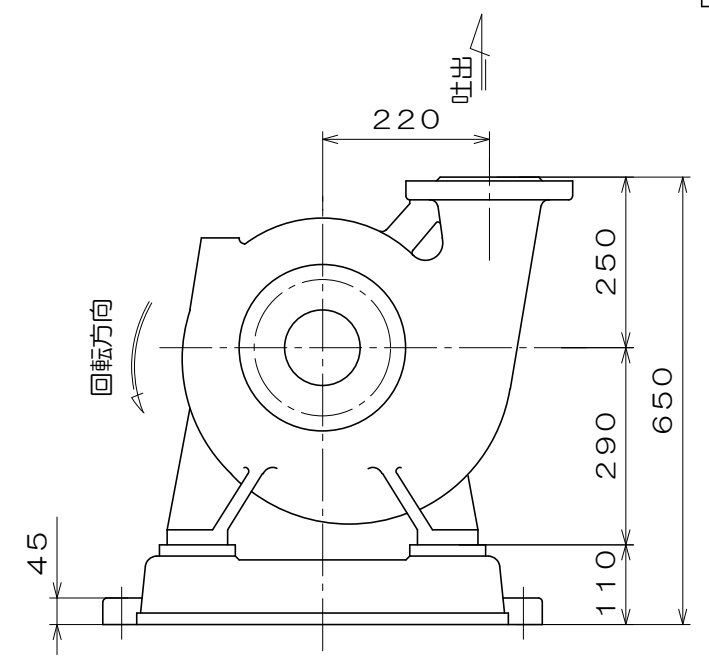

No.9N

東芝製
全閉屋内型
3相4極
V
(トッランナーモータ)

吸込フランジ寸法
(フランジ規格 JIS10K)

吐出フランジ寸法
(フランジ規格 JIS10K)

質量 438 kg

A視図

御注文主		殿			
御需要家		殿			
ポンプ名称		150mmCK-M型 うず巻ポンプ			
ポンプ仕様	全揚程	m	回転速度	min ¹	
	吐出し量	L/min	電動機出力	15 kW	
製造番号		No.	台数	台	
検図製図	名称	外形寸法図		出図	年月日
	図法	第3角法	図番	HDA15262-00	