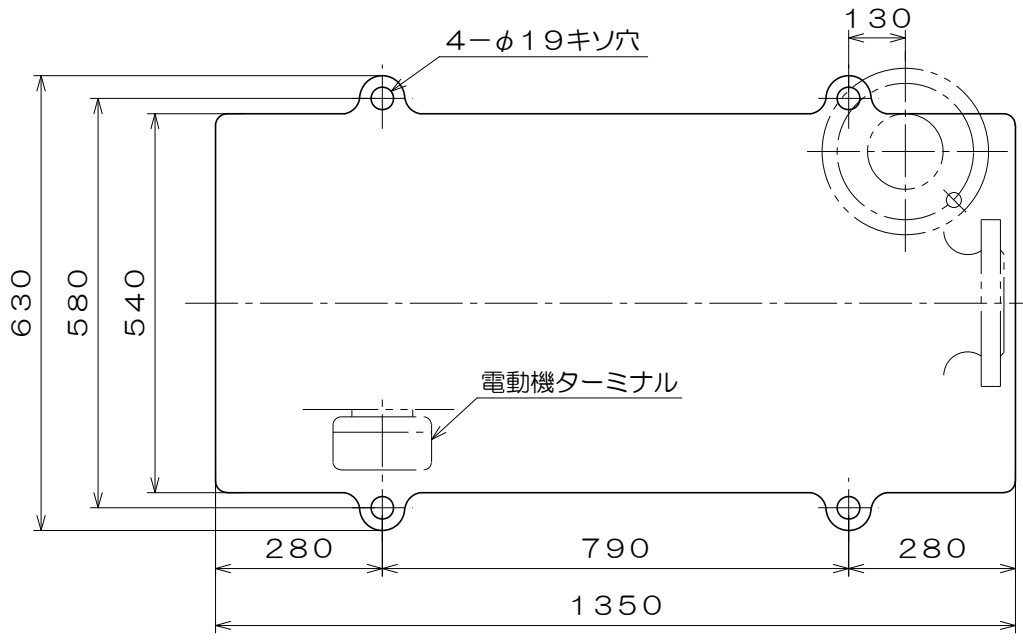

No.9N

東芝製
全閉屋内型
3相4極
V
(トッランナーモータ)

吸込フランジ寸法
(フランジ規格 JIS10K)

吐出フランジ寸法
(フランジ規格 JIS10K)

質量 438 kg

A視図

御注文主		殿			
御需要家		殿			
ポンプ名称		150mmCK-M型 うず巻ポンプ			
ポンプ仕様	全揚程	m	回転速度	min ¹	
	吐出し量	L/min	電動機出力	15 kW	
製造番号		No.	台数	台	
検図製図	名称	外形寸法図		出図	年月日
	図法	第3角法	図番	HDA15262-00	