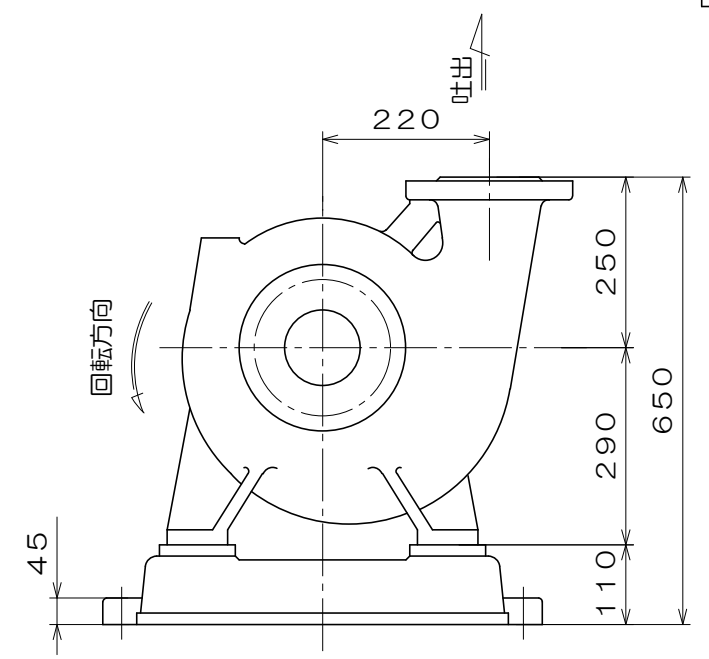

No.9N

東芝製
全閉屋内型
3相4極
V
(トッランナーモータ)

吸込フランジ寸法
(フランジ規格 JIS10K)

吐出フランジ寸法
(フランジ規格 JIS10K)

御注文主		殿			
御需要家		殿			
ポンプ名称		150mmCK-M型 うず巻ポンプ			
ポンプ仕様	全揚程	m	回転速度	min ¹	
	吐出し量	L/min	電動機出力	18.5 kW	
製造番号		No.	台数	台	
検図製図	名称	外形寸法図		出図	年月日
	図法	第3角法	図番	HDA05413-01	

質量 499 kg

A視図