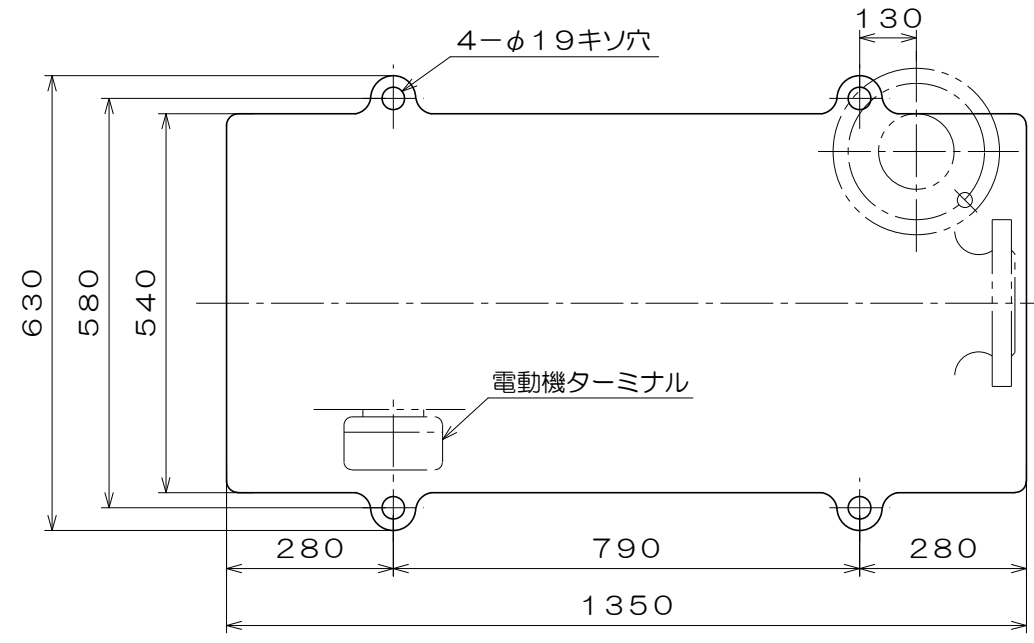

No.9N

東芝製
全閉屋内型
3相4極
V
(トッランナーモータ)

吸込フランジ寸法
(フランジ規格 JIS10K)

吐出フランジ寸法
(フランジ規格 JIS10K)

御注文主		殿			
御需要家		殿			
ポンプ名称		150mmCK-M型 うず巻ポンプ			
ポンプ仕様	全揚程	m	回転速度	min ¹	
	吐出し量	L/min	電動機出力	18.5 kW	
製造番号		No.	台数	台	
検図製図	名称	外形寸法図		出図	年月日
	図法	第3角法	図番	HDA05413-01	

質量 499 kg

A視図