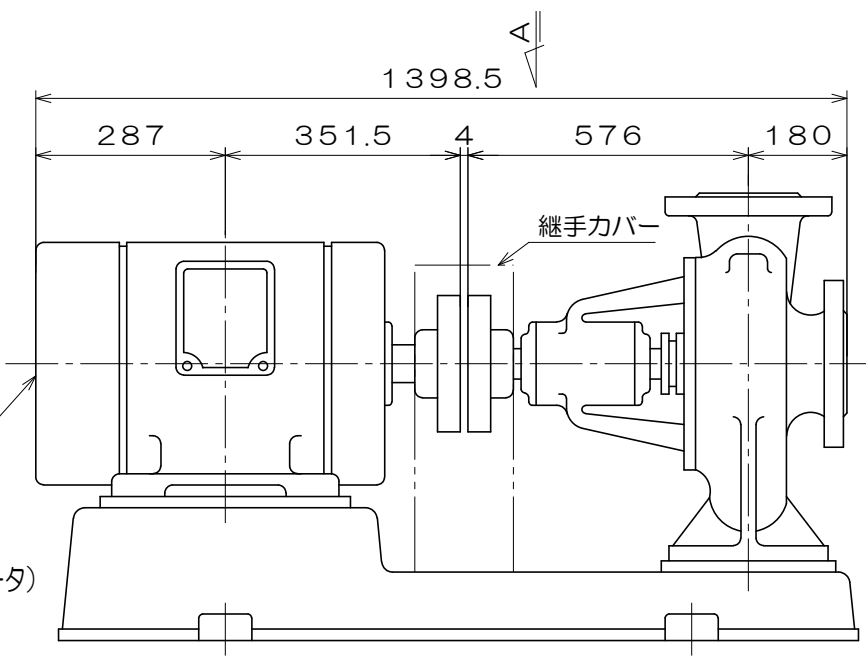

No.9N

東芝製
全閉屋内型
3相4極
V
(トッランナーモータ)

吸込フランジ寸法
(フランジ規格 JIS10K)

吐出フランジ寸法
(フランジ規格 JIS10K)

御注文主		殿			
御需要家		殿			
ポンプ名称		150mmCK-M型 うず巻ポンプ			
ポンプ仕様	全揚程	m	回転速度	min ¹	
	吐出し量	L/min	電動機出力	18.5 kW	
製造番号		No.	台数	台	
検図製図	名称	外形寸法図		出図	年月日
	図法	第3角法	図番	HDA05413-01	

質量 499 kg

A視図