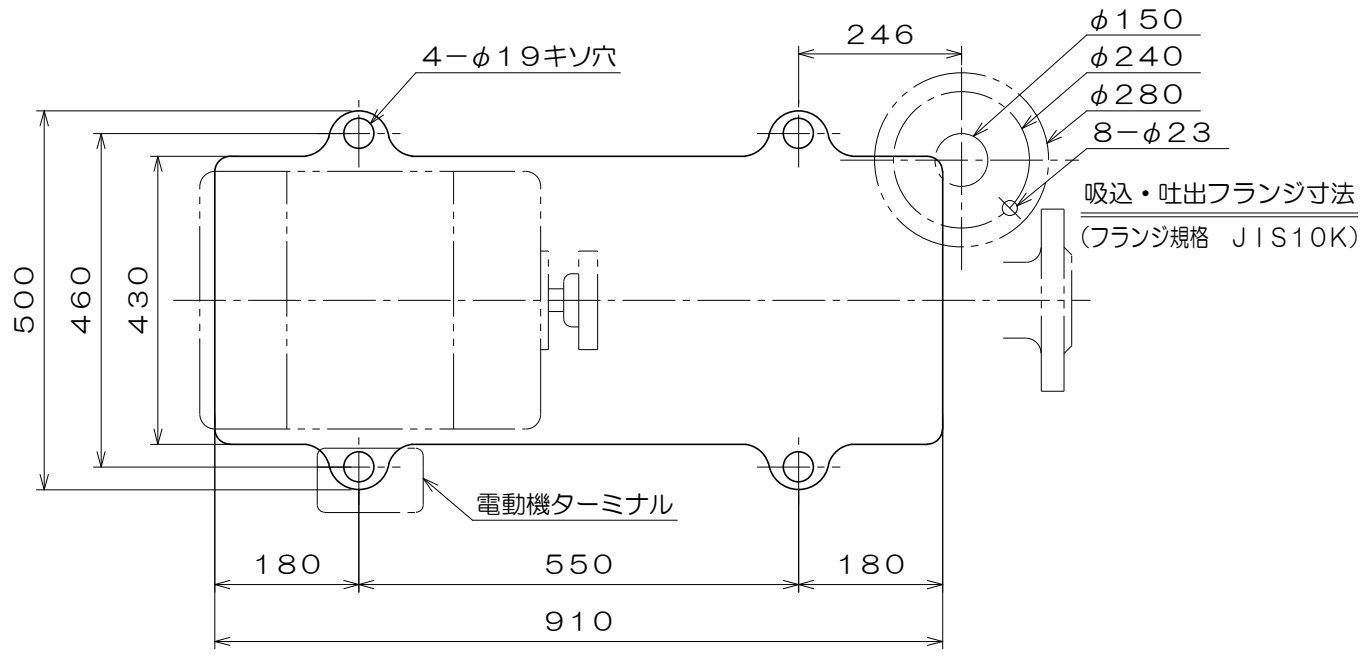

C-530

東芝製
全閉屋内型
3相4極
V
(トッランナーモータ)

A 視図

質量 432 kg

御注文主				殿
御需要家				殿
ポンプ名称	150mmCS-H型 うず巻ポンプ			
ポンプ仕様	全揚程	m	回転速度	min ⁻¹
	吐出し量	L/min	電動機出力	30 kW
製造番号	No.	台数	台	
検図製図	名称	外形寸法図	出図	年月日
	図法	第3角法	図番	HDA06491-04
株式会社 相互ポンプ製作所				