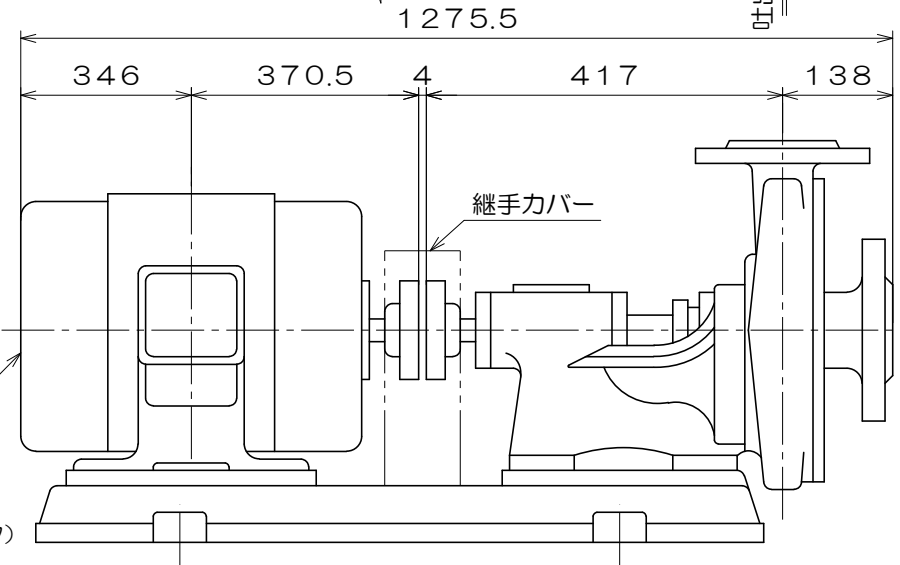

C-530

東芝製
全閉屋内型
3相4極
V
(トッランナーモータ)

A 視図

質量 432 kg

御注文主				殿
御需要家				殿
ポンプ名称	150mmCS-H型 うず巻ポンプ			
ポンプ仕様	全揚程	m	回転速度	min ⁻¹
	吐出し量	L/min	電動機出力	30 kW
製造番号	No.	台数	台	
検図製図	名称	外形寸法図	出図	年月日
	図法	第3角法	図番	HDA06491-04
株式会社 相互ポンプ製作所				