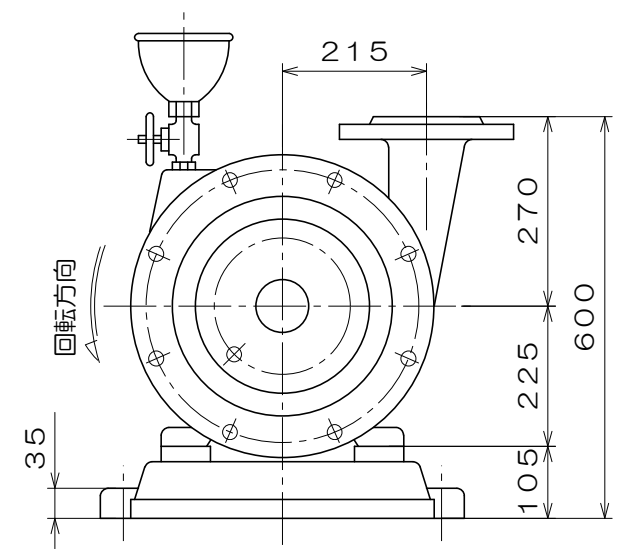

C-530

東芝製
全閉屋内型
3相4極
V
(トッランナーモータ)

A 視図

質量 432 kg

御注文主				殿
御需要家				殿
ポンプ名称	150mmCS-H型 うず巻ポンプ			
ポンプ仕様	全揚程	m	回転速度	min ⁻¹
	吐出し量	L/min	電動機出力	30 kW
製造番号	No.	台数	台	
検図製図	名称	外形寸法図	出図	年月日
	図法	第3角法	図番	HDA06491-04
株式会社 相互ポンプ製作所				