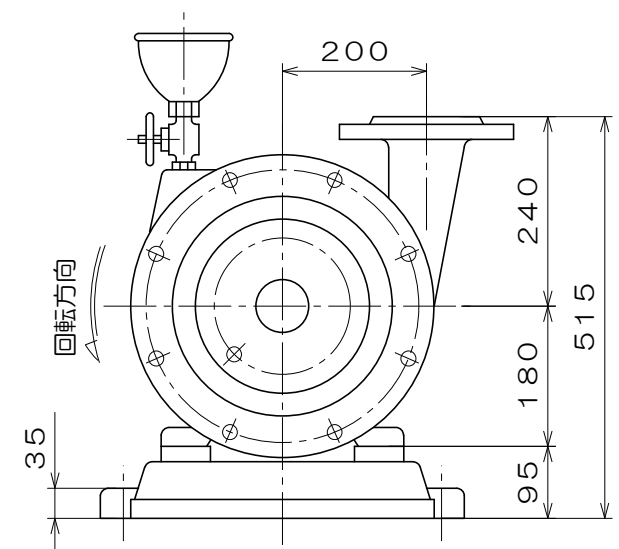

C-418F

質量 337 kg

御注文主				殿
御需要家				殿
ポンプ名称	150mmCS-M型 うず巻ポンプ			
ポンプ仕様	全揚程	m	回転速度	min <sup>1</sup>
	吐出し量	L/min	電動機出力	22 kW
製造番号	No.	台数	台	
検図製図	名称	外形寸法図	出図	年月日
	図法	第3角法	図番	HDA07114-03
<b>株式会社 相互ポンプ製作所</b>				