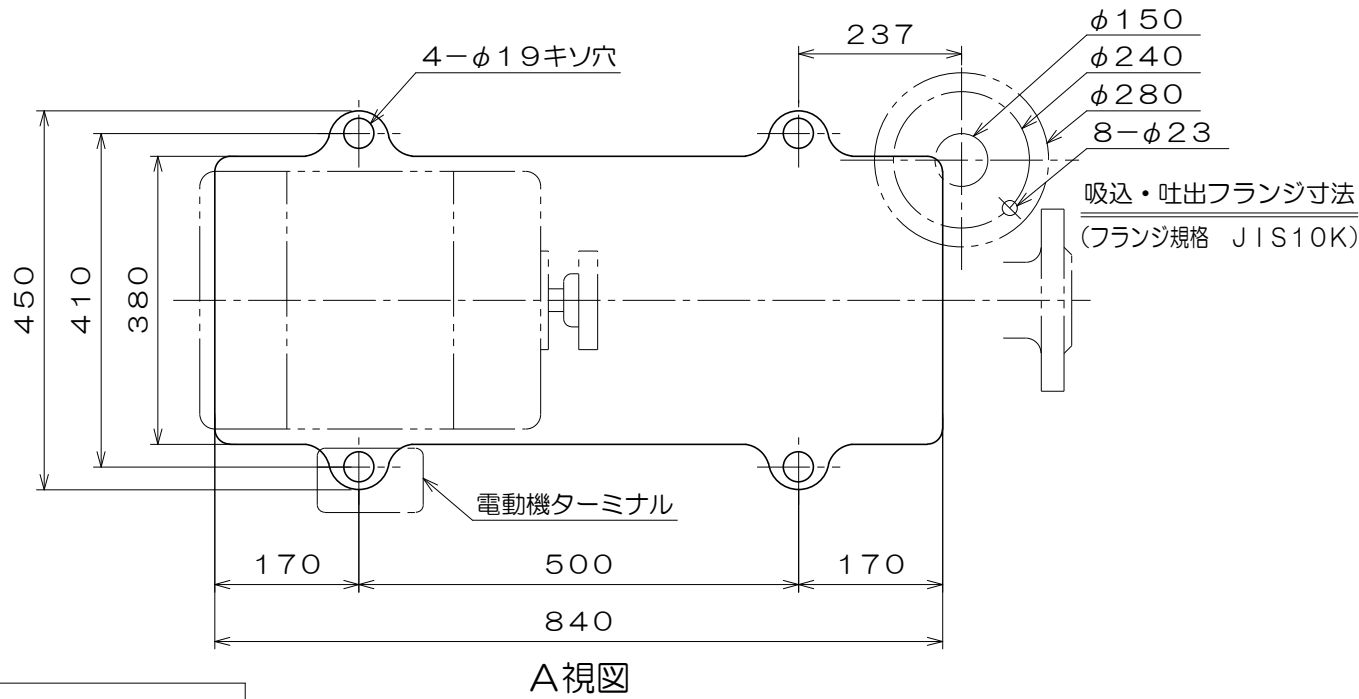

C-418F

質量 337 kg

御注文主				殿
御需要家				殿
ポンプ名称	150mmCS-M型 うず巻ポンプ			
ポンプ仕様	全揚程	m	回転速度	min <sup>1</sup>
	吐出し量	L/min	電動機出力	22 kW
製造番号	No.	台数	台	
検図製図	名称	外形寸法図	出図	年月日
	図法	第3角法	図番	HDA07114-03
<b>株式会社 相互ポンプ製作所</b>				