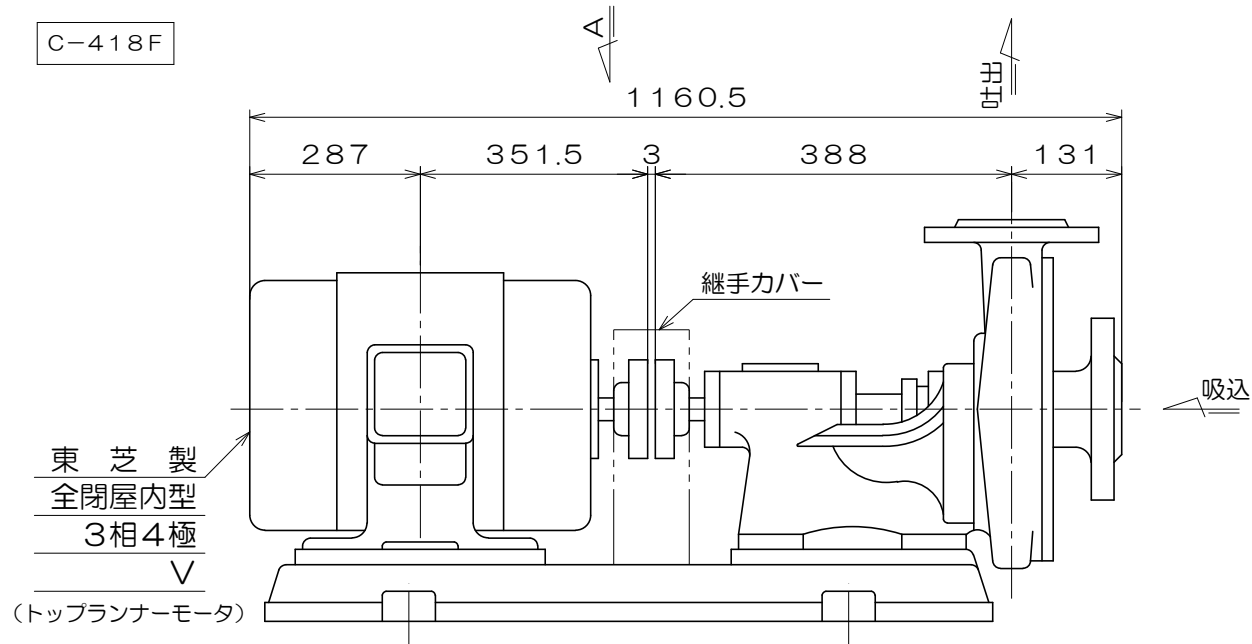

C-418F

質量 337 kg

御注文主				殿
御需要家				殿
ポンプ名称	150mmCS-M型 うず巻ポンプ			
ポンプ仕様	全揚程	m	回転速度	min <sup>1</sup>
	吐出し量	L/min	電動機出力	22 kW
製造番号	No.	台数	台	
検図製図	名称	外形寸法図	出図	年月日
	図法	第3角法	図番	HDA07114-03
<b>株式会社 相互ポンプ製作所</b>				