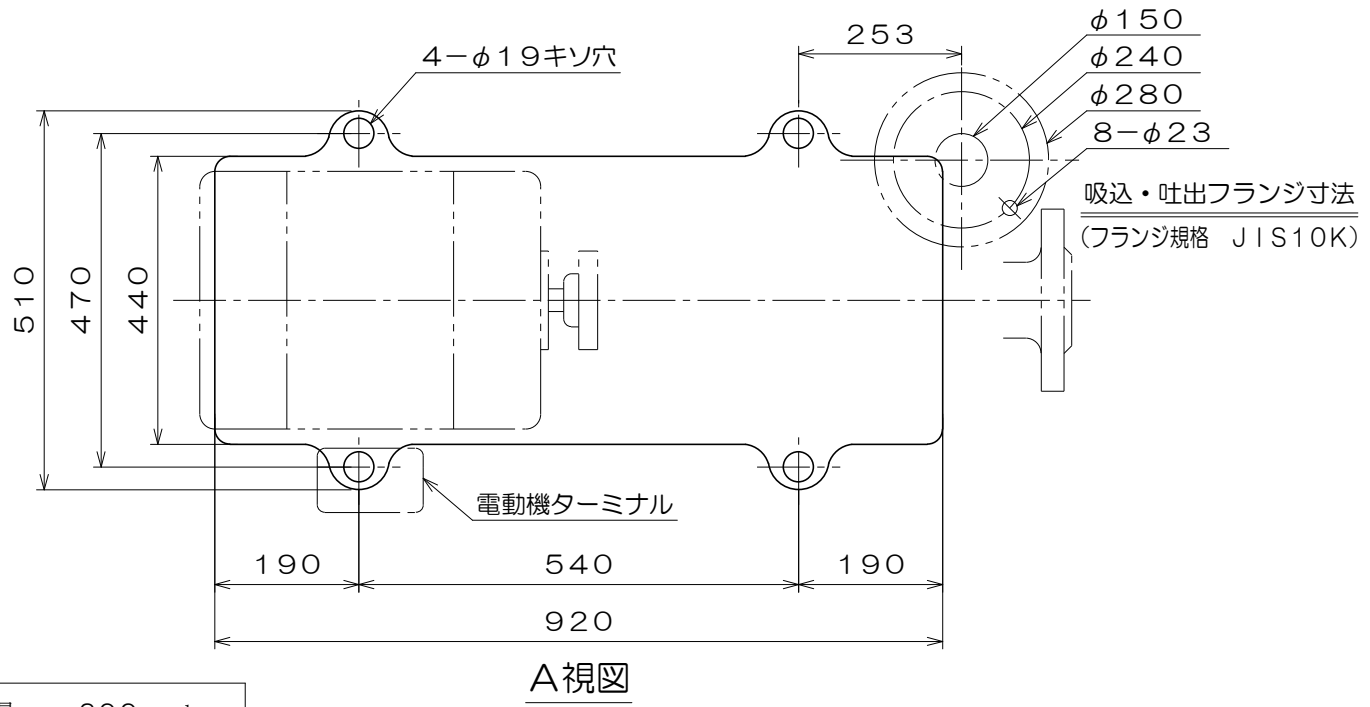

C-422

質量 399 kg

御注文主				殿
御需要家				殿
ポンプ名称	150mmCS-M型 うず巻ポンプ			
ポンプ仕様	全揚程	m	回転速度	min <sup>1</sup>
	吐出し量	L/min	電動機出力	30 kW
製造番号	No.	台数	台	
検図製図	名称	外形寸法図	出図	年月日
	図法	第3角法	図番	HDA07115-03
 <b>株式会社 相互ポンプ製作所</b>				