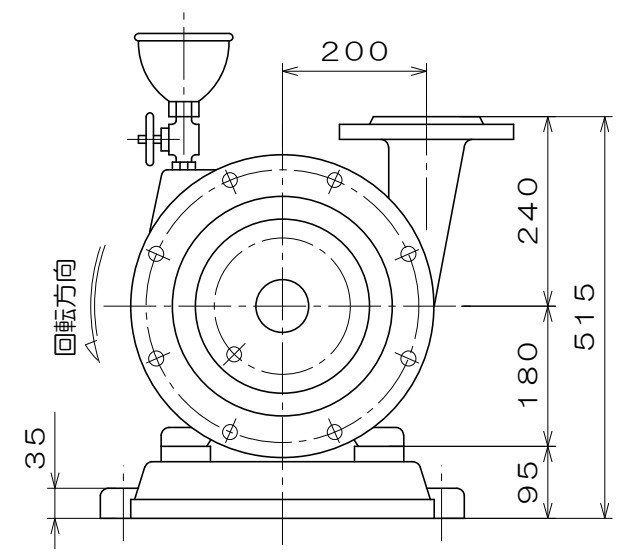

C-422

質量 399 kg

御注文主				殿
御需要家				殿
ポンプ名称	150mmCS-M型 うず巻ポンプ			
ポンプ仕様	全揚程	m	回転速度	min <sup>1</sup>
	吐出し量	L/min	電動機出力	30 kW
製造番号	No.	台数	台	
検図製図	名称	外形寸法図	出図	年月日
	図法	第3角法	図番	HDA07115-03
 <b>株式会社 相互ポンプ製作所</b>				