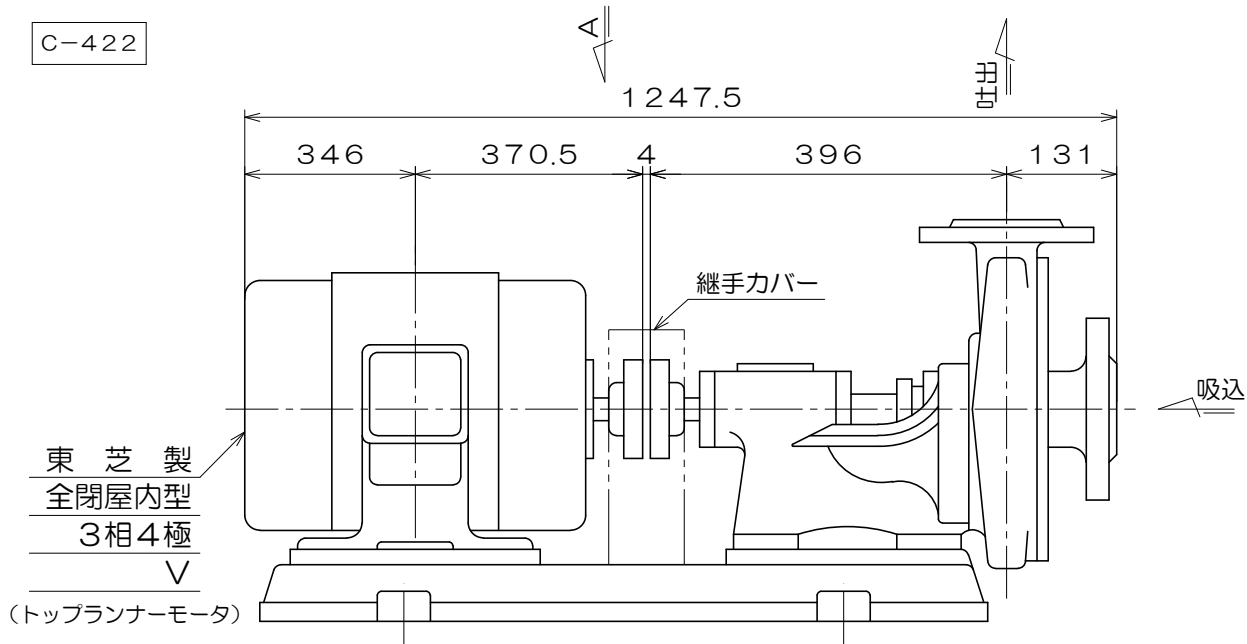

C-422

質量 399 kg

御注文主				殿
御需要家				殿
ポンプ名称	150mmCS-M型 うず巻ポンプ			
ポンプ仕様	全揚程	m	回転速度	min <sup>1</sup>
	吐出し量	L/min	電動機出力	30 kW
製造番号	No.	台数	台	
検図製図	名称	外形寸法図	出図	年月日
	図法	第3角法	図番	HDA07115-03
 <b>株式会社 相互ポンプ製作所</b>				