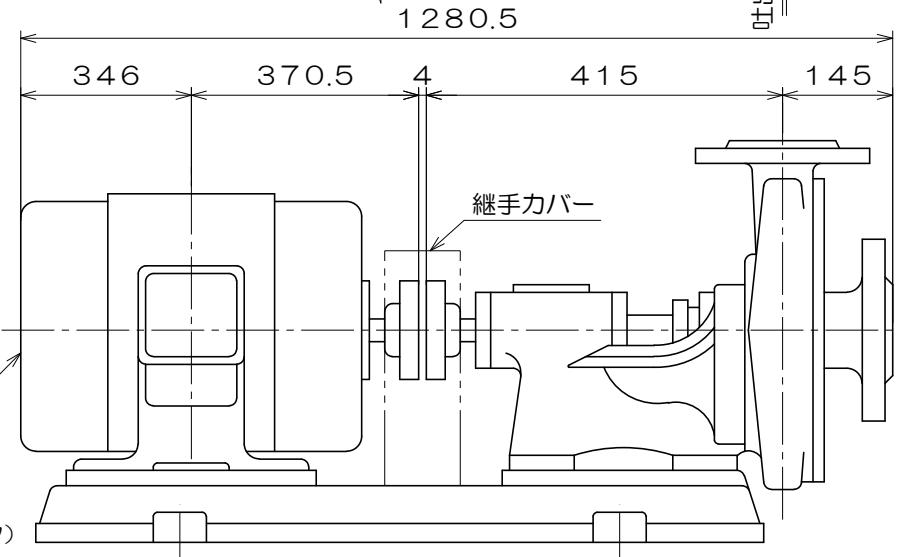

C-530

東芝製
全閉屋内型
3相4極
V
(トッランナーモータ)

A 視図

質量 463 kg

御注文主				殿
御需要家				殿
ポンプ名称	150mmCS-T型 うず巻ポンプ			
ポンプ仕様	全揚程	m	回転速度	min ¹
	吐出し量	L/min	電動機出力	30 kW
製造番号	No.	台数	台	
検図製図	名称	外形寸法図	出図	年月日
	図法	第3角法	図番	HDA10285-02
株式会社 相互ポンプ製作所				