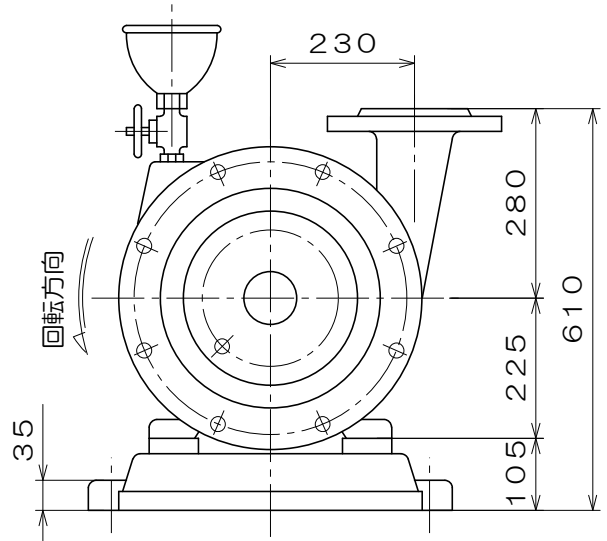

C-530

東芝製
全閉屋内型
3相4極
V
(トッランナーモータ)

A 視図

質量 463 kg

御注文主				殿
御需要家				殿
ポンプ名称	150mmCS-T型 うず巻ポンプ			
ポンプ仕様	全揚程	m	回転速度	min ¹
	吐出し量	L/min	電動機出力	30 kW
製造番号	No.	台数	台	
検図製図	名称	外形寸法図	出図	年月日
	図法	第3角法	図番	HDA10285-02
株式会社 相互ポンプ製作所				