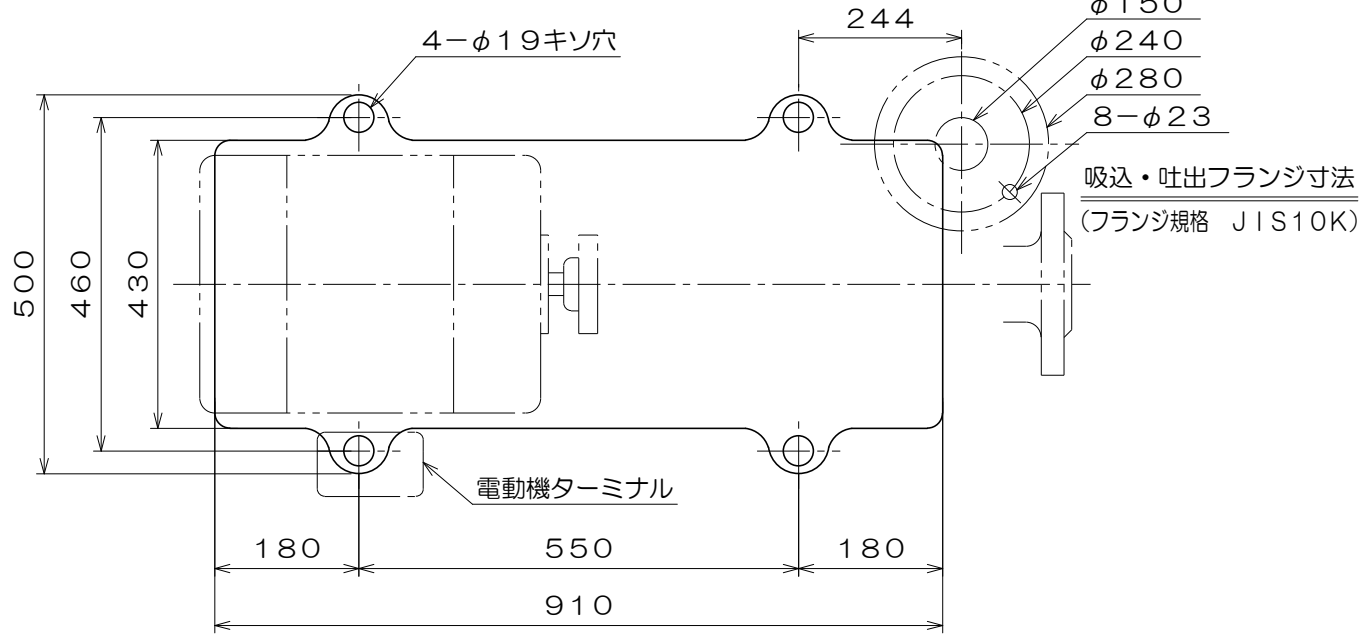

C-530

東芝製
全閉屋内型
3相4極
V
(トッランナーモータ)

A 視図

質量 463 kg

御注文主				殿
御需要家				殿
ポンプ名称	150mmCS-T型 うず巻ポンプ			
ポンプ仕様	全揚程	m	回転速度	min ¹
	吐出し量	L/min	電動機出力	30 kW
製造番号	No.	台数	台	
検図製図	名称	外形寸法図	出図	年月日
	図法	第3角法	図番	HDA10285-02
株式会社 相互ポンプ製作所				