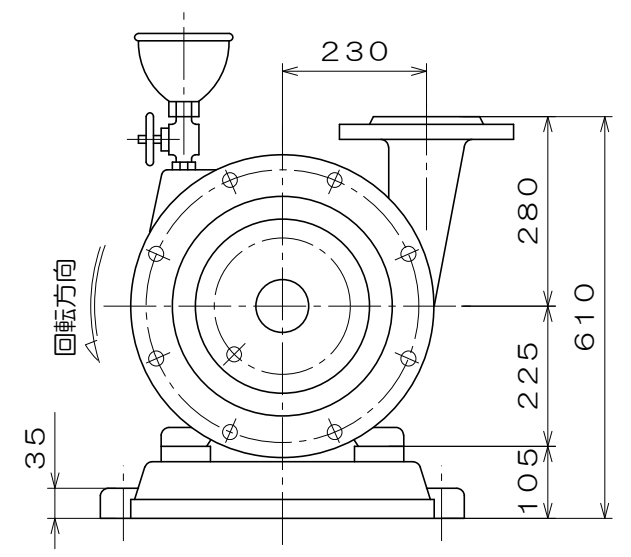

C-545

東芝製
全閉屋内型
3相4極
V
(トッランナーモータ)

A 視図

質量 583 kg

御注文主				殿
御需要家				殿
ポンプ名称	150mmCS-T型 うず巻ポンプ			
ポンプ仕様	全揚程	m	回転速度	min ⁻¹
	吐出し量	L/min	電動機出力	37 kW
製造番号	No.	台数	台	
検図製図	名称	外形寸法図	出図	年月日
	図法	第3角法	図番	HDA10286-02
株式会社 相互ポンプ製作所				