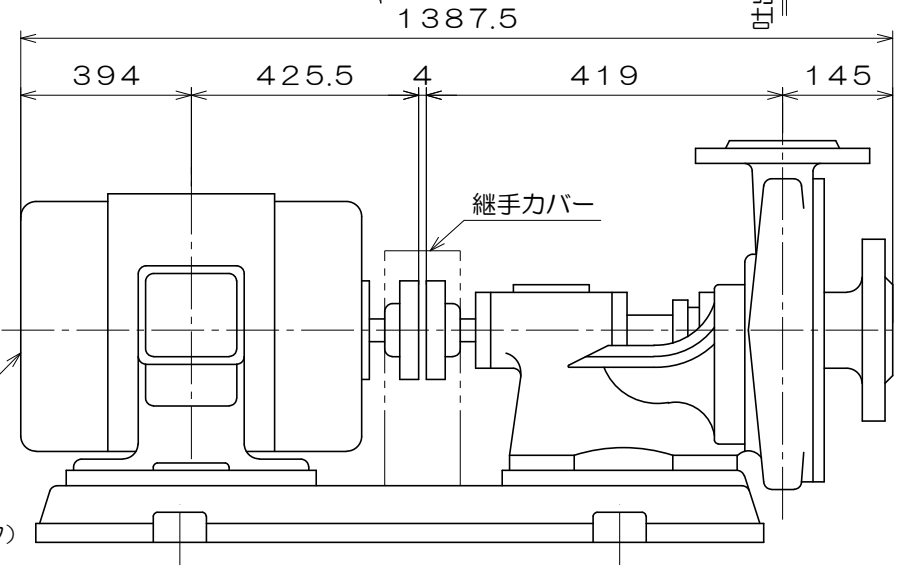

C-545

東芝製
全閉屋内型
3相4極
V
(トッランナーモータ)

A 視図

質量 583 kg

御注文主				殿
御需要家				殿
ポンプ名称	150mmCS-T型 うず巻ポンプ			
ポンプ仕様	全揚程	m	回転速度	min ⁻¹
	吐出し量	L/min	電動機出力	37 kW
製造番号	No.	台数	台	
検図製図	名称	外形寸法図	出図	年月日
	図法	第3角法	図番	HDA10286-02
株式会社 相互ポンプ製作所				