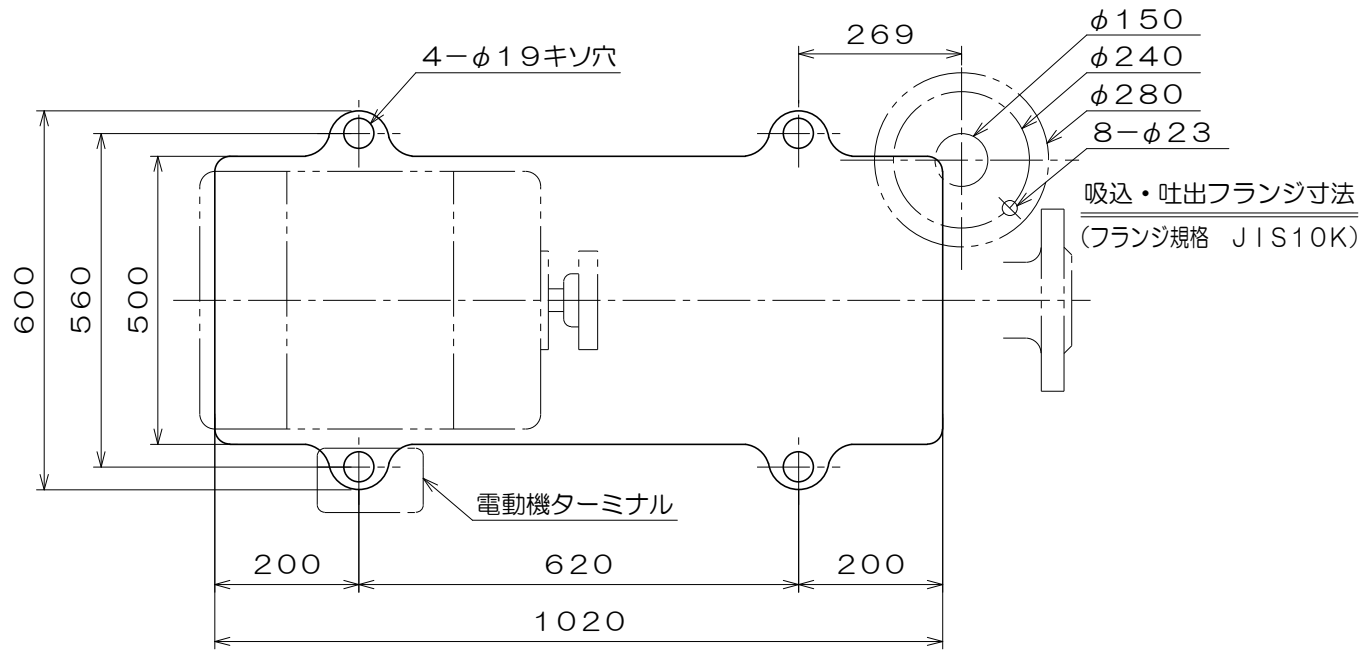

C-545

東芝製
全閉屋内型
3相4極
V
(トッランナーモータ)

A 視図

質量 583 kg

御注文主				殿
御需要家				殿
ポンプ名称	150mmCS-T型 うず巻ポンプ			
ポンプ仕様	全揚程	m	回転速度	min ⁻¹
	吐出し量	L/min	電動機出力	37 kW
製造番号	No.	台数	台	
検図製図	名称	外形寸法図	出図	年月日
	図法	第3角法	図番	HDA10286-02
株式会社 相互ポンプ製作所				