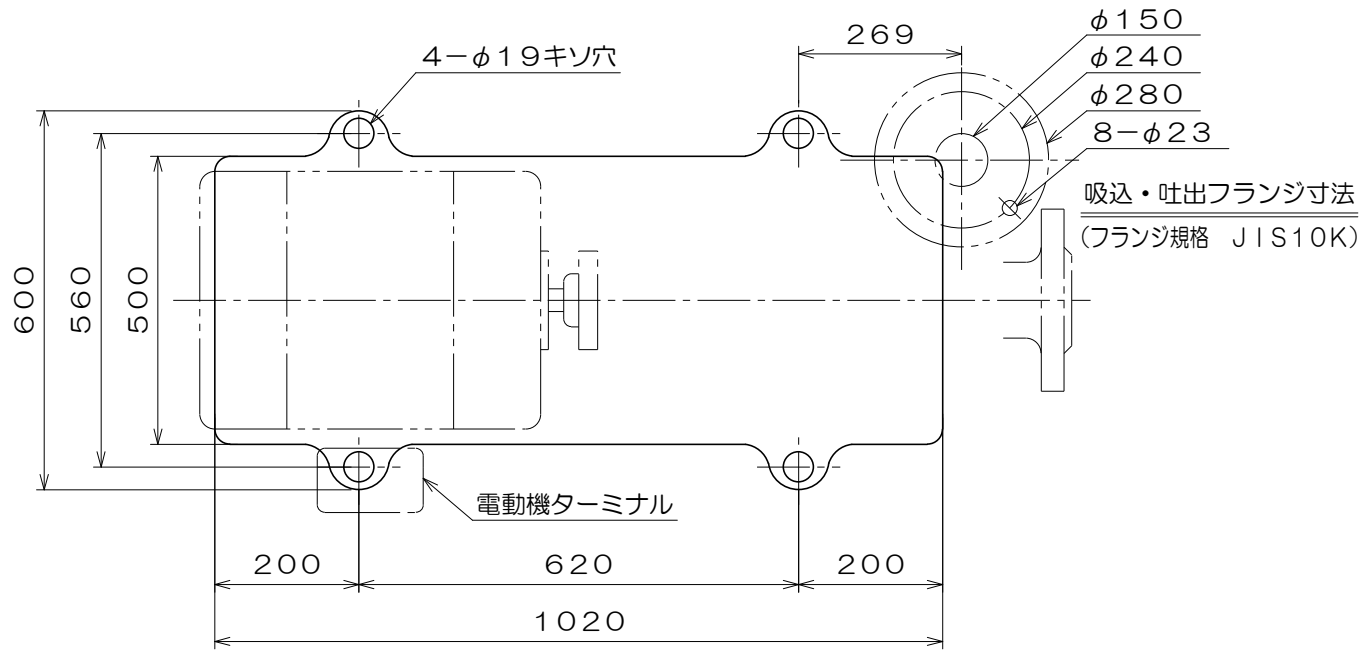

C-545

東芝製
全閉屋内型
3相4極
V
(トッランナーモータ)

吸込・吐出フランジ寸法
(フランジ規格 JIS10K)

A 視図

質量 618 kg

御注文主				殿
御需要家				殿
ポンプ名称	150mmCS-T型 うず巻ポンプ			
ポンプ仕様	全揚程	m	回転速度	min ⁻¹
	吐出し量	L/min	電動機出力	45 kW
製造番号	No.	台数	台	
検図製図	名称	外形寸法図	出図	年月日
	図法	第3角法	図番	HDA06492-04
株式会社 相互ポンプ製作所				