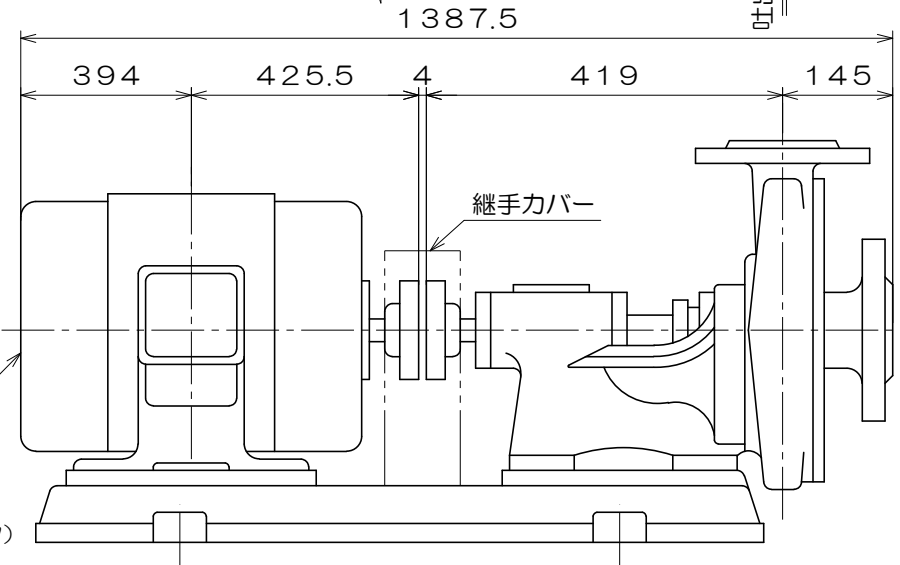

C-545

東芝製
全閉屋内型
3相4極
V
(トッランナーモータ)

吸込・吐出フランジ寸法
(フランジ規格 JIS10K)

A 視図

質量 618 kg

御注文主				殿
御需要家				殿
ポンプ名称	150mmCS-T型 うず巻ポンプ			
ポンプ仕様	全揚程	m	回転速度	min ⁻¹
	吐出し量	L/min	電動機出力	45 kW
製造番号	No.	台数	台	
検図製図	名称	外形寸法図	出図	年月日
	図法	第3角法	図番	HDA06492-04
株式会社 相互ポンプ製作所				