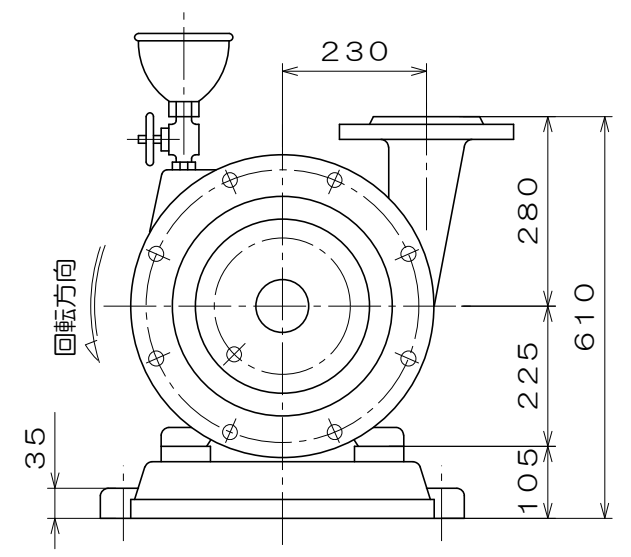

C-545

東芝製
全閉屋内型
3相4極
V
(トッランナーモータ)

吸込・吐出フランジ寸法
(フランジ規格 JIS10K)

A 視図

質量 618 kg

御注文主				殿
御需要家				殿
ポンプ名称	150mmCS-T型 うず巻ポンプ			
ポンプ仕様	全揚程	m	回転速度	min ⁻¹
	吐出し量	L/min	電動機出力	45 kW
製造番号	No.	台数	台	
検図製図	名称	外形寸法図	出図	年月日
	図法	第3角法	図番	HDA06492-04
株式会社 相互ポンプ製作所				