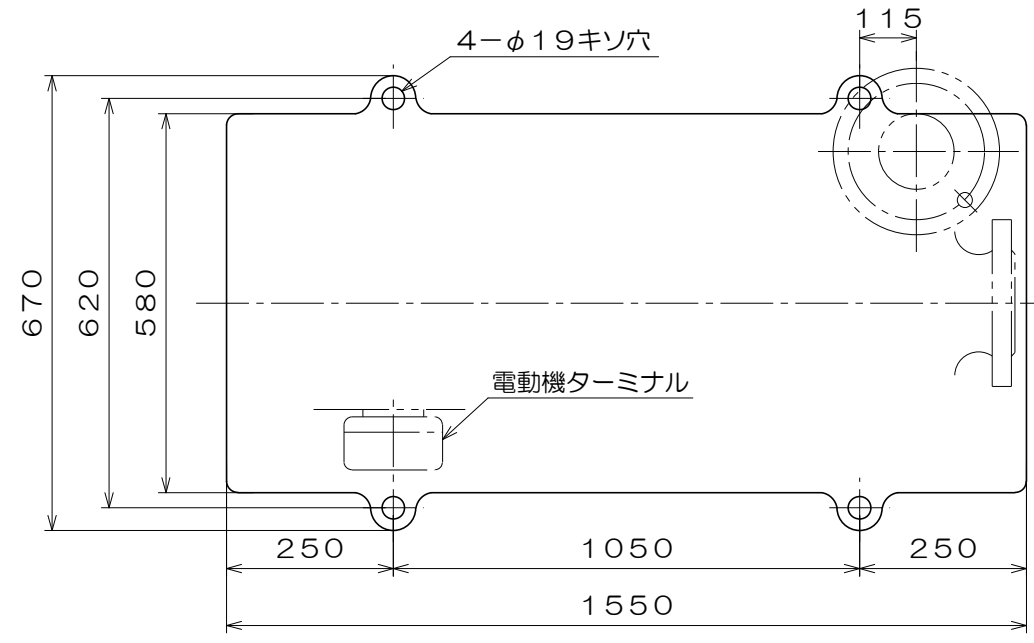

No.15N

東芝製  
全閉屋内型  
3相4極  
V  
(トッランナーモータ)

吸込フランジ寸法  
(フランジ規格 JIS10K)

吐出フランジ寸法  
(フランジ規格 JIS16K)

質量 867 kg

A視図

御注文主		殿			
御需要家		殿			
ポンプ名称		150×125mmCK-H型 うず巻ポンプ			
ポンプ仕様	全揚程	m	回転速度	min <sup>1</sup>	
	吐出し量	L/min	電動機出力	55 kW	
製造番号		No.	台数	台	
検図製図	名称	外形寸法図		出図	年月日
	図法	第3角法	図番	HDA05433-01	