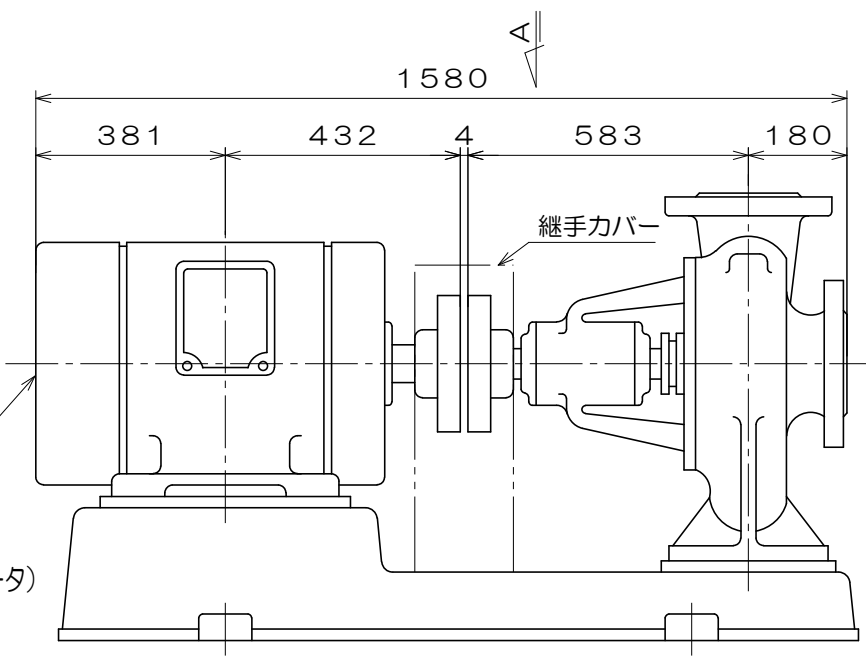

No.15N

東芝製  
全閉屋内型  
3相4極  
V  
(トッランナーモータ)

吸込フランジ寸法  
(フランジ規格 JIS10K)

吐出フランジ寸法  
(フランジ規格 JIS16K)

質量 867 kg

A視図

御注文主		殿			
御需要家		殿			
ポンプ名称		150×125mmCK-H型 うず巻ポンプ			
ポンプ仕様	全揚程	m	回転速度	min <sup>1</sup>	
	吐出し量	L/min	電動機出力	55 kW	
製造番号		No.	台数	台	
検図製図	名称	外形寸法図		出図	年月日
	図法	第3角法	図番	HDA05433-01	