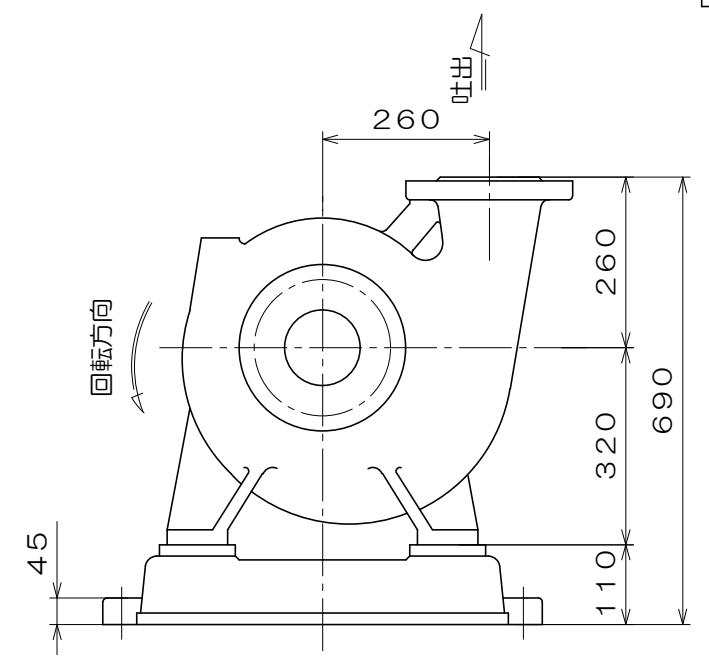

No.15N

東芝製  
全閉屋内型  
3相4極  
V  
(トッランナーモータ)

吸込フランジ寸法  
(フランジ規格 JIS10K)

吐出フランジ寸法  
(フランジ規格 JIS16K)

質量 867 kg

A視図

御注文主		殿			
御需要家		殿			
ポンプ名称		150×125mmCK-H型 うず巻ポンプ			
ポンプ仕様	全揚程	m	回転速度	min <sup>1</sup>	
	吐出し量	L/min	電動機出力	55 kW	
製造番号		No.	台数	台	
検図製図	名称	外形寸法図		出図	年月日
	図法	第3角法	図番	HDA05433-01	