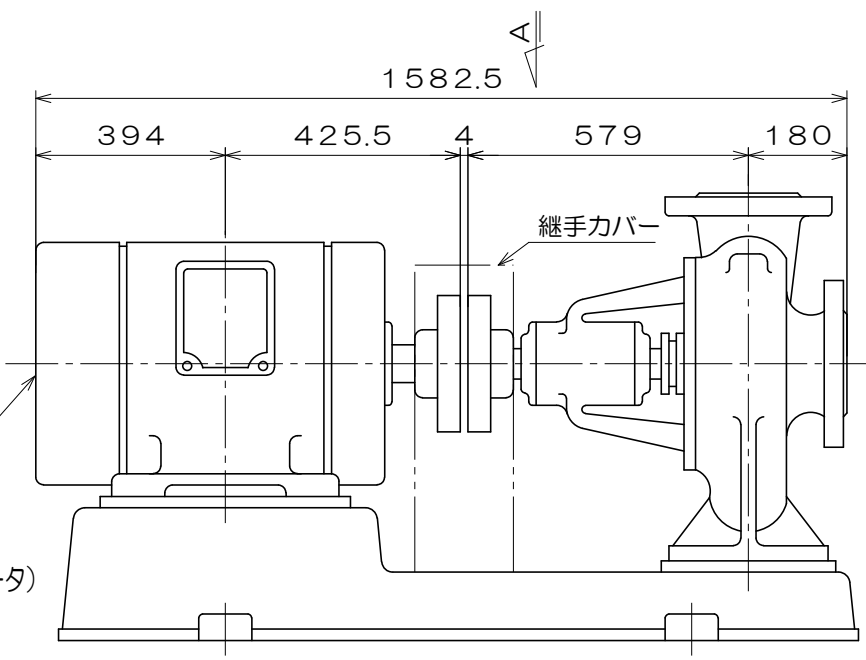

CK-H

東芝製  
全閉屋内型  
3相4極  
V  
(トッランナーモータ)

吸込フランジ寸法  
(フランジ規格 JIS10K)

吐出フランジ寸法  
(フランジ規格 JIS16K)

A視図

質量 912 kg

御注文主		殿			
御需要家		殿			
ポンプ名称		150×125mmCK-S型 うず巻ポンプ			
ポンプ仕様	全揚程	m	回転速度	min <sup>1</sup>	
	吐出し量	L/min	電動機出力	45 kW	
製造番号		No.	台数	台	
検図製図	名称	外形寸法図		出図	年月日
	図法	第3角法	図番	HDA15263-00	