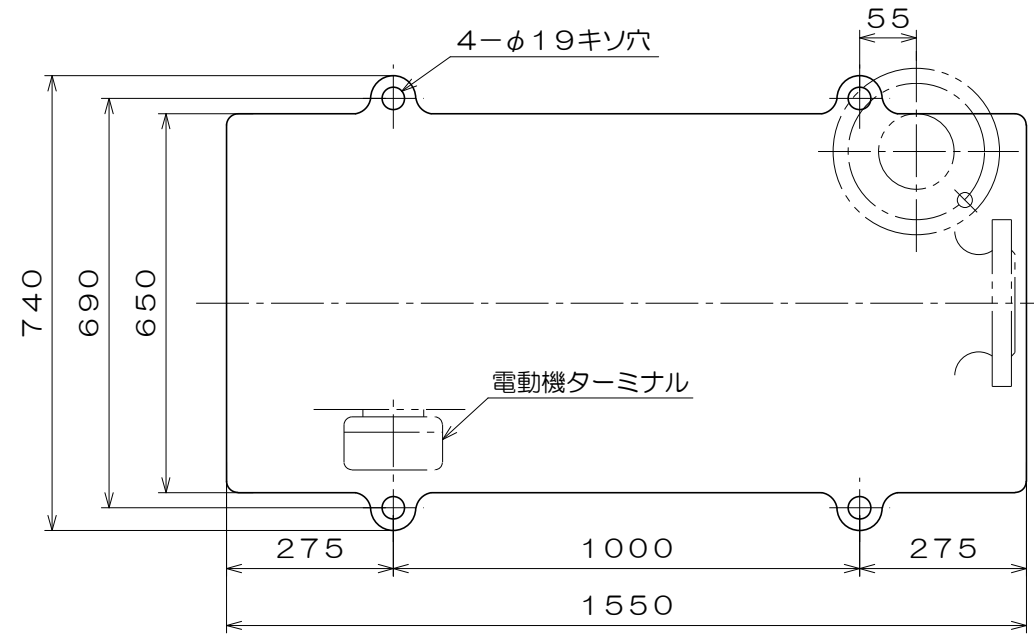

CK-H

東芝製  
全閉屋内型  
3相4極  
V  
(トッランナーモータ)

吸込フランジ寸法  
(フランジ規格 JIS10K)

吐出フランジ寸法  
(フランジ規格 JIS16K)

A視図

質量 912 kg

御注文主		殿			
御需要家		殿			
ポンプ名称		150×125mmCK-S型 うず巻ポンプ			
ポンプ仕様	全揚程	m	回転速度	min <sup>1</sup>	
	吐出し量	L/min	電動機出力	45 kW	
製造番号		No.	台数	台	
検図製図	名称	外形寸法図		出図	年月日
	図法	第3角法	図番	HDA15263-00	