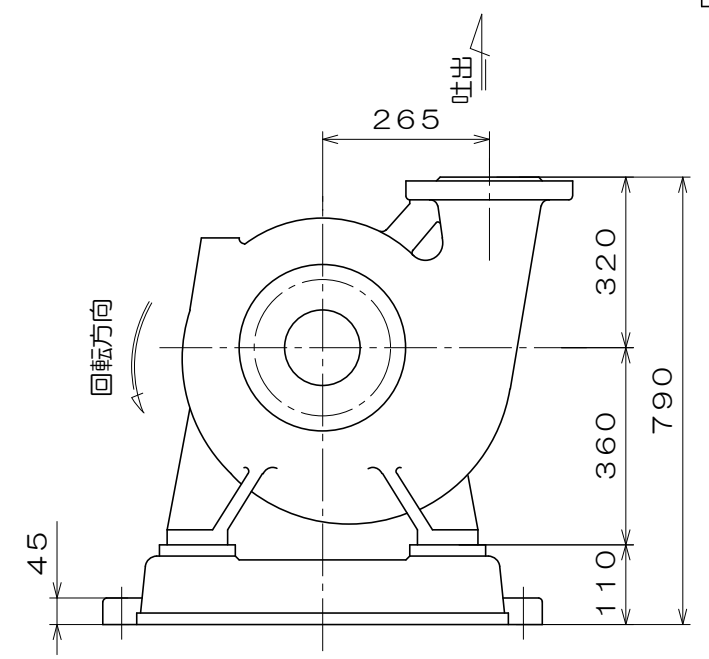

CK-H

東芝製  
全閉屋内型  
3相4極  
V  
(トッランナーモータ)

吸込フランジ寸法  
(フランジ規格 JIS10K)

吐出フランジ寸法  
(フランジ規格 JIS16K)

A視図

質量 912 kg

御注文主		殿			
御需要家		殿			
ポンプ名称		150×125mmCK-S型 うず巻ポンプ			
ポンプ仕様	全揚程	m	回転速度	min <sup>1</sup>	
	吐出し量	L/min	電動機出力	45 kW	
製造番号		No.	台数	台	
検図製図	名称	外形寸法図		出図	年月日
	図法	第3角法	図番	HDA15263-00	