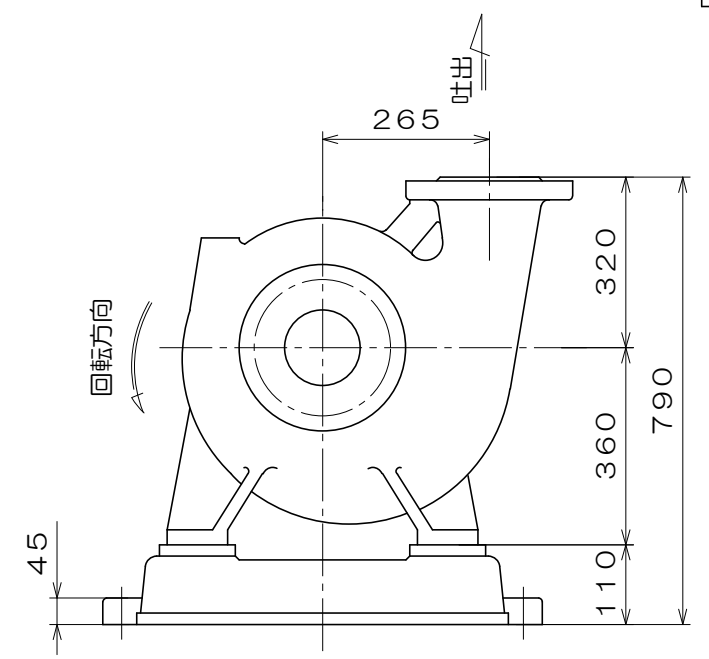

CK-H

東芝製
全閉屋内型
3相4極
V
(トッランナーモータ)

質量 986 kg

A視図

御注文主		殿			
御需要家		殿			
ポンプ名称		150×125mmCK-S型 うず巻ポンプ			
ポンプ仕様	全揚程	m	回転速度	min ¹	
	吐出し量	L/min	電動機出力	55 kW	
製造番号		No.	台数	台	
検図製図	名称	外形寸法図		出図	年月日
	図法	第3角法	図番	HDA13092-02	