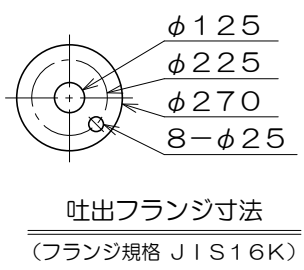

CK-H

東芝製
全閉屋内型
3相4極
V
(トッランナーモータ)

質量 986 kg

A視図

御注文主		殿			
御需要家		殿			
ポンプ名称		150×125mmCK-S型 うず巻ポンプ			
ポンプ仕様	全揚程	m	回転速度	min ¹	
	吐出し量	L/min	電動機出力	55 kW	
製造番号		No.	台数	台	
検図製図	名称	外形寸法図		出図	年月日
	図法	第3角法	図番	HDA13092-02	