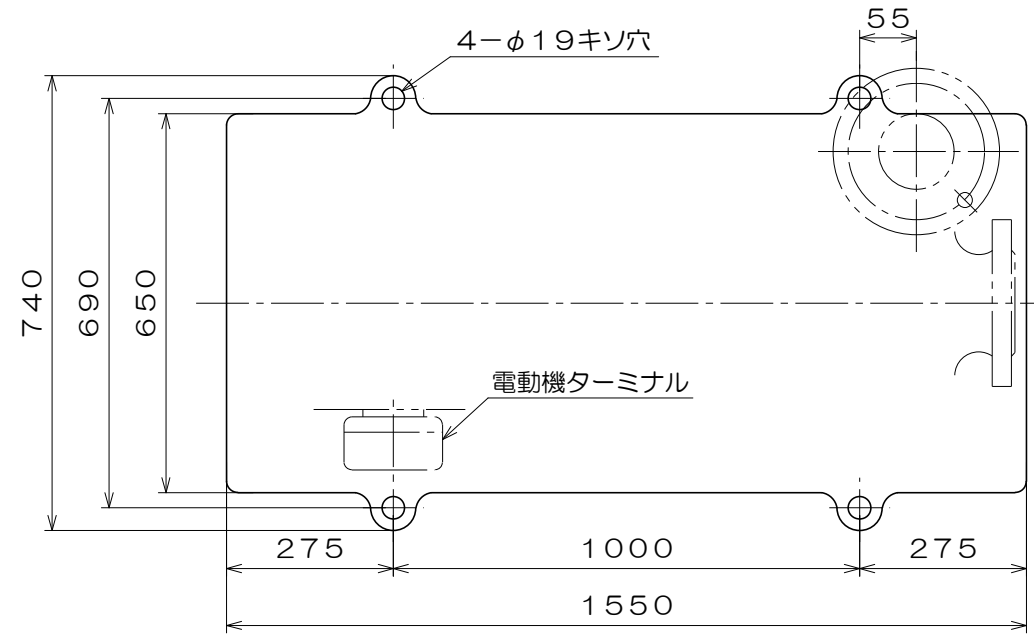

CK-H

東芝製
全閉屋内型
3相4極
V
(トッランナーモータ)

質量 986 kg

A視図

御注文主		殿			
御需要家		殿			
ポンプ名称		150×125mmCK-S型 うず巻ポンプ			
ポンプ仕様	全揚程	m	回転速度	min ¹	
	吐出し量	L/min	電動機出力	55 kW	
製造番号		No.	台数	台	
検図製図	名称	外形寸法図		出図	年月日
	図法	第3角法	図番	HDA13092-02	