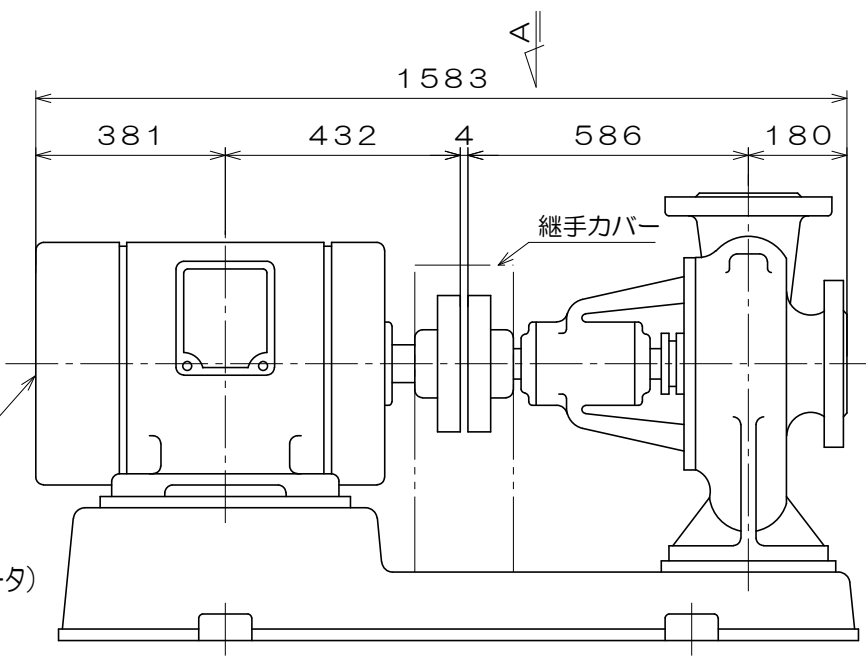

CK-H

東芝製
全閉屋内型
3相4極
V
(トッランナーモータ)

質量 986 kg

A視図

御注文主		殿			
御需要家		殿			
ポンプ名称		150×125mmCK-S型 うず巻ポンプ			
ポンプ仕様	全揚程	m	回転速度	min ¹	
	吐出し量	L/min	電動機出力	55 kW	
製造番号		No.	台数	台	
検図製図	名称	外形寸法図		出図	年月日
	図法	第3角法	図番	HDA13092-02	