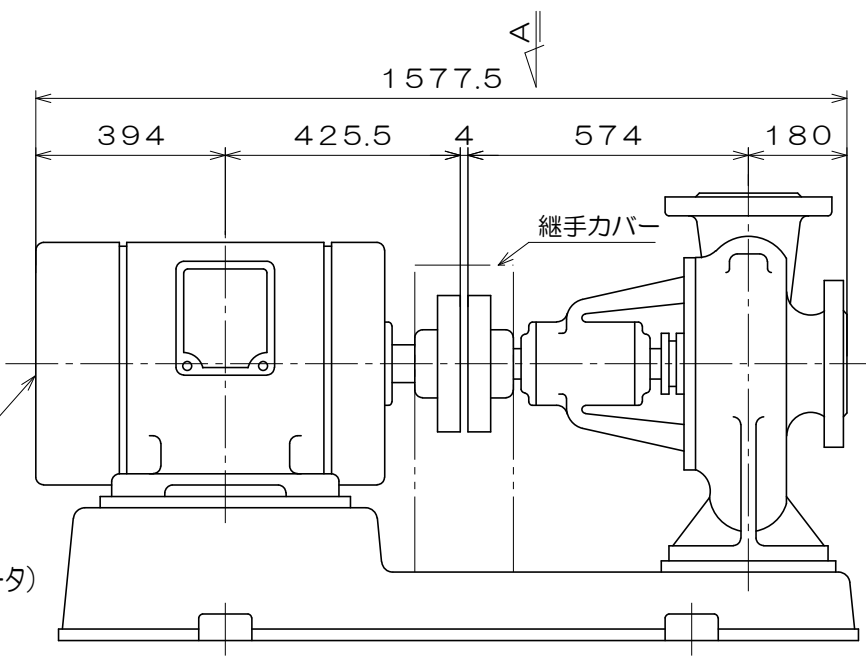

No.15N

東芝製
全閉屋内型
3相4極
V
(トッランナーモータ)

吸込フランジ寸法
(フランジ規格 JIS10K)

吐出フランジ寸法
(フランジ規格 JIS16K)

A視図

質量 772 kg

御注文主		殿			
御需要家		殿			
ポンプ名称		150×125mmCK-T型 うず巻ポンプ			
ポンプ仕様	全揚程	m	回転速度	min ¹	
	吐出し量	L/min	電動機出力	37 kW	
製造番号		No.	台数	台	
検図製図	名称	外形寸法図		出図	年月日
	図法	第3角法	図番	HDA05158-01	