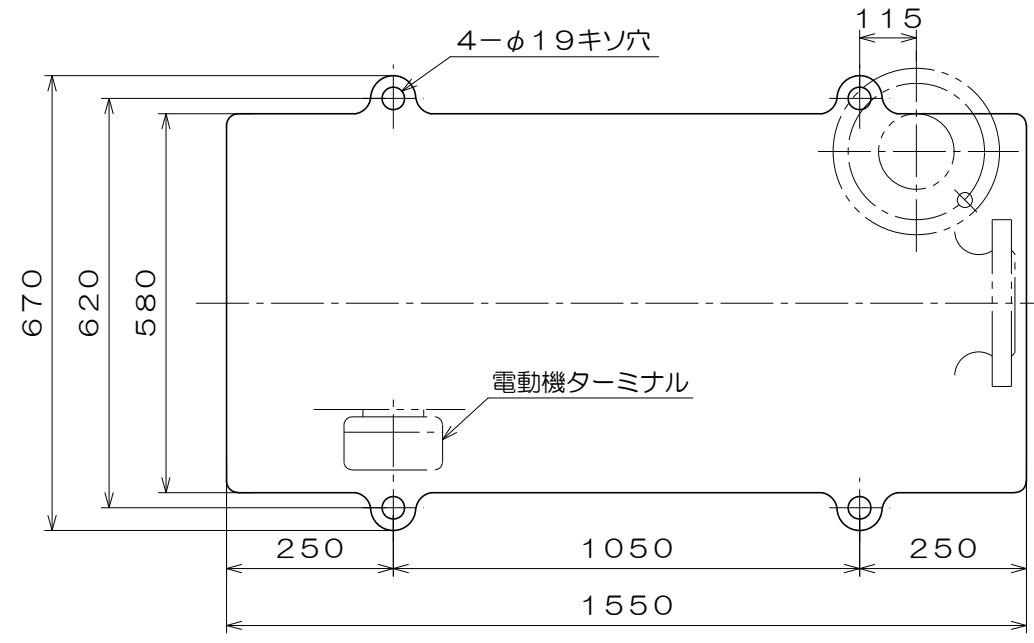

No.15N

東芝製
全閉屋内型
3相4極
V
(トッランナーモータ)

吸込フランジ寸法
(フランジ規格 JIS10K)

吐出フランジ寸法
(フランジ規格 JIS16K)

A視図

質量 772 kg

御注文主		殿			
御需要家		殿			
ポンプ名称		150×125mmCK-T型 うず巻ポンプ			
ポンプ仕様	全揚程	m	回転速度	min ¹	
	吐出し量	L/min	電動機出力	37 kW	
製造番号		No.	台数	台	
検図製図	名称	外形寸法図		出図	年月日
	図法	第3角法	図番	HDA05158-01	