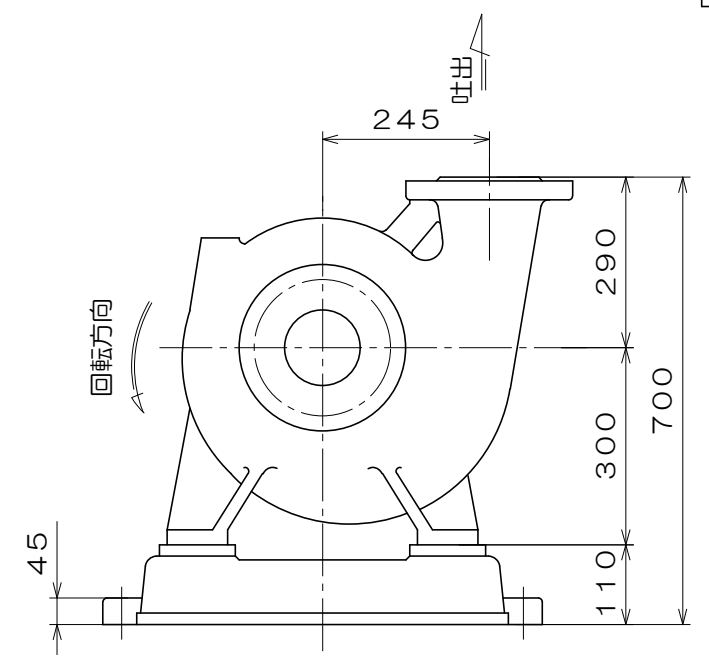

No.15N

東芝製
全閉屋内型
3相4極
V
(トッランナーモータ)

吸込フランジ寸法
(フランジ規格 JIS10K)

吐出フランジ寸法
(フランジ規格 JIS16K)

A視図

質量 772 kg

御注文主		殿			
御需要家		殿			
ポンプ名称		150×125mmCK-T型 うず巻ポンプ			
ポンプ仕様	全揚程	m	回転速度	min ¹	
	吐出し量	L/min	電動機出力	37 kW	
製造番号		No.	台数	台	
検図製図	名称	外形寸法図		出図	年月日
	図法	第3角法	図番	HDA05158-01	