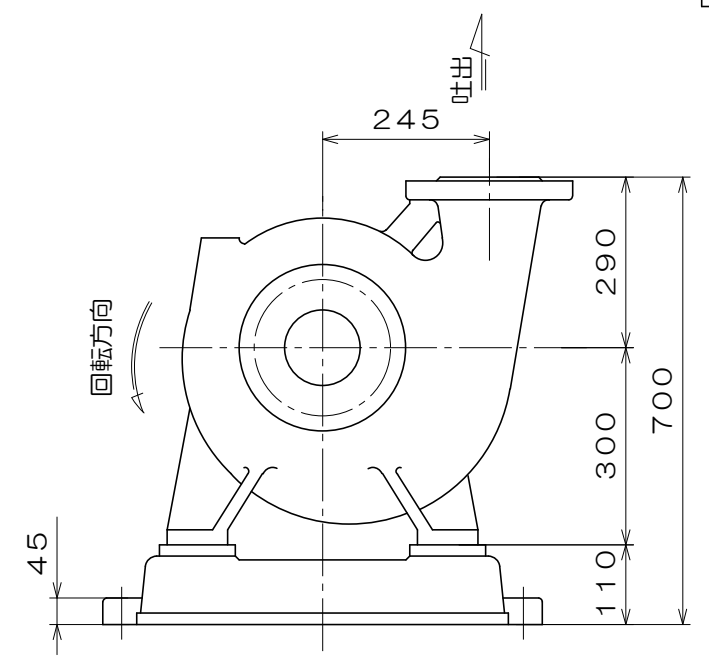

No.15N

東芝製  
全閉屋内型  
3相4極  
V  
(トッランナーモータ)

吸込フランジ寸法  
(フランジ規格 JIS10K)

吐出フランジ寸法  
(フランジ規格 JIS16K)

A視図

質量 807 kg

御注文主		殿			
御需要家		殿			
ポンプ名称		150×125mmCK-T型 うず巻ポンプ			
ポンプ仕様	全揚程	m	回転速度	min <sup>1</sup>	
	吐出し量	L/min	電動機出力	45 kW	
製造番号		No.	台数	台	
検図製図	名称	外形寸法図		出図	年月日
	図法	第3角法	図番	HDA05159-02	