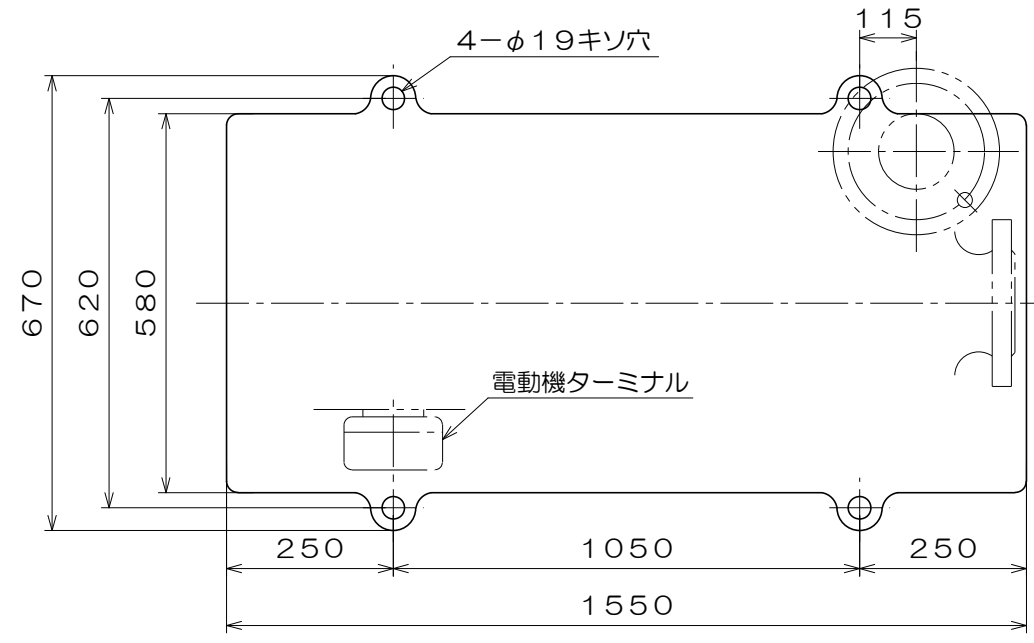

No.15N

東芝製  
全閉屋内型  
3相4極  
V  
(トッランナーモータ)

吸込フランジ寸法  
(フランジ規格 JIS10K)

吐出フランジ寸法  
(フランジ規格 JIS16K)

A視図

質量 807 kg

御注文主		殿			
御需要家		殿			
ポンプ名称		150×125mmCK-T型 うず巻ポンプ			
ポンプ仕様	全揚程	m	回転速度	min <sup>1</sup>	
	吐出し量	L/min	電動機出力	45 kW	
製造番号		No.	台数	台	
検図製図	名称	外形寸法図		出図	年月日
	図法	第3角法	図番	HDA05159-02	