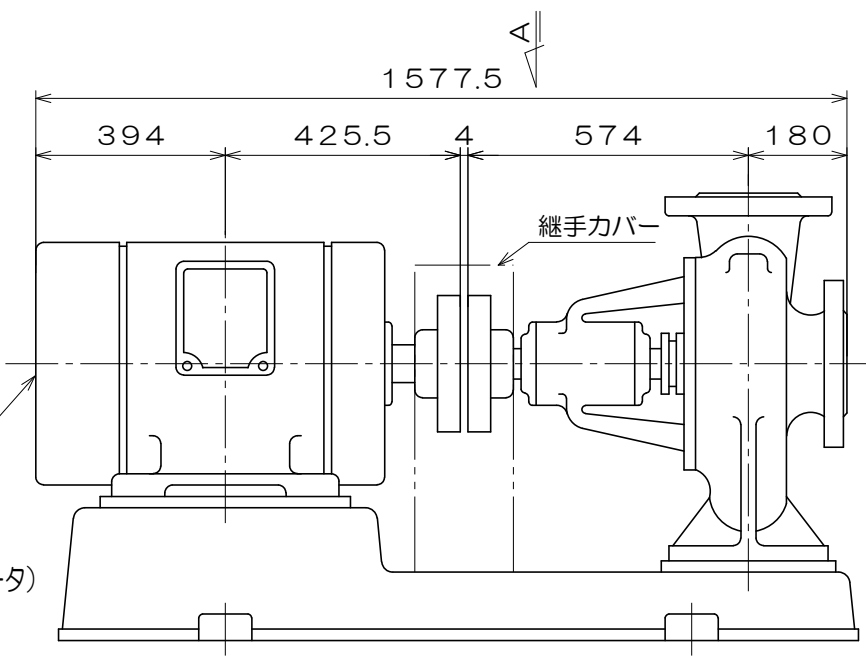

No.15N

東芝製  
全閉屋内型  
3相4極  
V  
(トッランナーモータ)

吸込フランジ寸法  
(フランジ規格 JIS10K)

吐出フランジ寸法  
(フランジ規格 JIS16K)

A視図

質量 807 kg

御注文主		殿			
御需要家		殿			
ポンプ名称		150×125mmCK-T型 うず巻ポンプ			
ポンプ仕様	全揚程	m	回転速度	min <sup>1</sup>	
	吐出し量	L/min	電動機出力	45 kW	
製造番号		No.	台数	台	
検図製図	名称	外形寸法図		出図	年月日
	図法	第3角法	図番	HDA05159-02	