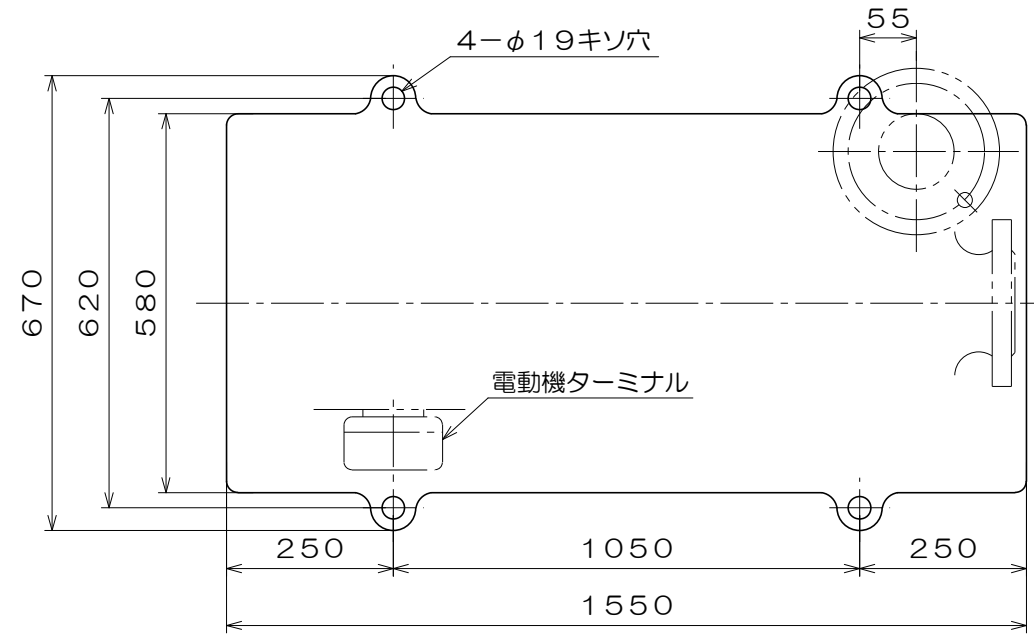

No.15N

東芝製
全閉屋内型
3相4極
V
(トッランナーモータ)

吸込フランジ寸法
(フランジ規格 JIS10K)

吐出フランジ寸法
(フランジ規格 JIS16K)

A視図

質量 881 kg

御注文主		殿			
御需要家		殿			
ポンプ名称		150×125mmCK-T型 うず巻ポンプ			
ポンプ仕様	全揚程	m	回転速度	min ¹	
	吐出し量	L/min	電動機出力	55 kW	
製造番号		No.	台数	台	
検図製図	名称	外形寸法図		出図	年月日
	図法	第3角法	図番	HDA05418-02	