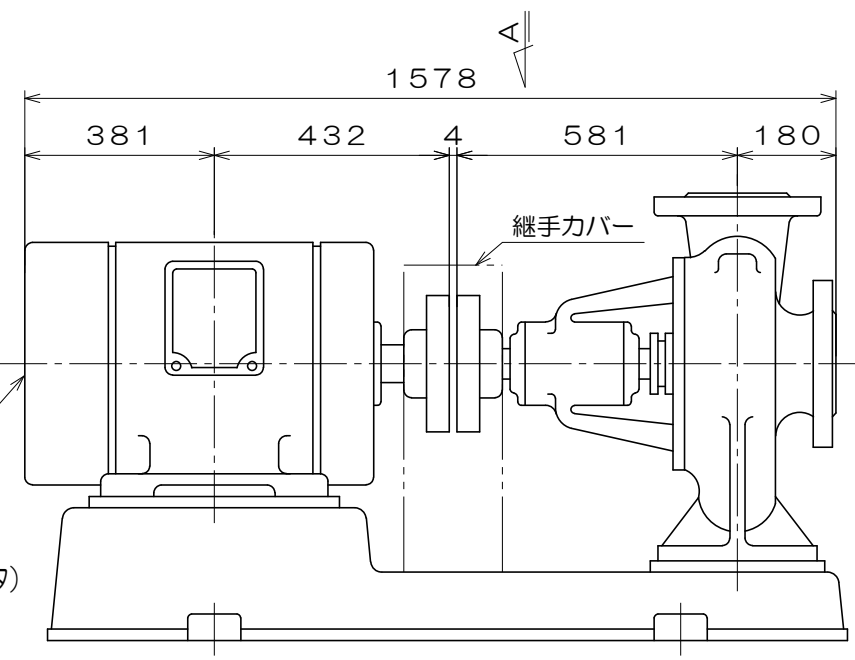

No.15N

東芝製
全閉屋内型
3相4極
V
(トッランナーモータ)

吸込フランジ寸法
(フランジ規格 JIS10K)

吐出フランジ寸法
(フランジ規格 JIS16K)

A視図

質量 881 kg

御注文主		殿			
御需要家		殿			
ポンプ名称		150×125mmCK-T型 うず巻ポンプ			
ポンプ仕様	全揚程	m	回転速度	min ¹	
	吐出し量	L/min	電動機出力	55 kW	
製造番号		No.	台数	台	
検図製図	名称	外形寸法図		出図	年月日
	図法	第3角法	図番	HDA05418-02	