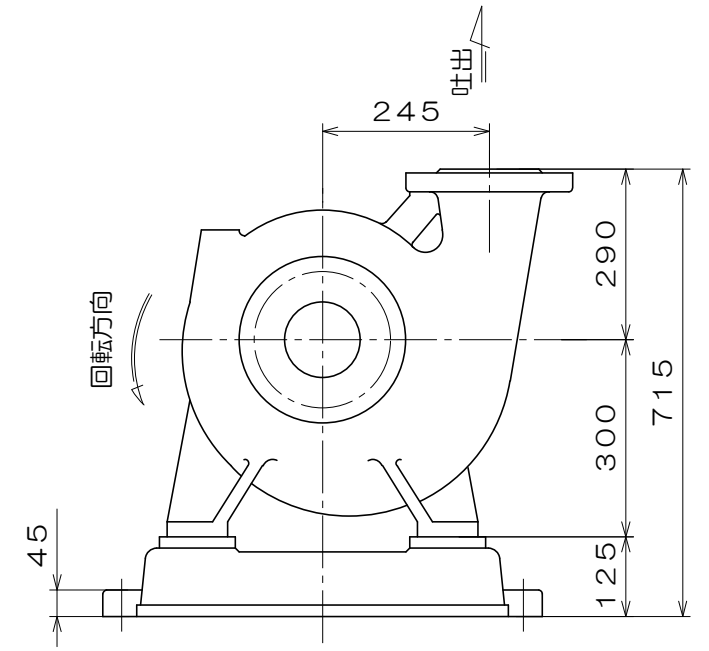

No.15N

東芝製
全閉屋内型
3相4極
V
(トッランナーモータ)

吸込フランジ寸法
(フランジ規格 JIS10K)

吐出フランジ寸法
(フランジ規格 JIS16K)

A視図

質量 881 kg

御注文主		殿			
御需要家		殿			
ポンプ名称		150×125mmCK-T型 うず巻ポンプ			
ポンプ仕様	全揚程	m	回転速度	min ¹	
	吐出し量	L/min	電動機出力	55 kW	
製造番号		No.	台数	台	
検図製図	名称	外形寸法図		出図	年月日
	図法	第3角法	図番	HDA05418-02	