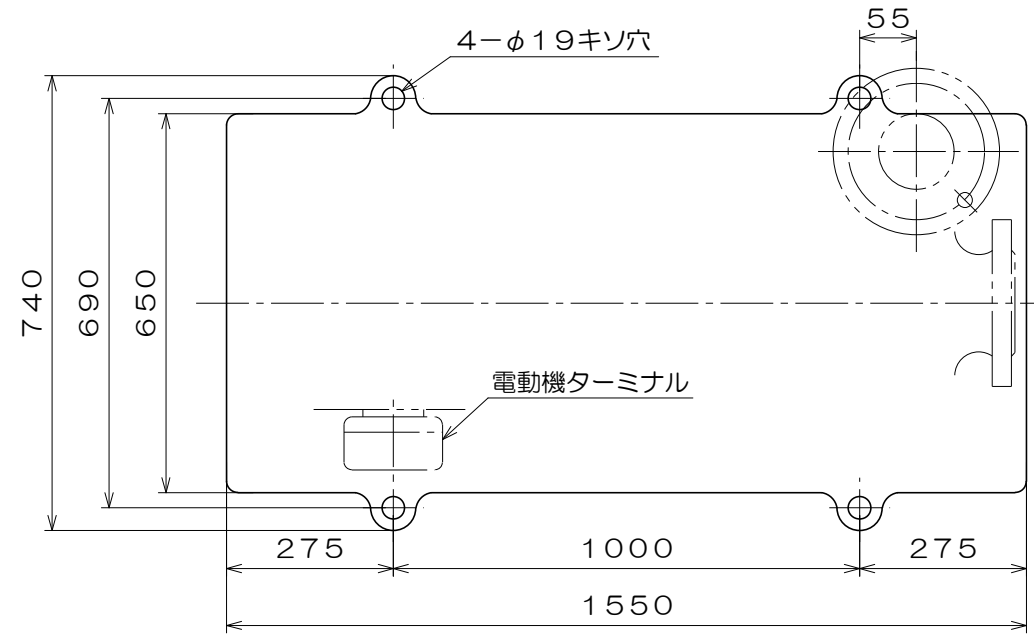

CK-H

東芝製  
全閉屋内型  
3相4極  
V  
(トッランナーモータ)

吸込フランジ寸法  
(フランジ規格 JIS10K)

吐出フランジ寸法  
(フランジ規格 JIS16K)

A視図

質量 738 kg

御注文主		殿			
御需要家		殿			
ポンプ名称		200×150mmCK-H型 うず巻ポンプ			
ポンプ仕様	全揚程	m	回転速度	min <sup>-1</sup>	
	吐出し量	L/min	電動機出力	18.5 kW	
製造番号		No.	台数	台	
検図製図	名称	外形寸法図		出図	年月日
	図法	第3角法	図番	HDA15182-00	