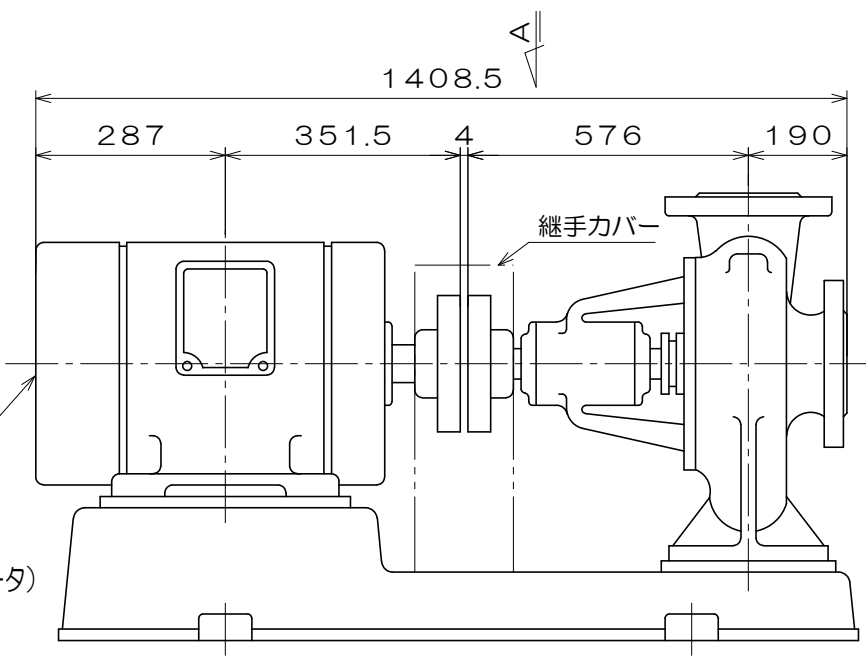

CK-H

東芝製  
全閉屋内型  
3相4極  
V  
(トッランナーモータ)

吸込フランジ寸法  
(フランジ規格 JIS10K)

吐出フランジ寸法  
(フランジ規格 JIS16K)

A視図

質量 738 kg

御注文主		殿			
御需要家		殿			
ポンプ名称		200×150mmCK-H型 うず巻ポンプ			
ポンプ仕様	全揚程	m	回転速度	min <sup>-1</sup>	
	吐出し量	L/min	電動機出力	18.5 kW	
製造番号		No.	台数	台	
検図製図	名称	外形寸法図		出図	年月日
	図法	第3角法	図番	HDA15182-00	