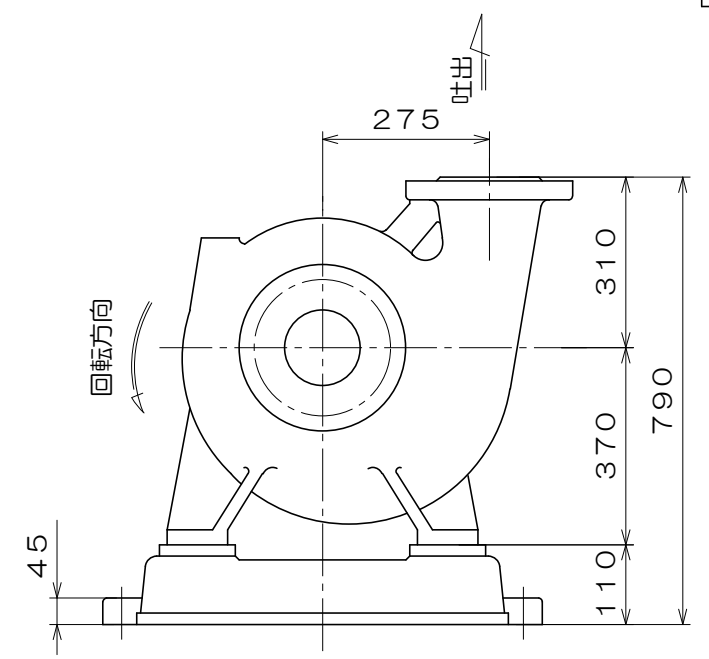

CK-H

東芝製  
全閉屋内型  
3相4極  
V  
(トッランナーモータ)

吸込フランジ寸法  
(フランジ規格 JIS10K)

吐出フランジ寸法  
(フランジ規格 JIS16K)

A視図

質量 738 kg

御注文主		殿			
御需要家		殿			
ポンプ名称		200×150mmCK-H型 うず巻ポンプ			
ポンプ仕様	全揚程	m	回転速度	min <sup>-1</sup>	
	吐出し量	L/min	電動機出力	18.5 kW	
製造番号		No.	台数	台	
検図製図	名称	外形寸法図		出図	年月日
	図法	第3角法	図番	HDA15182-00	