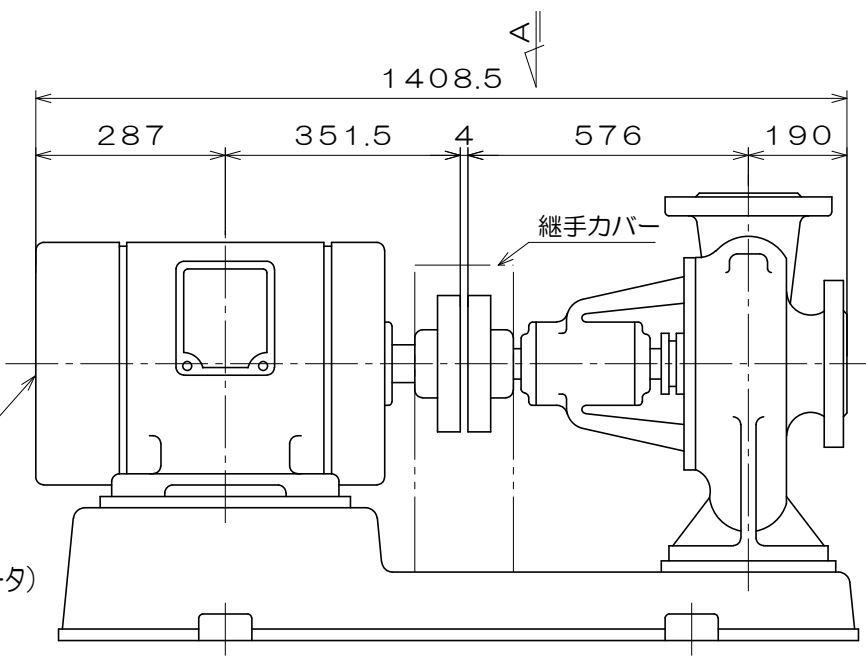

CK-H

東芝製
全閉屋内型
3相4極
V
(トッランナーモータ)

吸込フランジ寸法
(フランジ規格 JIS10K)

吐出フランジ寸法
(フランジ規格 JIS16K)

A視図

質量 743 kg

御注文主		殿			
御需要家		殿			
ポンプ名称		200×150mmCK-H型 うず巻ポンプ			
ポンプ仕様	全揚程	m	回転速度	min ¹	
	吐出し量	L/min	電動機出力	22 kW	
製造番号		No.	台数	台	
検図製図	名称	外形寸法図		出図	年月日
	図法	第3角法	図番	HDA15183-00	