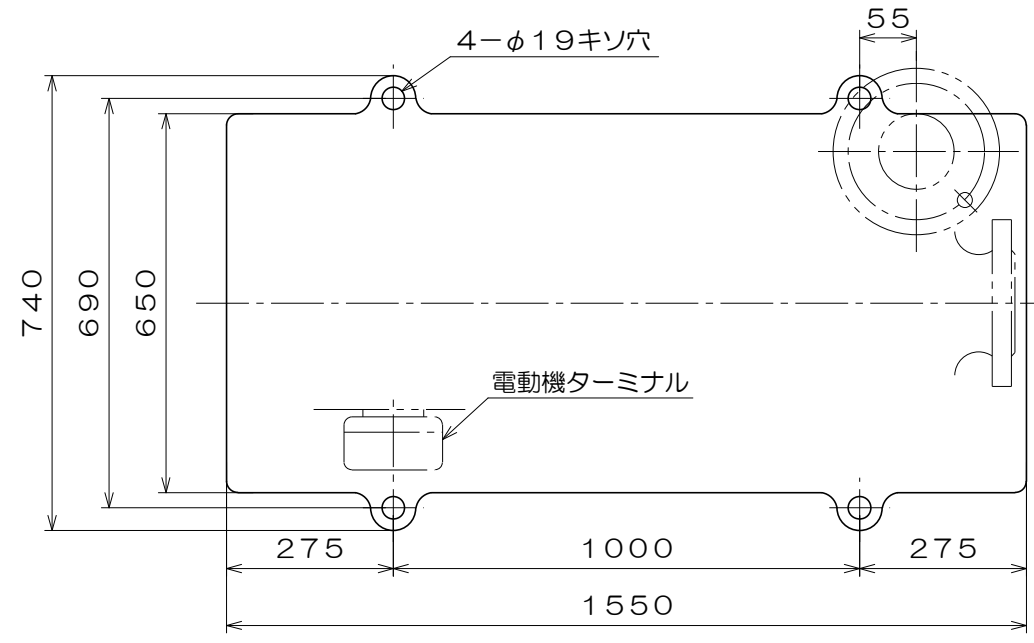

CK-H

東芝製
全閉屋内型
3相4極
V
(トッランナーモータ)

吸込フランジ寸法
(フランジ規格 JIS10K)

吐出フランジ寸法
(フランジ規格 JIS16K)

A視図

質量 743 kg

御注文主		殿			
御需要家		殿			
ポンプ名称		200×150mmCK-H型 うず巻ポンプ			
ポンプ仕様	全揚程	m	回転速度	min ¹	
	吐出し量	L/min	電動機出力	22 kW	
製造番号		No.	台数	台	
検図製図	名称	外形寸法図		出図	年月日
	図法	第3角法	図番	HDA15183-00	