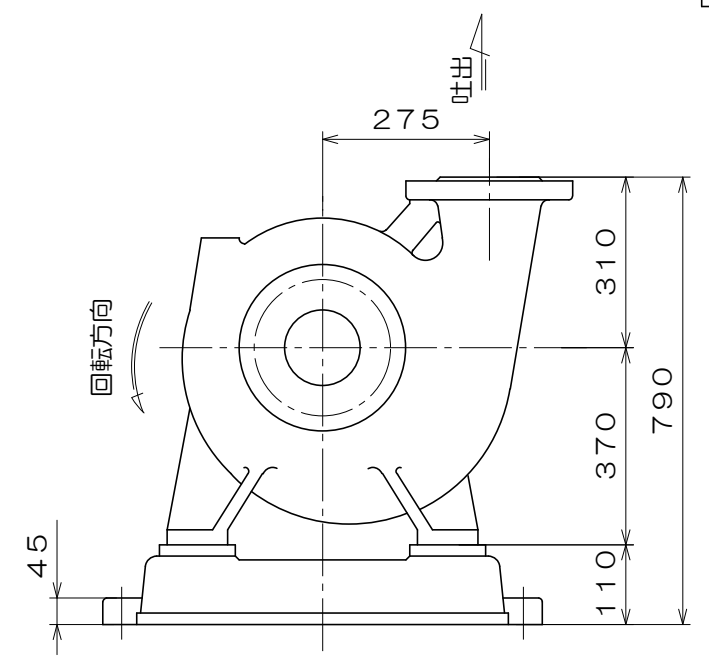

CK-H

東芝製
全閉屋内型
3相4極
V
(トッランナーモータ)

吸込フランジ寸法
(フランジ規格 JIS10K)

吐出フランジ寸法
(フランジ規格 JIS16K)

A視図

質量 743 kg

御注文主		殿			
御需要家		殿			
ポンプ名称		200×150mmCK-H型 うず巻ポンプ			
ポンプ仕様	全揚程	m	回転速度	min ¹	
	吐出し量	L/min	電動機出力	22 kW	
製造番号		No.	台数	台	
検図製図	名称	外形寸法図		出図	年月日
	図法	第3角法	図番	HDA15183-00	