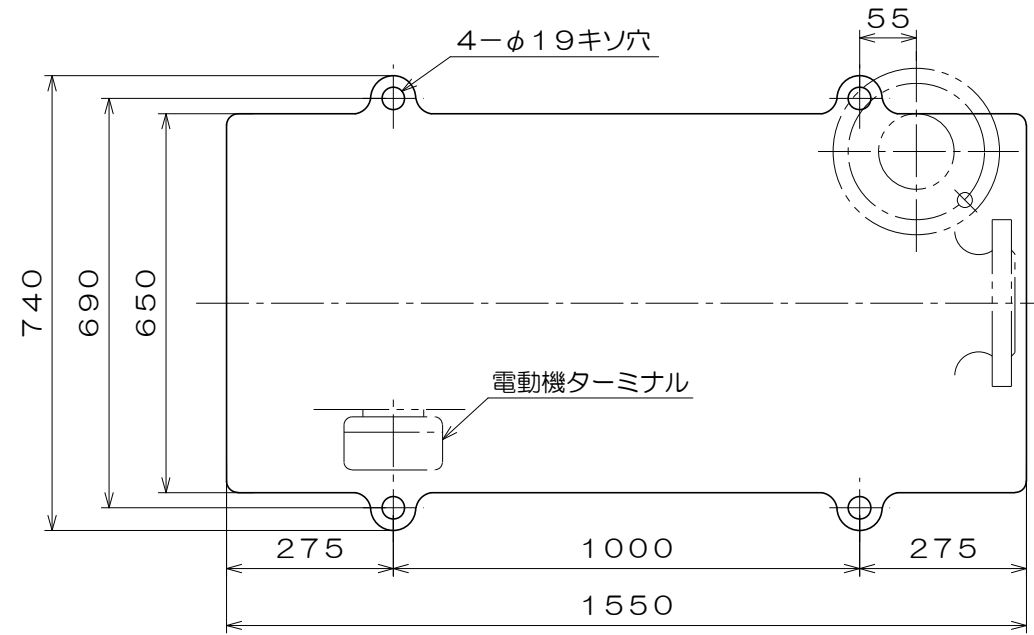

CK-H

御注文主		殿			
御需要家		殿			
ポンプ名称		200×150mmCK-H型 うず巻ポンプ			
ポンプ仕様	全揚程	m	回転速度	min ¹	
	吐出し量	L/min	電動機出力	45 kW	
製造番号		No.	台数	台	
検図製図	名称	外形寸法図		出図	年月日
	図法	第3角法	図番	HDA05425-04	
株式会社 相互ポンプ製作所					

質量 923 kg

A視図