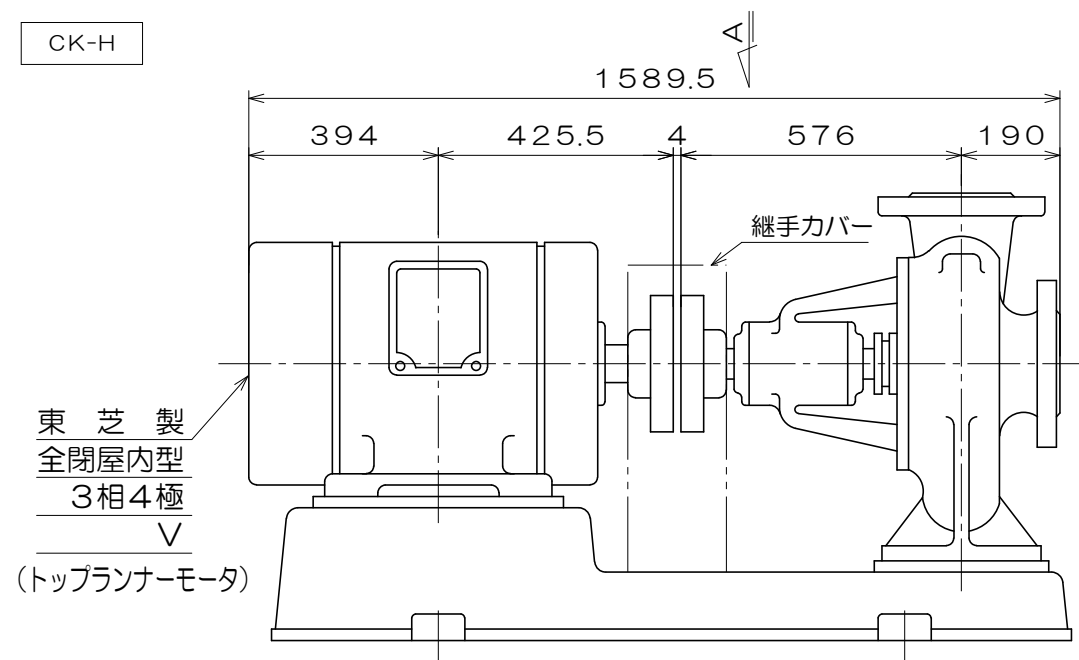

CK-H

御注文主		殿			
御需要家		殿			
ポンプ名称		200×150mmCK-H型 うず巻ポンプ			
ポンプ仕様	全揚程	m	回転速度	min ¹	
	吐出し量	L/min	電動機出力	45 kW	
製造番号		No.	台数	台	
検図製図	名称	外形寸法図		出図	年月日
	図法	第3角法	図番	HDA05425-04	
株式会社 相互ポンプ製作所					

質量 923 kg

A視図