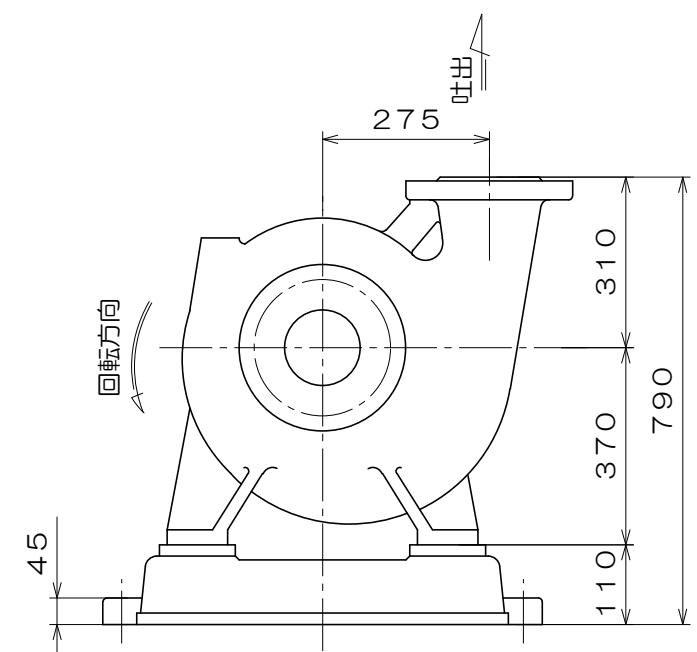

CK-H

御注文主		殿			
御需要家		殿			
ポンプ名称		200×150mmCK-H型 うず巻ポンプ			
ポンプ仕様	全揚程	m	回転速度	min ¹	
	吐出し量	L/min	電動機出力	45 kW	
製造番号		No.	台数	台	
検図製図	名称	外形寸法図		出図	年月日
	図法	第3角法	図番	HDA05425-04	
株式会社 相互ポンプ製作所					

質量 923 kg

A視図