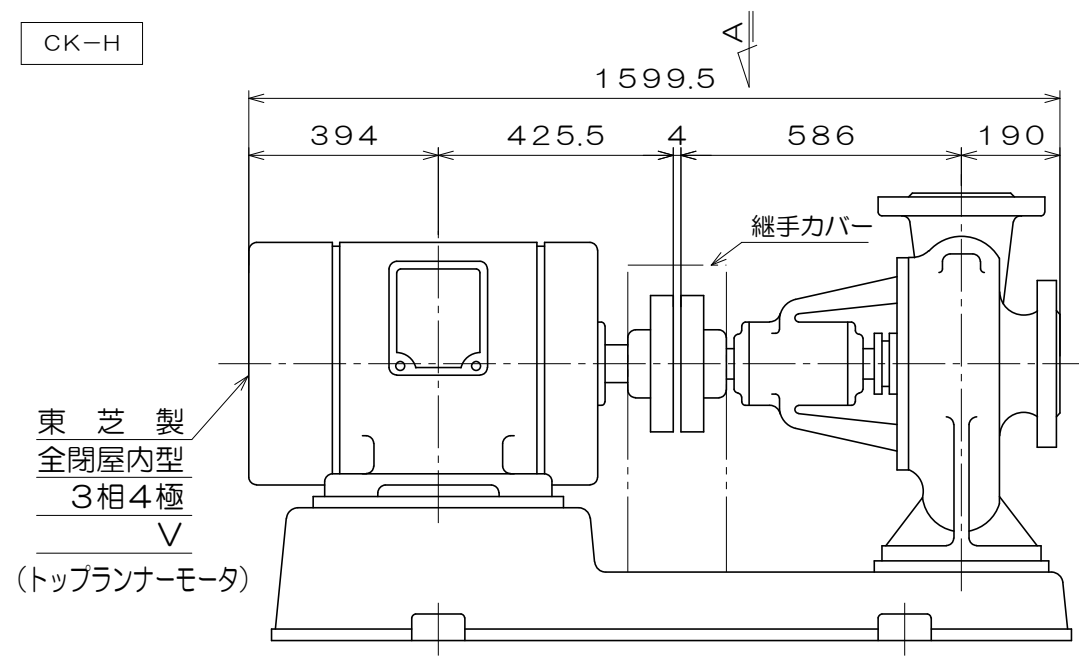

CK-H

A視図

質量 967 kg

御注文主		殿			
御需要家		殿			
ポンプ名称		200×150mmCK-S型 うず巻ポンプ			
ポンプ仕様	全揚程	m	回転速度	min ¹	
	吐出し量	L/min	電動機出力	45 kW	
製造番号		No.	台数	台	
検図製図	名称	外形寸法図		出図	年月日
	図法	第3角法	図番	HDA05440-01	
 株式会社 相互ポンプ製作所					