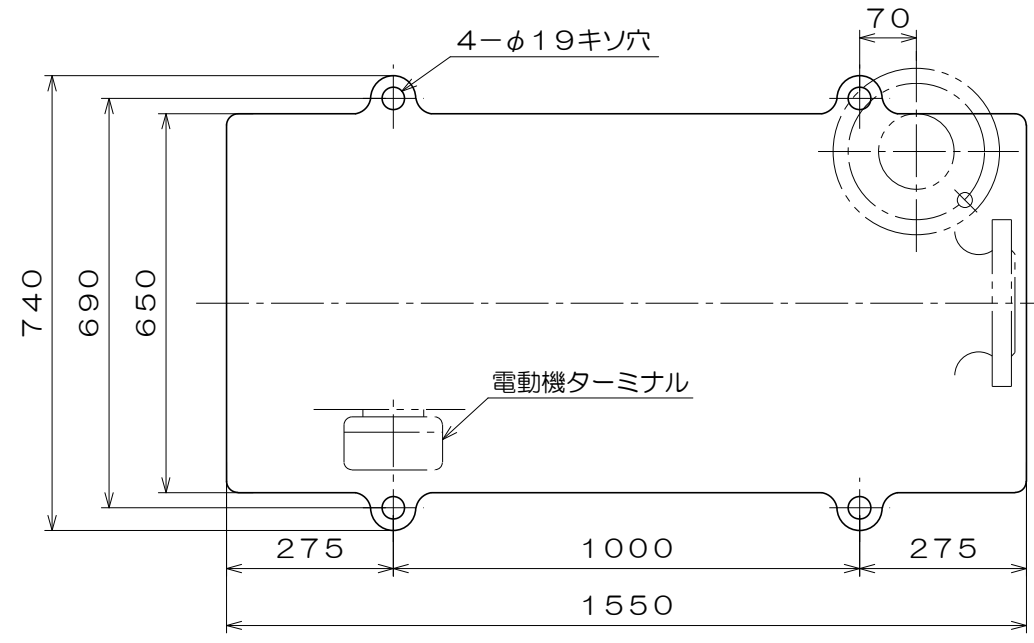

CK-H

A視図

質量 967 kg

御注文主		殿			
御需要家		殿			
ポンプ名称		200×150mmCK-S型 うず巻ポンプ			
ポンプ仕様	全揚程	m	回転速度	min ¹	
	吐出し量	L/min	電動機出力	45 kW	
製造番号		No.	台数	台	
検図製図	名称	外形寸法図		出図	年月日
	図法	第3角法	図番	HDA05440-01	
 株式会社 相互ポンプ製作所					