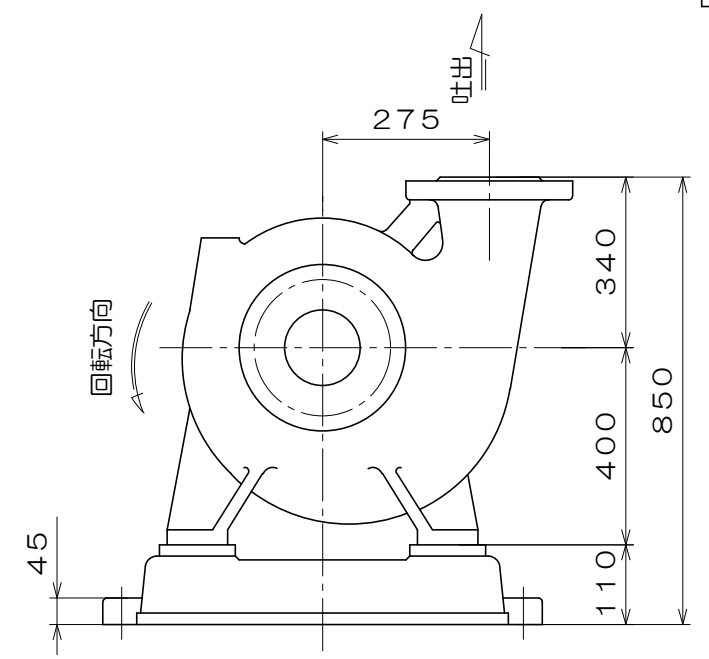

CK-H

A視図

質量 967 kg

御注文主		殿			
御需要家		殿			
ポンプ名称		200×150mmCK-S型 うず巻ポンプ			
ポンプ仕様	全揚程	m	回転速度	min ¹	
	吐出し量	L/min	電動機出力	45 kW	
製造番号		No.	台数	台	
検図製図	名称	外形寸法図		出図	年月日
	図法	第3角法	図番	HDA05440-01	
 株式会社 相互ポンプ製作所					