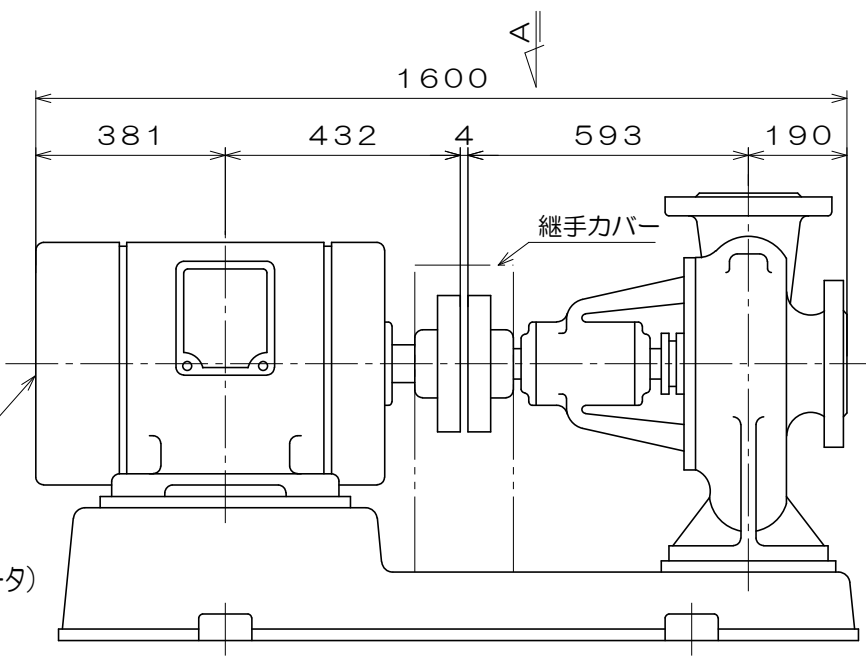

CK-H

東芝製  
全閉屋内型  
3相4極  
V  
(トッランナーモータ)

吸込フランジ寸法  
(フランジ規格 JIS10K)

吐出フランジ寸法  
(フランジ規格 JIS16K)

A視図

質量 1041 kg

御注文主		殿			
御需要家		殿			
ポンプ名称		200×150mmCK-S型 うず巻ポンプ			
ポンプ仕様	全揚程	m	回転速度	min <sup>1</sup>	
	吐出し量	L/min	電動機出力	55 kW	
製造番号		No.	台数	台	
検図製図	名称	外形寸法図		出図	年月日
	図法	第3角法	図番	HDA05441-01	