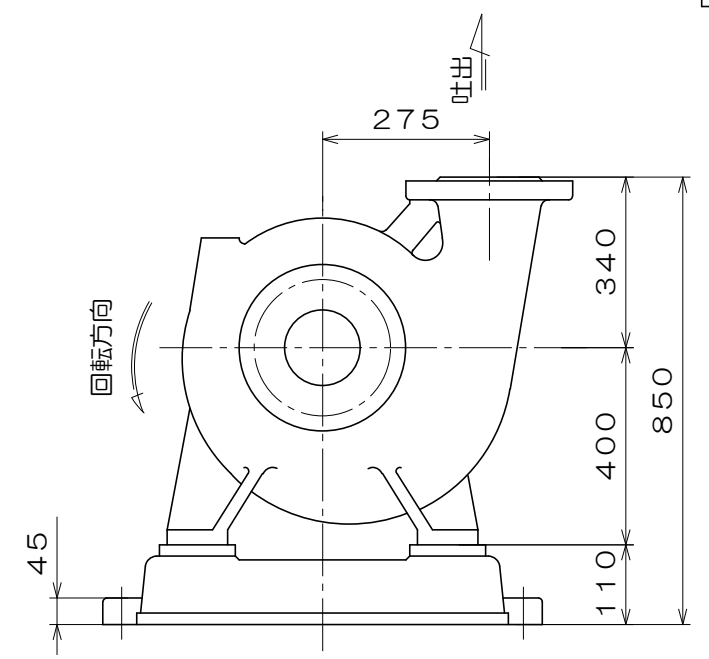

CK-H

東芝製  
全閉屋内型  
3相4極  
V  
(トッランナーモータ)

吸込フランジ寸法  
(フランジ規格 JIS10K)

吐出フランジ寸法  
(フランジ規格 JIS16K)

A視図

質量 1041 kg

御注文主		殿			
御需要家		殿			
ポンプ名称		200×150mmCK-S型 うず巻ポンプ			
ポンプ仕様	全揚程	m	回転速度	min <sup>1</sup>	
	吐出し量	L/min	電動機出力	55 kW	
製造番号		No.	台数	台	
検図製図	名称	外形寸法図		出図	年月日
	図法	第3角法	図番	HDA05441-01	