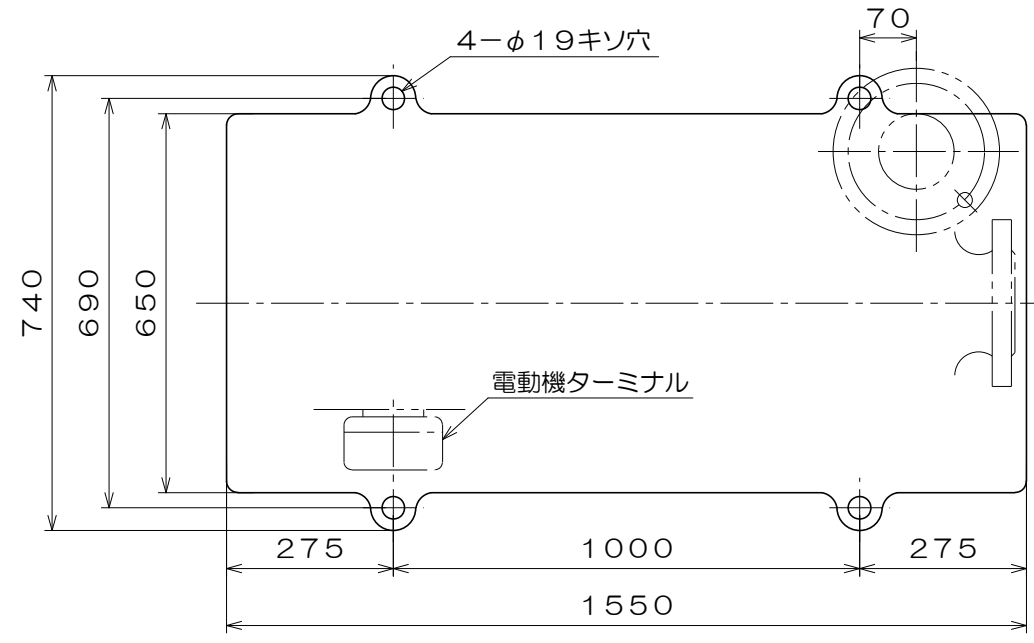

CK-H

東芝製  
全閉屋内型  
3相4極  
V  
(トッランナーモータ)

吸込フランジ寸法  
(フランジ規格 JIS10K)

吐出フランジ寸法  
(フランジ規格 JIS16K)

A視図

質量 1041 kg

御注文主		殿			
御需要家		殿			
ポンプ名称		200×150mmCK-S型 うず巻ポンプ			
ポンプ仕様	全揚程	m	回転速度	min <sup>1</sup>	
	吐出し量	L/min	電動機出力	55 kW	
製造番号		No.	台数	台	
検図製図	名称	外形寸法図		出図	年月日
	図法	第3角法	図番	HDA05441-01	