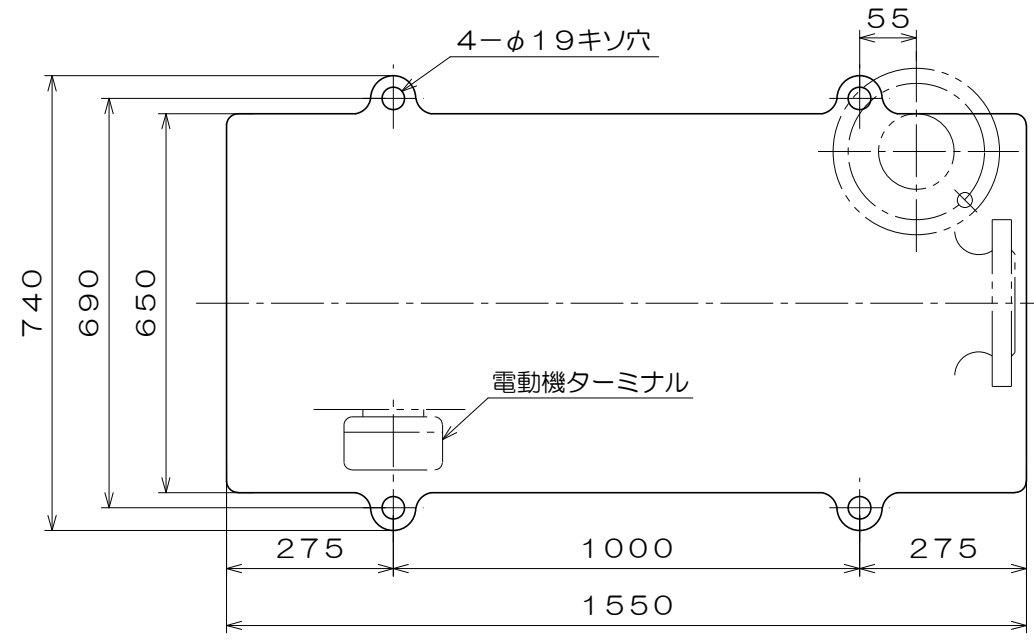

CK-H

東芝製  
全閉屋内型  
3相4極  
V  
(トッランナーモータ)

吸込フランジ寸法  
(フランジ規格 JIS10K)

吐出フランジ寸法  
(フランジ規格 JIS16K)

A視図

質量 1014 kg

御注文主		殿			
御需要家		殿			
ポンプ名称		200×150mmCK-T型 うず巻ポンプ			
ポンプ仕様	全揚程	m	回転速度	min <sup>1</sup>	
	吐出し量	L/min	電動機出力	55 kW	
製造番号		No.	台数	台	
検図製図	名称	外形寸法図		出図	年月日
	図法	第3角法	図番	HDA15185-00	