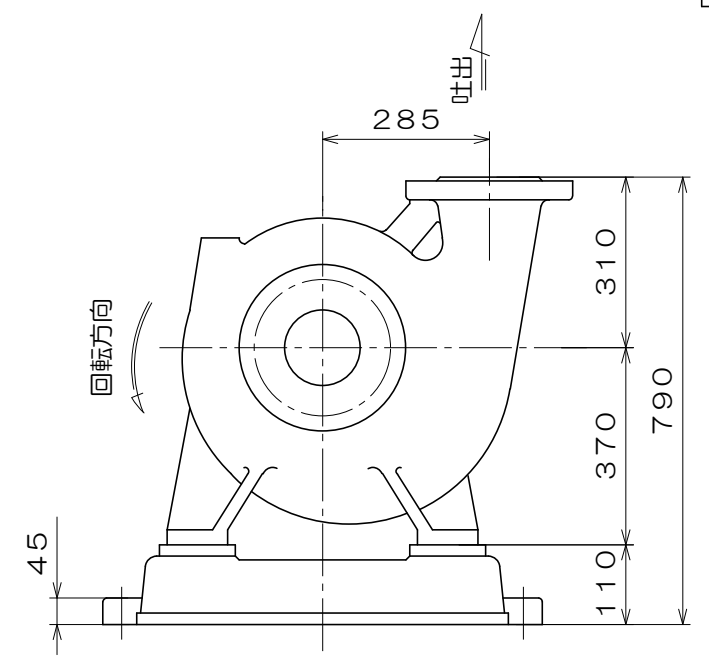

CK-H

東芝製  
全閉屋内型  
3相4極  
V  
(トッランナーモータ)

吸込フランジ寸法  
(フランジ規格 JIS10K)

吐出フランジ寸法  
(フランジ規格 JIS16K)

A視図

質量 1014 kg

御注文主		殿			
御需要家		殿			
ポンプ名称		200×150mmCK-T型 うず巻ポンプ			
ポンプ仕様	全揚程	m	回転速度	min <sup>1</sup>	
	吐出し量	L/min	電動機出力	55 kW	
製造番号		No.	台数	台	
検図製図	名称	外形寸法図		出図	年月日
	図法	第3角法	図番	HDA15185-00	