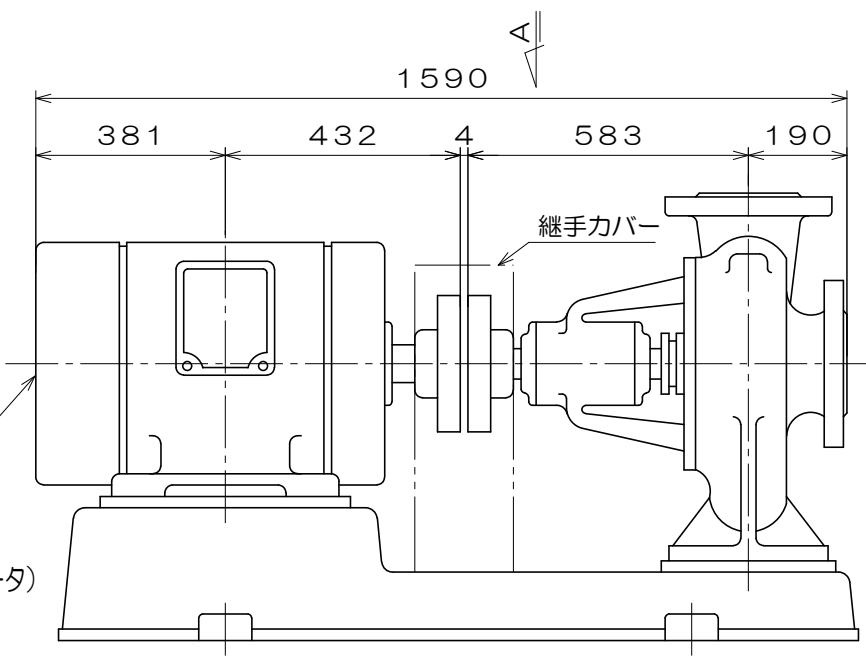

CK-H

東芝製  
全閉屋内型  
3相4極  
V  
(トッランナーモータ)

吸込フランジ寸法  
(フランジ規格 JIS10K)

吐出フランジ寸法  
(フランジ規格 JIS16K)

A視図

質量 1014 kg

御注文主		殿			
御需要家		殿			
ポンプ名称		200×150mmCK-T型 うず巻ポンプ			
ポンプ仕様	全揚程	m	回転速度	min <sup>1</sup>	
	吐出し量	L/min	電動機出力	55 kW	
製造番号		No.	台数	台	
検図製図	名称	外形寸法図		出図	年月日
	図法	第3角法	図番	HDA15185-00	