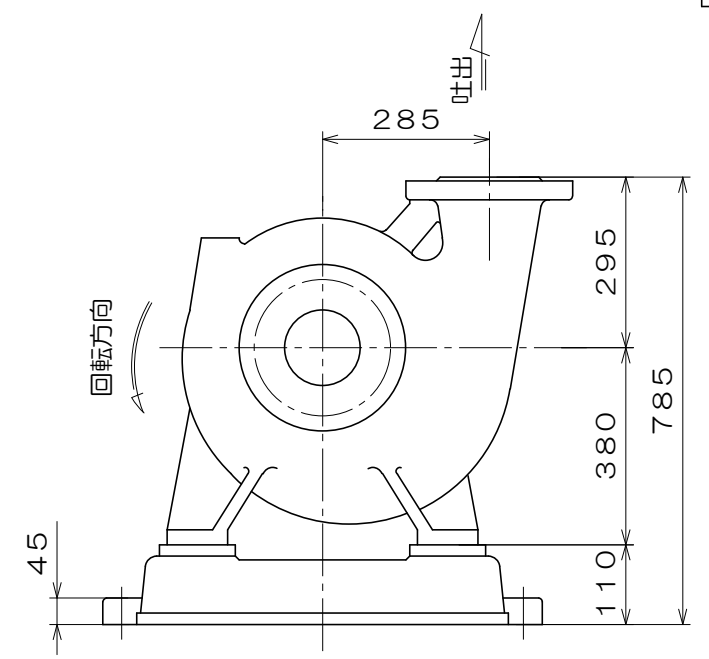

CK-H

東芝製  
全閉屋内型  
3相4極  
V  
(トッランナーモータ)

吸込フランジ寸法  
(フランジ規格 JIS10K)

吐出フランジ寸法  
(フランジ規格 JIS10K)

質量 938 kg

A視図

御注文主		殿			
御需要家		殿			
ポンプ名称		250mmCK-L型 うず巻ポンプ			
ポンプ仕様	全揚程	m	回転速度	min <sup>1</sup>	
	吐出し量	L/min	電動機出力	45 kW	
製造番号		No.	台数	台	
検図製図	名称	外形寸法図		出図	年月日
	図法	第3角法	図番	HDA15188-00	