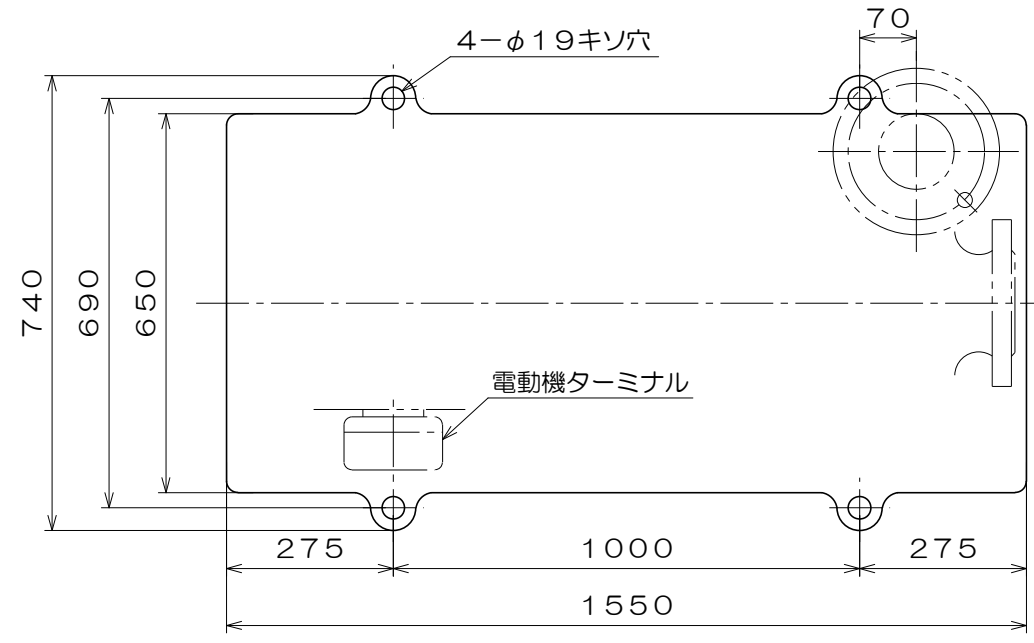

CK-H

東芝製  
全閉屋内型  
3相4極  
V  
(トッランナーモータ)

吸込フランジ寸法  
(フランジ規格 JIS10K)

吐出フランジ寸法  
(フランジ規格 JIS10K)

質量 938 kg

A視図

御注文主		殿			
御需要家		殿			
ポンプ名称		250mmCK-L型 うず巻ポンプ			
ポンプ仕様	全揚程	m	回転速度	min <sup>1</sup>	
	吐出し量	L/min	電動機出力	45 kW	
製造番号		No.	台数	台	
検図製図	名称	外形寸法図		出図	年月日
	図法	第3角法	図番	HDA15188-00	