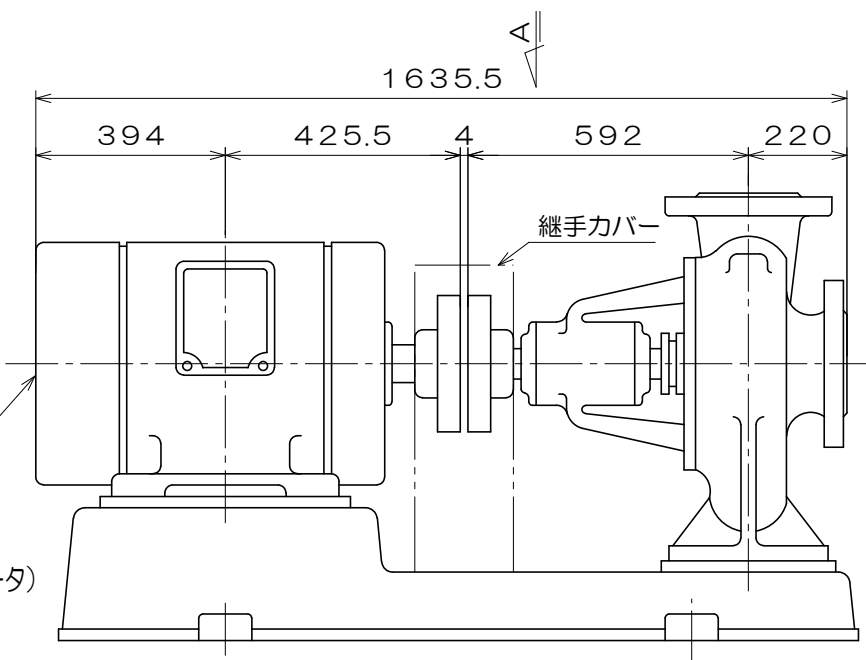

CK-H

東芝製  
全閉屋内型  
3相4極  
V  
(トッランナーモータ)

吸込フランジ寸法  
(フランジ規格 JIS10K)

吐出フランジ寸法  
(フランジ規格 JIS10K)

質量 938 kg

A視図

御注文主		殿			
御需要家		殿			
ポンプ名称		250mmCK-L型 うず巻ポンプ			
ポンプ仕様	全揚程	m	回転速度	min <sup>1</sup>	
	吐出し量	L/min	電動機出力	45 kW	
製造番号		No.	台数	台	
検図製図	名称	外形寸法図		出図	年月日
	図法	第3角法	図番	HDA15188-00	