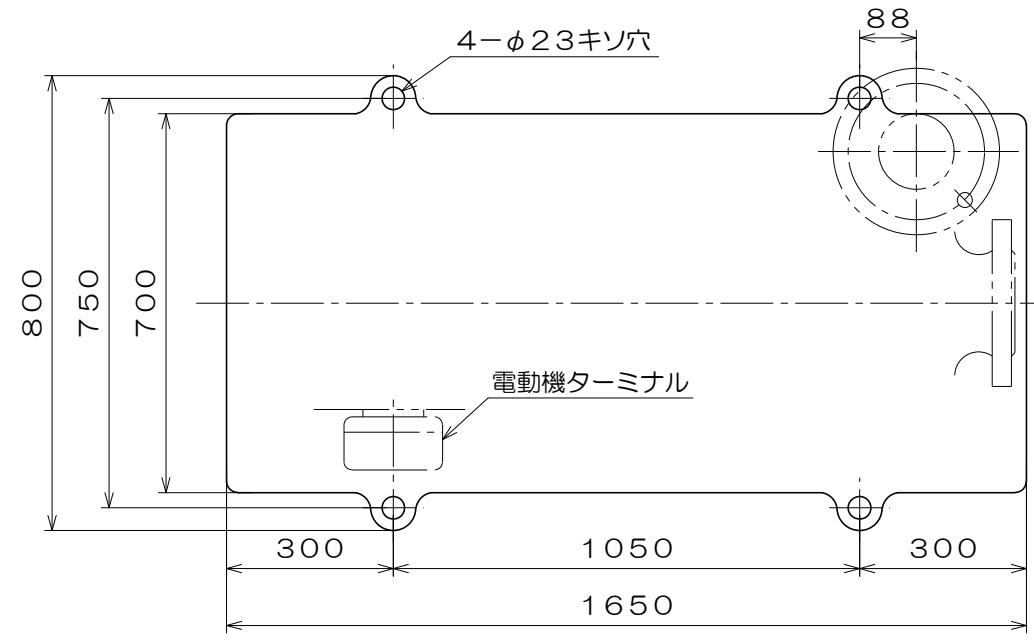

CK-M

東芝製
全閉屋内型
3相4極
V
(トッランナーモータ)

吸込フランジ寸法
(フランジ規格 JIS10K)

吐出フランジ寸法
(フランジ規格 JIS10K)

A視図

質量 1050 kg

御注文主		殿			
御需要家		殿			
ポンプ名称		250mmCK-M型 うず巻ポンプ			
ポンプ仕様	全揚程	m	回転速度	min ¹	
	吐出し量	L/min	電動機出力	45 kW	
製造番号		No.	台数	台	
検図製図	名称	外形寸法図		出図	年月日
	図法	第3角法	図番	HDA15189-00	