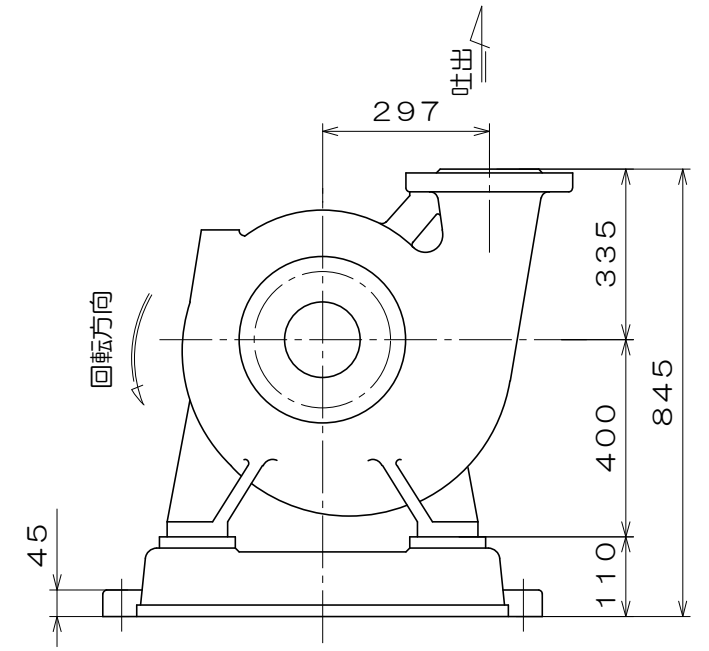

CK-M

東芝製
全閉屋内型
3相4極
V
(トッランナーモータ)

吸込フランジ寸法
(フランジ規格 JIS10K)

吐出フランジ寸法
(フランジ規格 JIS10K)

A視図

質量 1050 kg

御注文主		殿			
御需要家		殿			
ポンプ名称		250mmCK-M型 うず巻ポンプ			
ポンプ仕様	全揚程	m	回転速度	min ¹	
	吐出し量	L/min	電動機出力	45 kW	
製造番号		No.	台数	台	
検図製図	名称	外形寸法図		出図	年月日
	図法	第3角法	図番	HDA15189-00	