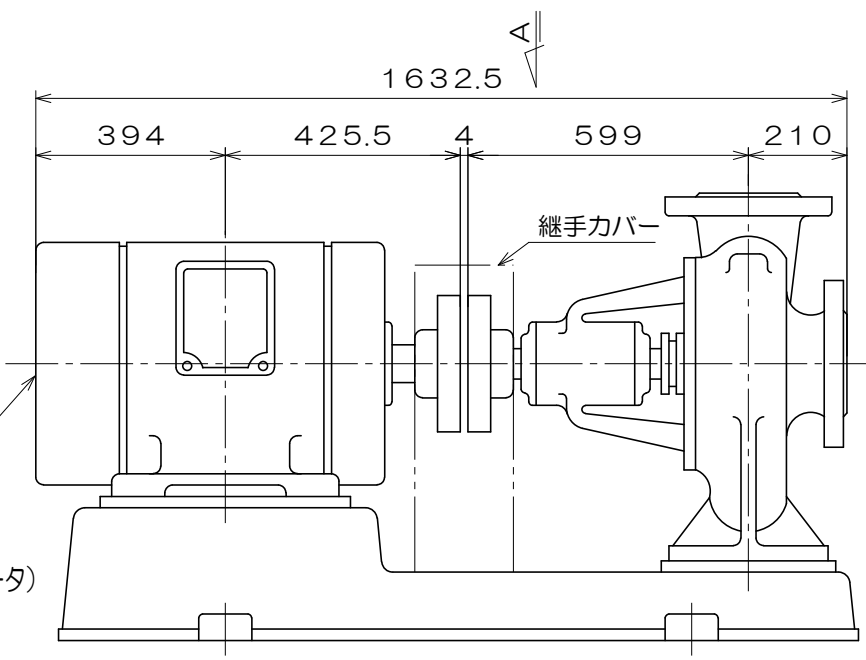

CK-M

東芝製
全閉屋内型
3相4極
V
(トッランナーモータ)

吸込フランジ寸法
(フランジ規格 JIS10K)

吐出フランジ寸法
(フランジ規格 JIS10K)

A視図

質量 1050 kg

御注文主		殿			
御需要家		殿			
ポンプ名称		250mmCK-M型 うず巻ポンプ			
ポンプ仕様	全揚程	m	回転速度	min ¹	
	吐出し量	L/min	電動機出力	45 kW	
製造番号		No.	台数	台	
検図製図	名称	外形寸法図		出図	年月日
	図法	第3角法	図番	HDA15189-00	