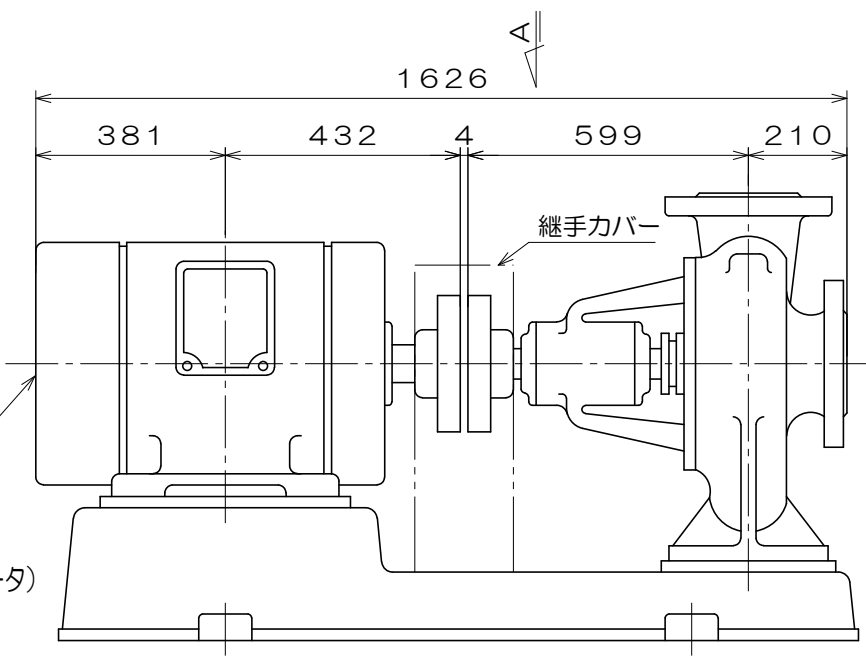

CK-M

東芝製
全閉屋内型
3相4極
V
(トッランナーモータ)

吸込フランジ寸法
(フランジ規格 JIS10K)

吐出フランジ寸法
(フランジ規格 JIS10K)

A視図

質量 1125 kg

御注文主		殿			
御需要家		殿			
ポンプ名称		250mmCK-M型 うず巻ポンプ			
ポンプ仕様	全揚程	m	回転速度	min ¹	
	吐出し量	L/min	電動機出力	55 kW	
製造番号		No.	台数	台	
検図製図	名称	外形寸法図		出図	年月日
	図法	第3角法	図番	HDA05446-01	