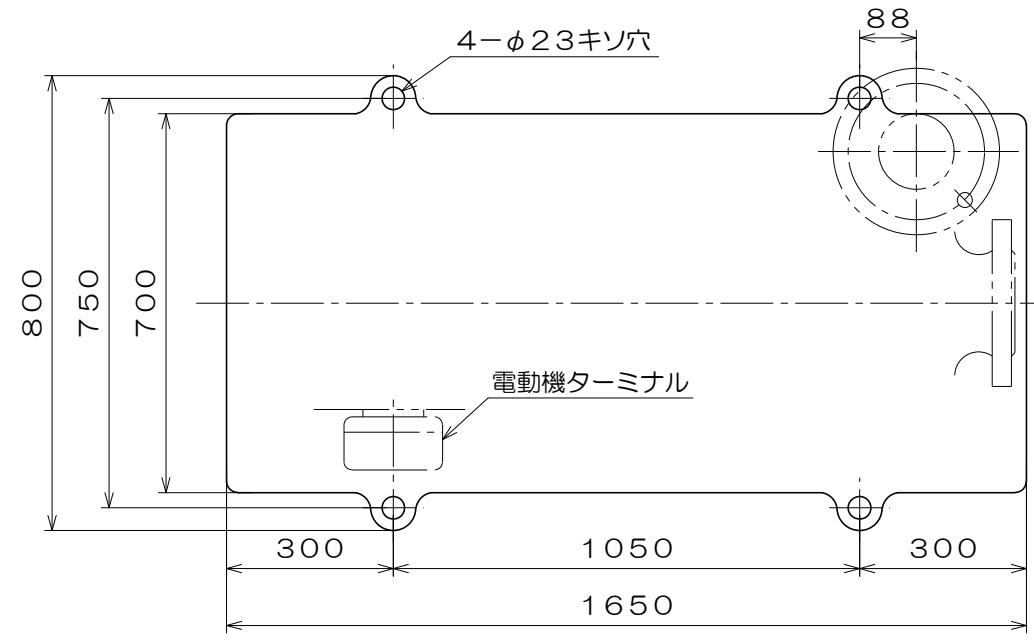

CK-M

東芝製
全閉屋内型
3相4極
V
(トッランナーモータ)

吸込フランジ寸法
(フランジ規格 JIS10K)

吐出フランジ寸法
(フランジ規格 JIS10K)

A視図

質量 1125 kg

御注文主		殿			
御需要家		殿			
ポンプ名称		250mmCK-M型 うず巻ポンプ			
ポンプ仕様	全揚程	m	回転速度	min ¹	
	吐出し量	L/min	電動機出力	55 kW	
製造番号		No.	台数	台	
検図製図	名称	外形寸法図		出図	年月日
	図法	第3角法	図番	HDA05446-01	