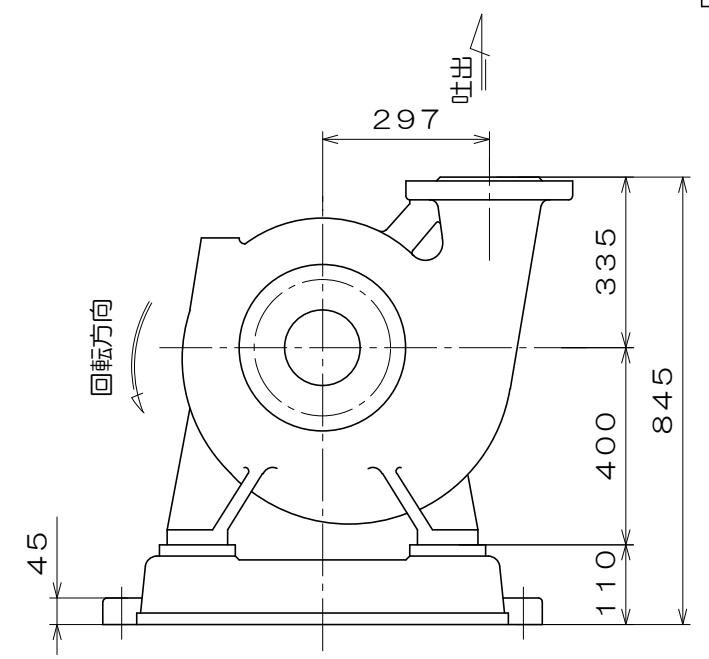

CK-M

東芝製
全閉屋内型
3相4極
V
(トッランナーモータ)

吸込フランジ寸法
(フランジ規格 JIS10K)

吐出フランジ寸法
(フランジ規格 JIS10K)

A視図

質量 1125 kg

御注文主		殿			
御需要家		殿			
ポンプ名称		250mmCK-M型 うず巻ポンプ			
ポンプ仕様	全揚程	m	回転速度	min ¹	
	吐出し量	L/min	電動機出力	55 kW	
製造番号		No.	台数	台	
検図製図	名称	外形寸法図		出図	年月日
	図法	第3角法	図番	HDA05446-01	