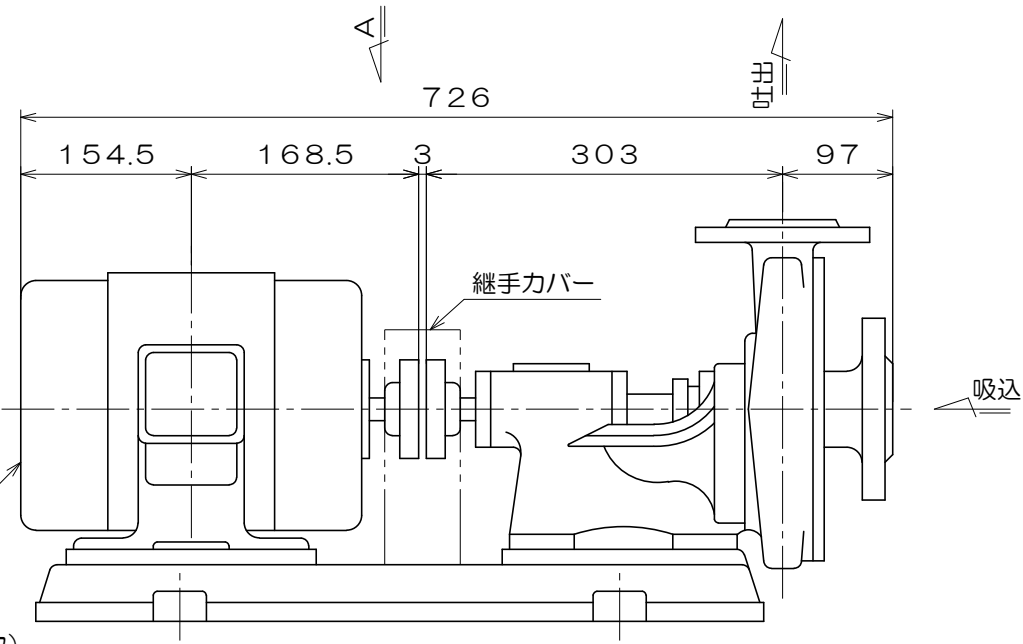

C-215

東芝製  
全閉屋内型  
3相2極  
V

(トッランナーモータ)

A 視図

質量 70 kg

御注文主		殿	
御需要家		殿	
ポンプ名称		40mmCS-2M型 うず巻ポンプ	
ポンプ仕様	全揚程	m	回転速度 min <sup>1</sup>
	吐出し量	L/min	電動機出力 1.5 kW
製造番号 No.		台数	台
検図製図	名称	外形寸法図	出図年月日
	図法	第3角法 図番	HDA15260-00
株式会社 相互ポンプ製作所			