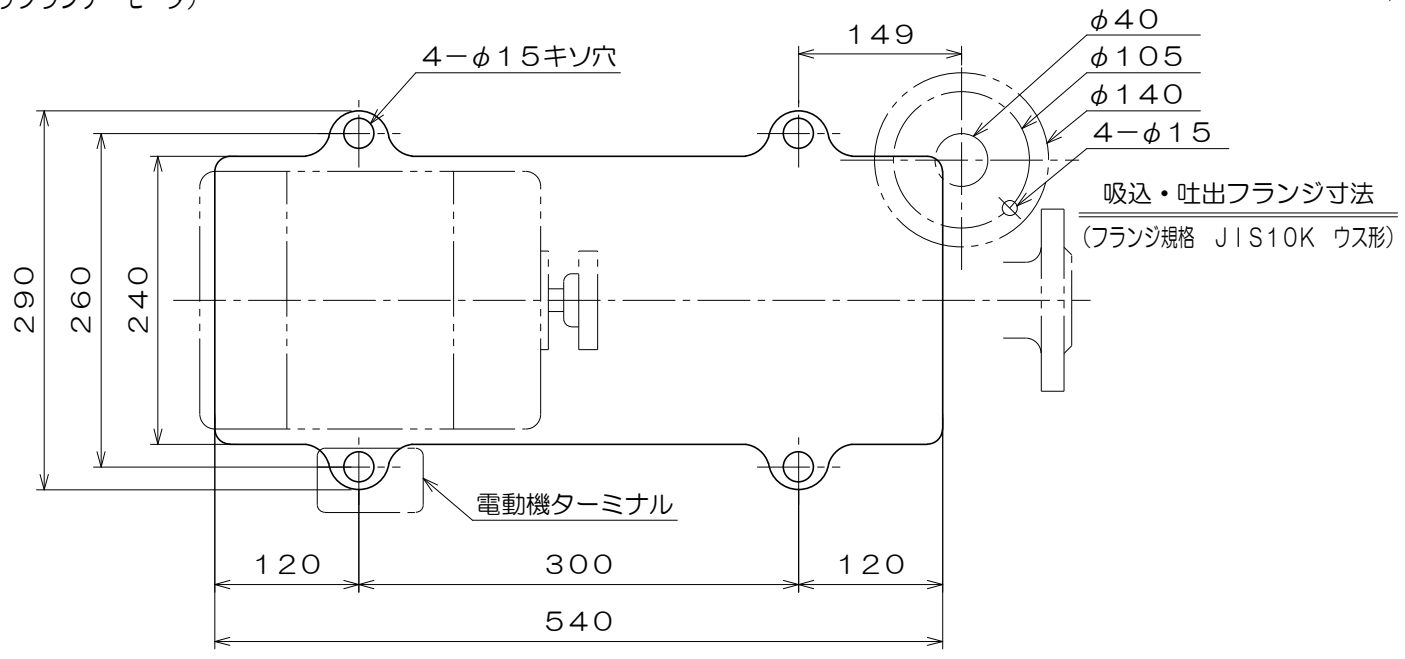

C-215

東芝製  
全閉屋内型  
3相2極  
V

(トッランナーモータ)

A 視図

質量 70 kg

御注文主		殿	
御需要家		殿	
ポンプ名称		40mmCS-2M型 うず巻ポンプ	
ポンプ仕様	全揚程	m	回転速度 min <sup>1</sup>
	吐出し量	L/min	電動機出力 1.5 kW
製造番号 No.		台数	台
検図製図	名称	外形寸法図	出図年月日
	図法	第3角法 図番	HDA15260-00
株式会社 相互ポンプ製作所			