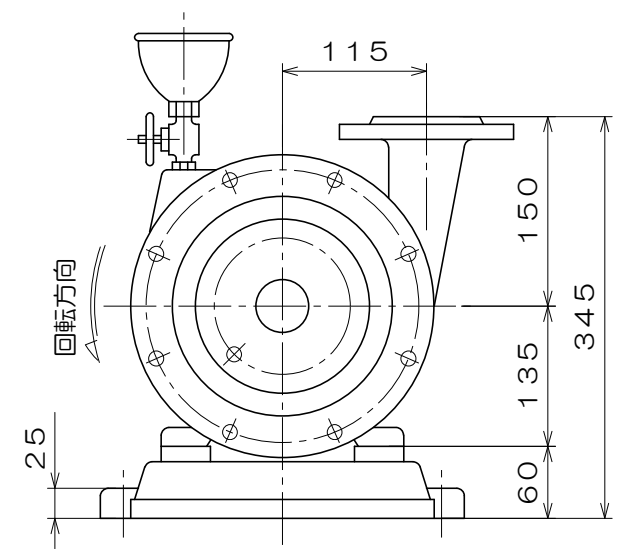

C-215

東芝製  
全閉屋内型  
3相2極  
V

(トッランナーモータ)

A 視図

質量 70 kg

御注文主		殿	
御需要家		殿	
ポンプ名称		40mmCS-2M型 うず巻ポンプ	
ポンプ仕様	全揚程	m	回転速度 min <sup>1</sup>
	吐出し量	L/min	電動機出力 1.5 kW
製造番号 No.		台数	台
検図製図	名称	外形寸法図	出図年月日
	図法	第3角法 図番	HDA15260-00
株式会社 相互ポンプ製作所			