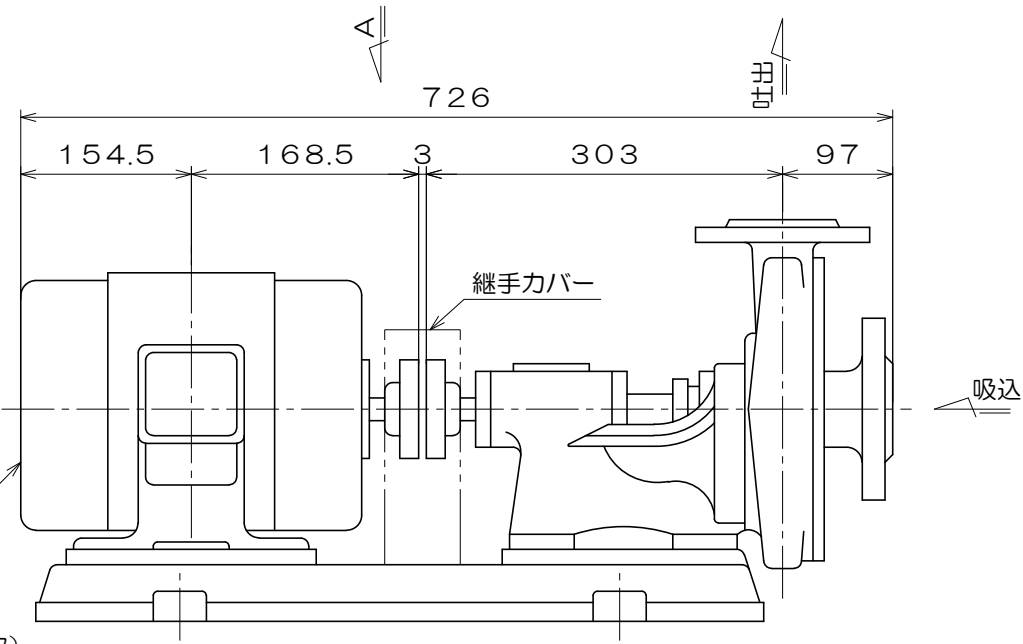

C-215

東芝製
全閉屋内型
3相2極
V

(トッランナーモータ)

質量 75 kg

御注文主				殿
御需要家				殿
ポンプ名称	40mmCS-2M型 うず巻ポンプ			
ポンプ仕様	全揚程	m	回転速度	min ⁻¹
	吐出し量	L/min	電動機出力	2.2 kW
製造番号	No.	台数	台	
検図製図	名称	外形寸法図	出図	年月日
	図法	第3角法	図番	HDA15081-00
株式会社 相互ポンプ製作所				