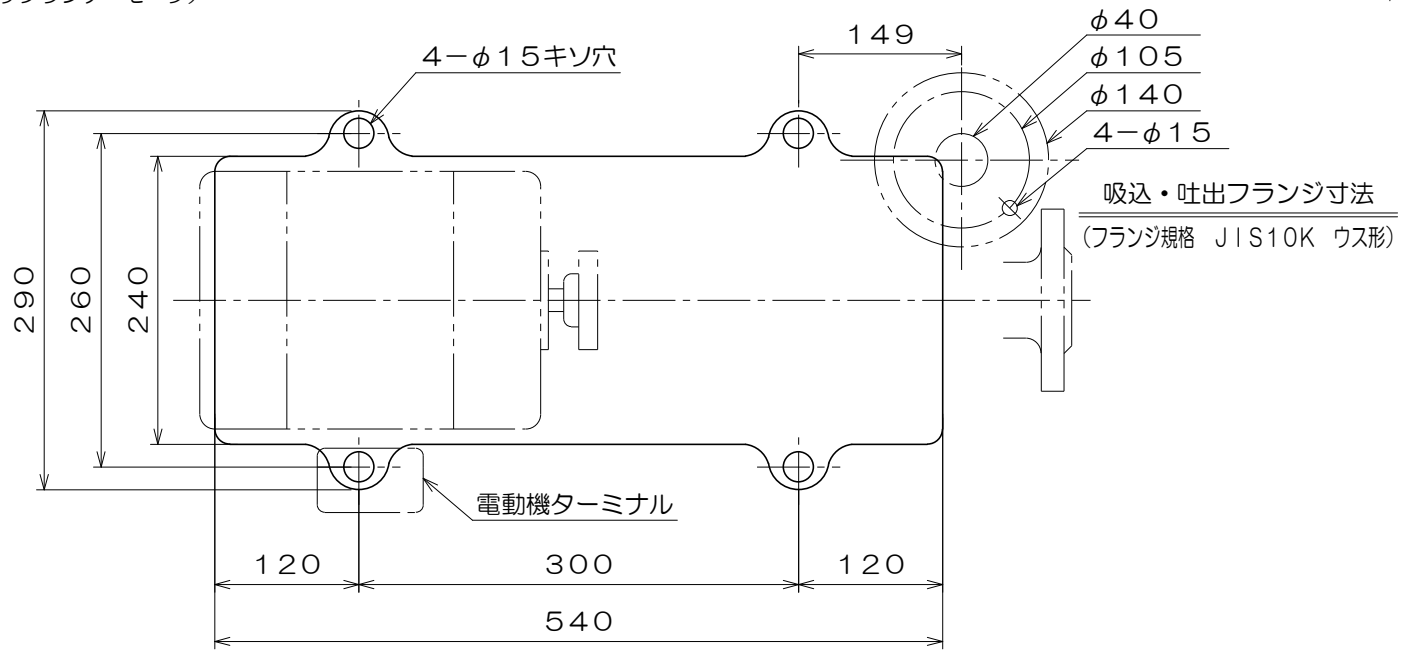

C-215

東芝製
全閉屋内型
3相2極
V

(トッランナーモータ)

質量 75 kg

御注文主				殿
御需要家				殿
ポンプ名称	40mmCS-2M型 うず巻ポンプ			
ポンプ仕様	全揚程	m	回転速度	min ⁻¹
	吐出し量	L/min	電動機出力	2.2 kW
製造番号	No.	台数	台	
検図製図	名称	外形寸法図	出図	年月日
	図法	第3角法	図番	HDA15081-00
株式会社 相互ポンプ製作所				