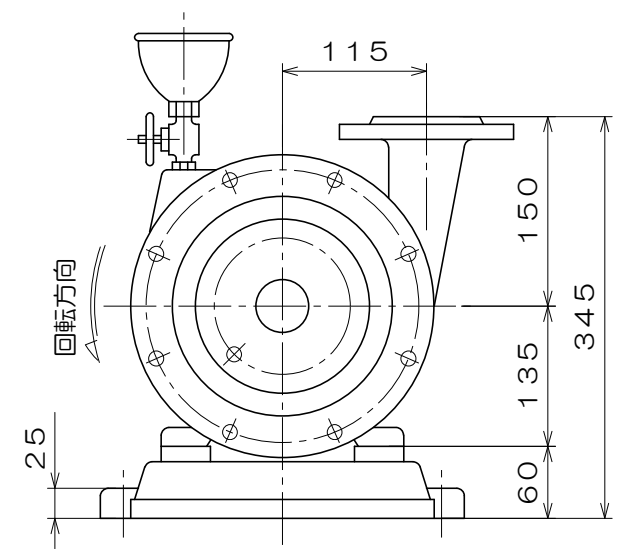

C-215

東芝製
全閉屋内型
3相2極
V

(トッランナーモータ)

質量 75 kg

御注文主				殿
御需要家				殿
ポンプ名称	40mmCS-2M型 うず巻ポンプ			
ポンプ仕様	全揚程	m	回転速度	min ⁻¹
	吐出し量	L/min	電動機出力	2.2 kW
製造番号	No.	台数	台	
検図製図	名称	外形寸法図	出図	年月日
	図法	第3角法	図番	HDA15081-00
株式会社 相互ポンプ製作所				