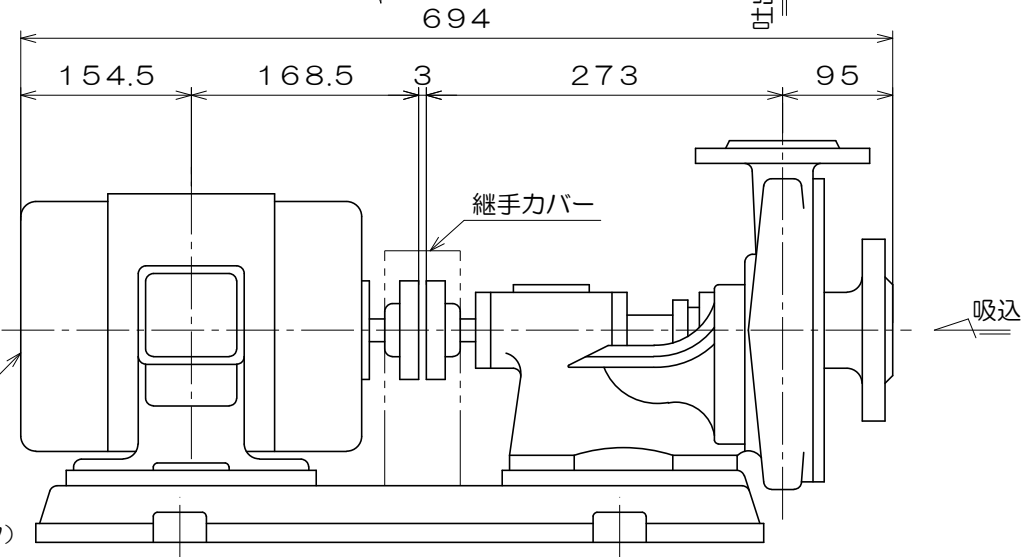

C-115

東芝製
全閉屋内型
3相4極
V
(トッランナーモータ)

A 視図

質量 68 kg

御注文主				殿
御需要家				殿
ポンプ名称	40mmCS-H型 うず巻ポンプ			
ポンプ仕様	全揚程	m	回転速度	min ⁻¹
	吐出し量	L/min	電動機出力	1.5 kW
製造番号	No.	台数	台	
検図製図	名称	外形寸法図	出図	年月日
	図法	第3角法	図番	HDA05490-03
株式会社 相互ポンプ製作所				