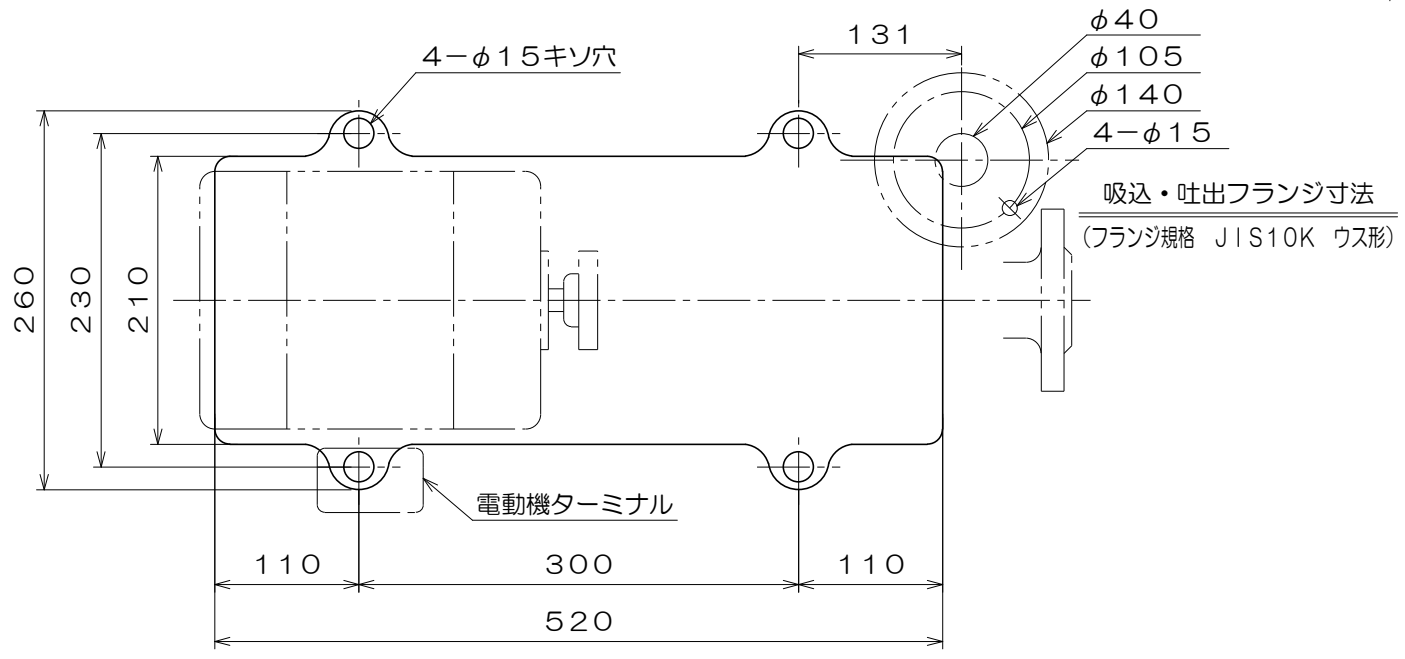

C-115

東芝製
全閉屋内型
3相4極
V
(トッランナーモータ)

A 視図

質量 68 kg

御注文主				殿
御需要家				殿
ポンプ名称	40mmCS-H型 うず巻ポンプ			
ポンプ仕様	全揚程	m	回転速度	min ⁻¹
	吐出し量	L/min	電動機出力	1.5 kW
製造番号	No.	台数	台	
検図製図	名称	外形寸法図	出図	年月日
	図法	第3角法	図番	HDA05490-03
株式会社 相互ポンプ製作所				