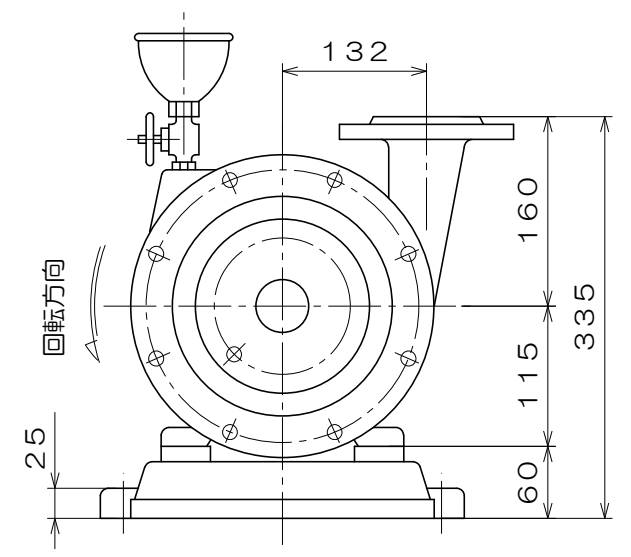

C-115

東芝製
全閉屋内型
3相4極
V
(トッランナーモータ)

A 視図

質量 68 kg

御注文主				殿
御需要家				殿
ポンプ名称	40mmCS-H型 うず巻ポンプ			
ポンプ仕様	全揚程	m	回転速度	min ⁻¹
	吐出し量	L/min	電動機出力	1.5 kW
製造番号	No.	台数	台	
検図製図	名称	外形寸法図	出図	年月日
	図法	第3角法	図番	HDA05490-03
株式会社 相互ポンプ製作所				