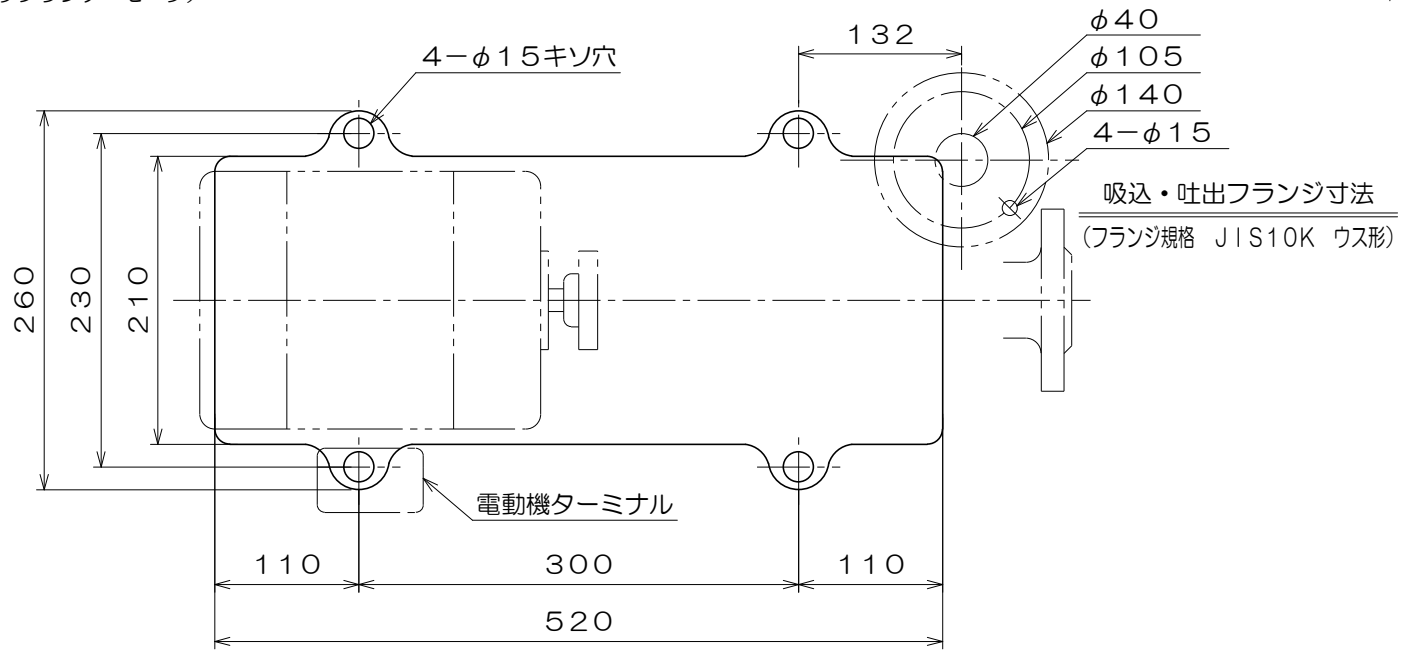

C-115

東芝製
全閉屋内型
3相4極
V

(トッランナーモータ)

A 視図

質量 64 kg

御注文主				殿
御需要家				殿
ポンプ名称	40mmCS-M型 うず巻ポンプ			
ポンプ仕様	全揚程	m	回転速度	min ⁻¹
	吐出し量	L/min	電動機出力	1.5 kW
製造番号	No.	台数	台	
検図製図	名称	外形寸法図	出図	年月日
	図法	第3角法	図番	HDA09268-02