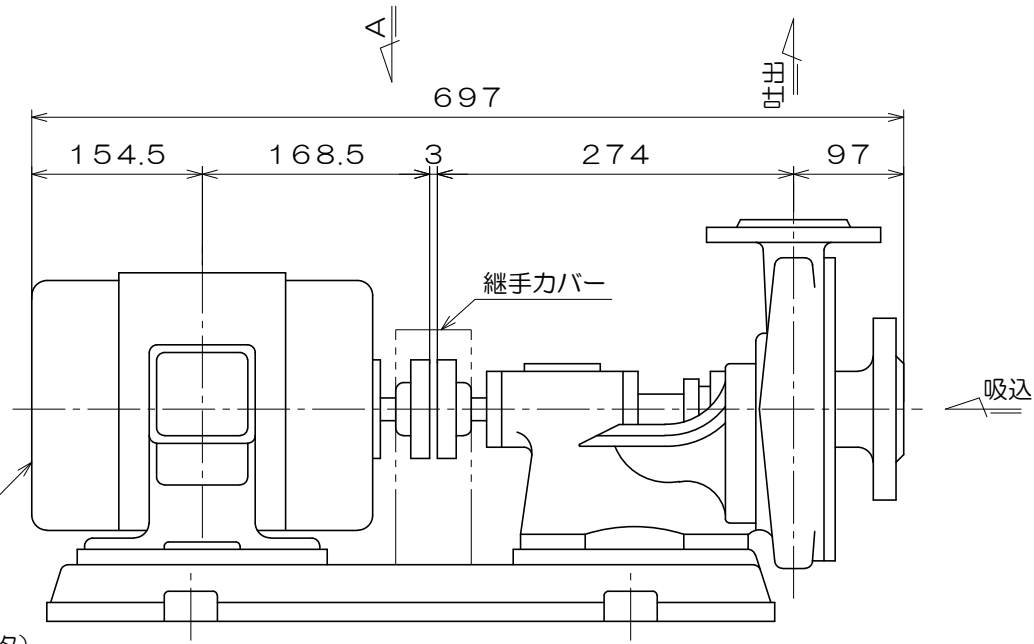

C-115

東芝製
全閉屋内型
3相4極
V

(トッランナーモータ)

A 視図

質量 64 kg

御注文主				殿
御需要家				殿
ポンプ名称	40mmCS-M型 うず巻ポンプ			
ポンプ仕様	全揚程	m	回転速度	min ⁻¹
	吐出し量	L/min	電動機出力	1.5 kW
製造番号	No.	台数	台	
検図製図	名称	外形寸法図	出図	年月日
	図法	第3角法	図番	HDA09268-02