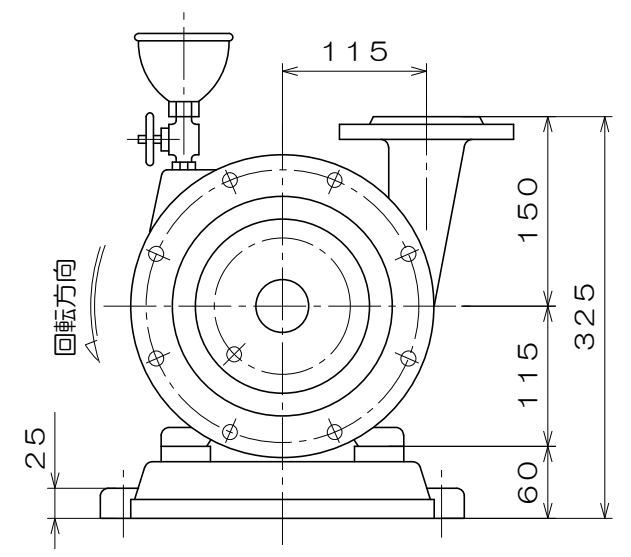

C-115

東芝製
全閉屋内型
3相4極
V

(トッランナーモータ)

A 視図

質量 64 kg

御注文主				殿
御需要家				殿
ポンプ名称	40mmCS-M型 うず巻ポンプ			
ポンプ仕様	全揚程	m	回転速度	min ⁻¹
	吐出し量	L/min	電動機出力	1.5 kW
製造番号	No.	台数	台	
検図製図	名称	外形寸法図	出図	年月日
	図法	第3角法	図番	HDA09268-02