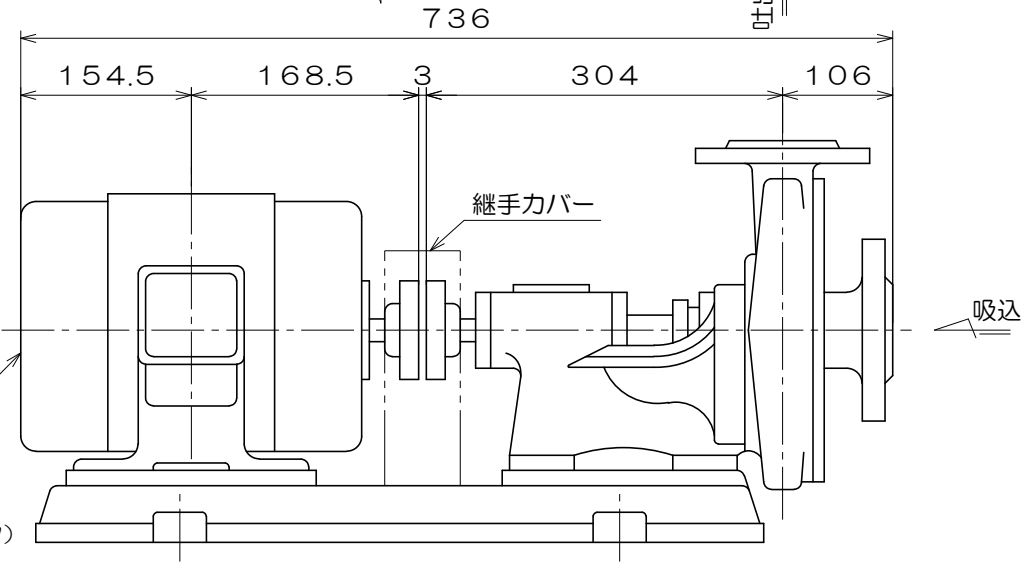

C-215

東芝製
全閉屋内型
3相4極
V
(トップランナーモータ)

A 視図

質量 79 kg

御注文主				殿
御需要家				殿
ポンプ名称	50mmCS-H型 うず巻ポンプ			
ポンプ仕様	全揚程	m	回転速度	min ¹
	吐出し量	L/min	電動機出力	1.5 kW
製造番号	No.	台数	台	
検図製図	名称	外形寸法図	出図	年月日
	図法	第3角法	図番	HDA10232-01