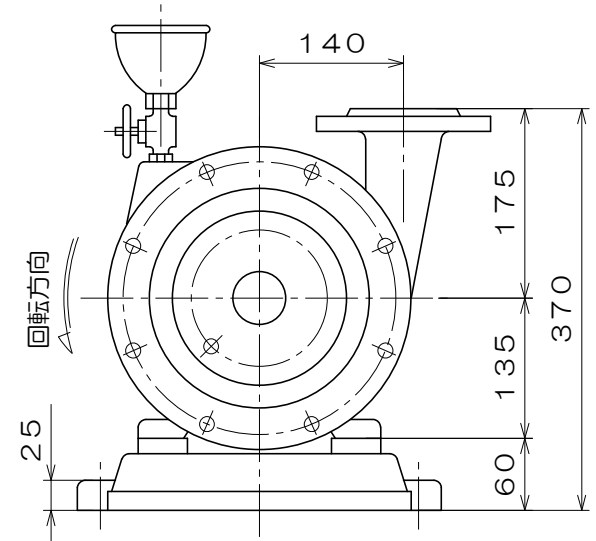

C-215

東芝製
全閉屋内型
3相4極
V
(トップランナーモータ)

A 視図

質量 79 kg

御注文主				殿
御需要家				殿
ポンプ名称	50mmCS-H型 うず巻ポンプ			
ポンプ仕様	全揚程	m	回転速度	min ¹
	吐出し量	L/min	電動機出力	1.5 kW
製造番号	No.	台数	台	
検図製図	名称	外形寸法図	出図	年月日
	図法	第3角法	図番	HDA10232-01