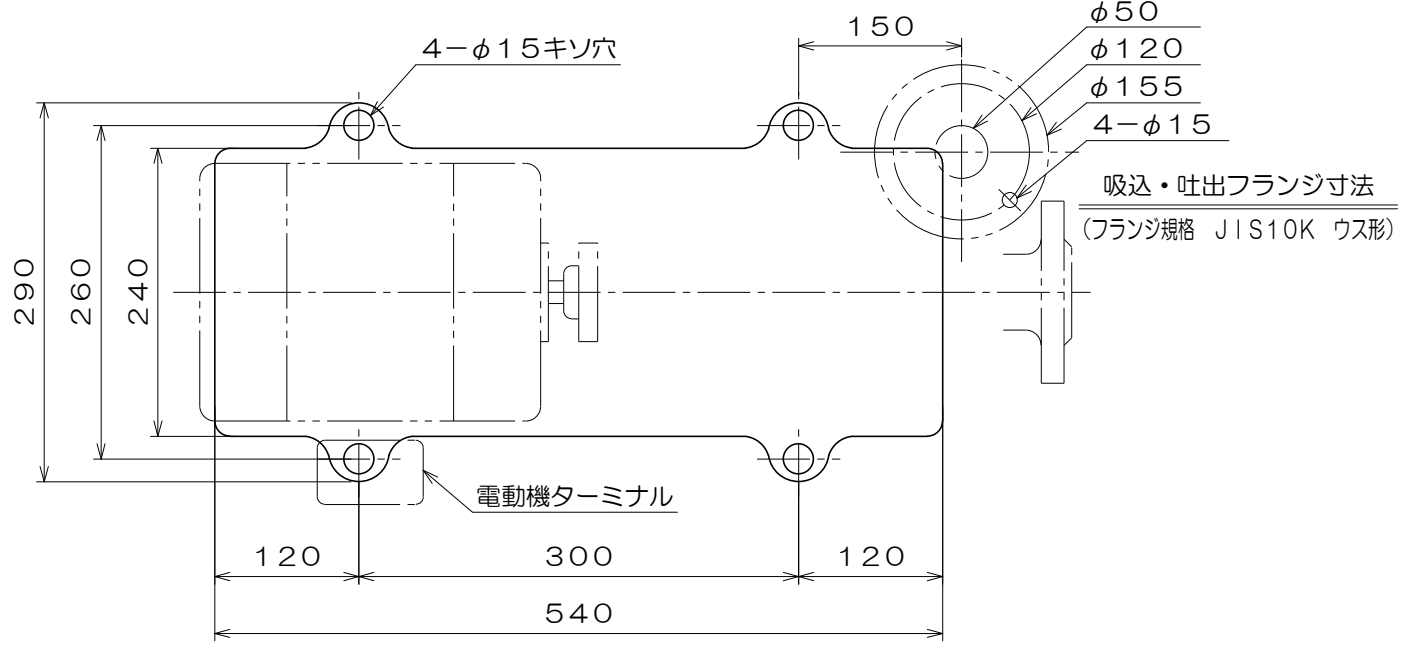

C-215

東芝製
全閉屋内型
3相4極
V
(トップランナーモータ)

A 視図

質量 79 kg

御注文主				殿
御需要家				殿
ポンプ名称	50mmCS-H型 うず巻ポンプ			
ポンプ仕様	全揚程	m	回転速度	min ¹
	吐出し量	L/min	電動機出力	1.5 kW
製造番号	No.	台数	台	
検図製図	名称	外形寸法図	出図	年月日
	図法	第3角法	図番	HDA10232-01