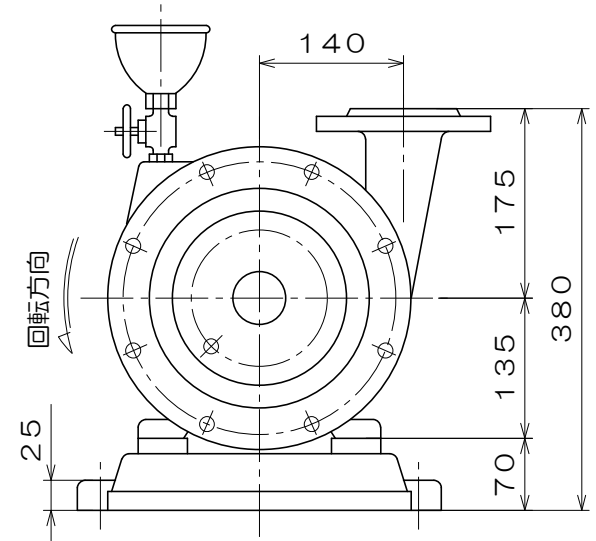

C-222

東芝製
全閉屋内型
3相4極
V
(トッランナーモータ)

A 視図

質量 89 kg

御注文主					殿
御需要家					殿
ポンプ名称	50mmCS-H型 うず巻ポンプ				
ポンプ仕様	全揚程	m	回転速度	min ¹	
	吐出し量	L/min	電動機出力	2.2 kW	
製造番号	No.	台数		台	
検図製図	名称	外形寸法図		出図	年月日
	図法	第3角法	図番	HDA10233-01	
株式会社 相互ポンプ製作所					