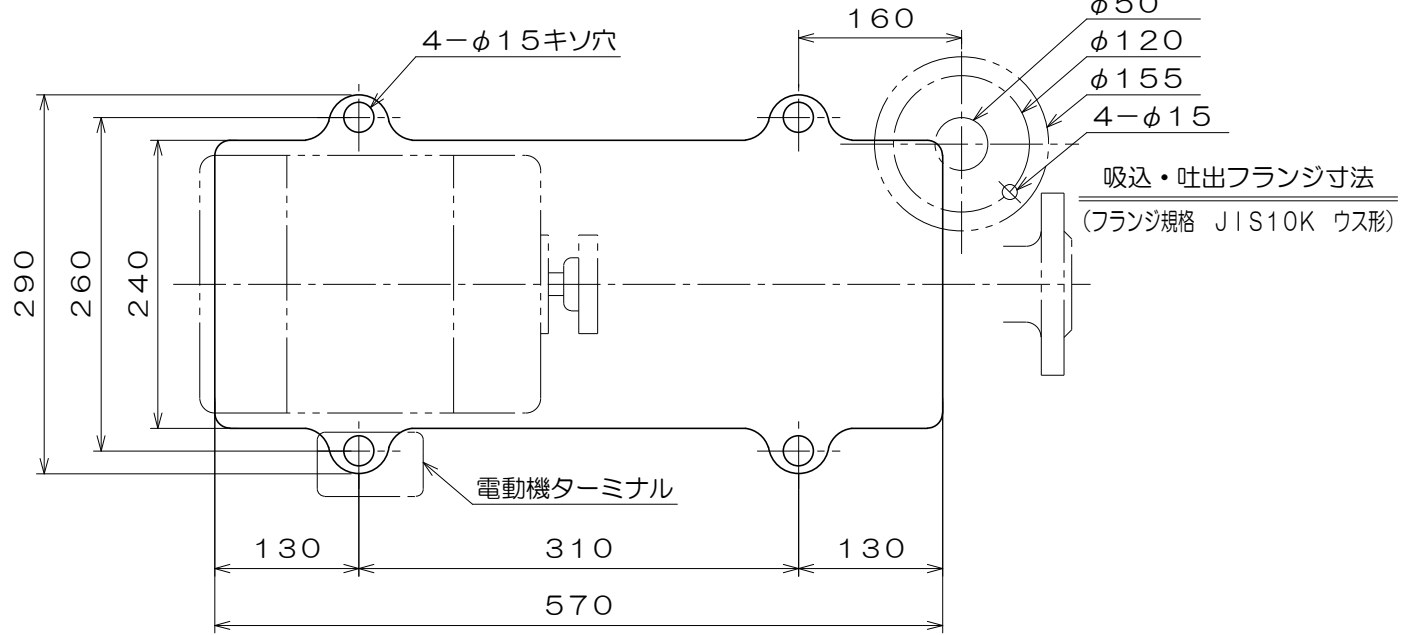

C-222

東芝製
全閉屋内型
3相4極
V
(トッランナーモータ)

A 視図

質量 89 kg

御注文主					殿
御需要家					殿
ポンプ名称	50mmCS-H型 うず巻ポンプ				
ポンプ仕様	全揚程	m	回転速度	min ¹	
	吐出し量	L/min	電動機出力	2.2 kW	
製造番号	No.	台数		台	
検図製図	名称	外形寸法図		出図	年月日
	図法	第3角法	図番	HDA10233-01	
株式会社 相互ポンプ製作所					