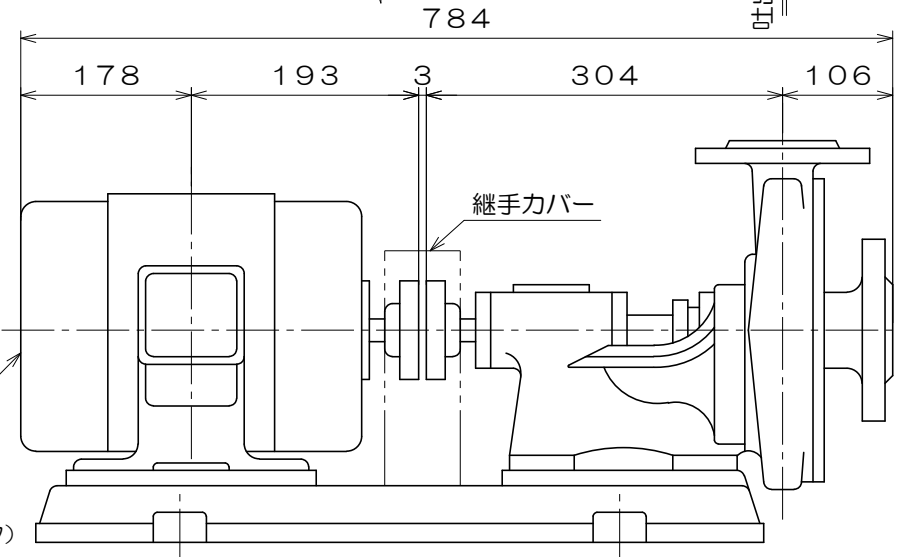

C-222

東芝製
全閉屋内型
3相4極
V
(トッランナーモータ)

A 視図

質量 89 kg

御注文主					殿
御需要家					殿
ポンプ名称	50mmCS-H型 うず巻ポンプ				
ポンプ仕様	全揚程	m	回転速度	min ¹	
	吐出し量	L/min	電動機出力	2.2 kW	
製造番号	No.	台数		台	
検図製図	名称	外形寸法図		出図	年月日
	図法	第3角法	図番	HDA10233-01	
株式会社 相互ポンプ製作所					