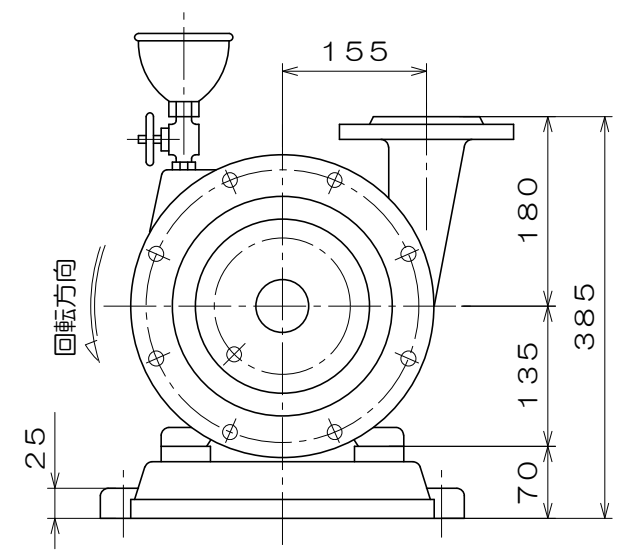

C-222

質量 96 kg

御注文主				殿
御需要家				殿
ポンプ名称	65mmCS-H型 うず巻ポンプ			
ポンプ仕様	全揚程	m	回転速度	min ⁻¹
	吐出し量	L/min	電動機出力	2.2 kW
製造番号	No.	台数	台	
検図製図	名称	外形寸法図	出図	年月日
	図法	第3角法	図番	HDA10238-01
 株式会社 相互ポンプ製作所				