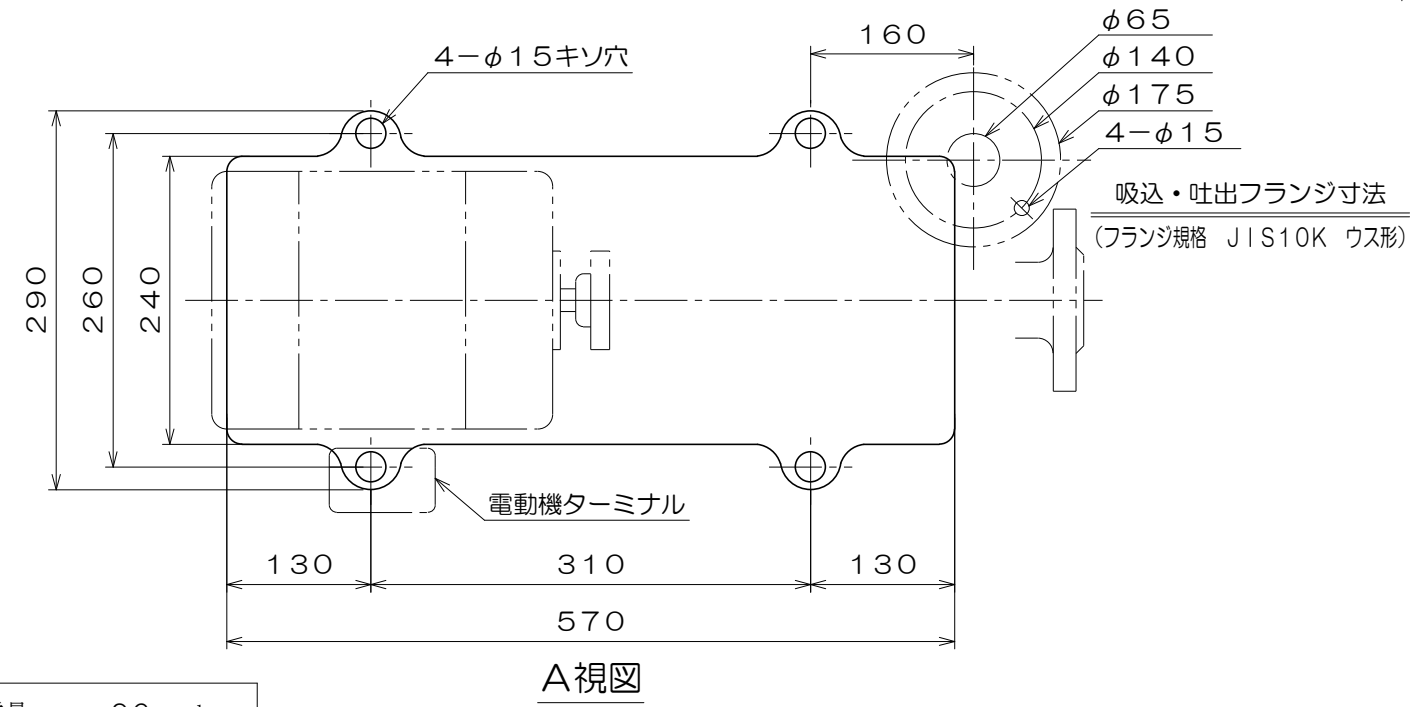

C-222

質量 96 kg

御注文主				殿
御需要家				殿
ポンプ名称	65mmCS-H型 うず巻ポンプ			
ポンプ仕様	全揚程	m	回転速度	min ⁻¹
	吐出し量	L/min	電動機出力	2.2 kW
製造番号	No.	台数	台	
検図製図	名称	外形寸法図	出図	年月日
	図法	第3角法	図番	HDA10238-01
 株式会社 相互ポンプ製作所				