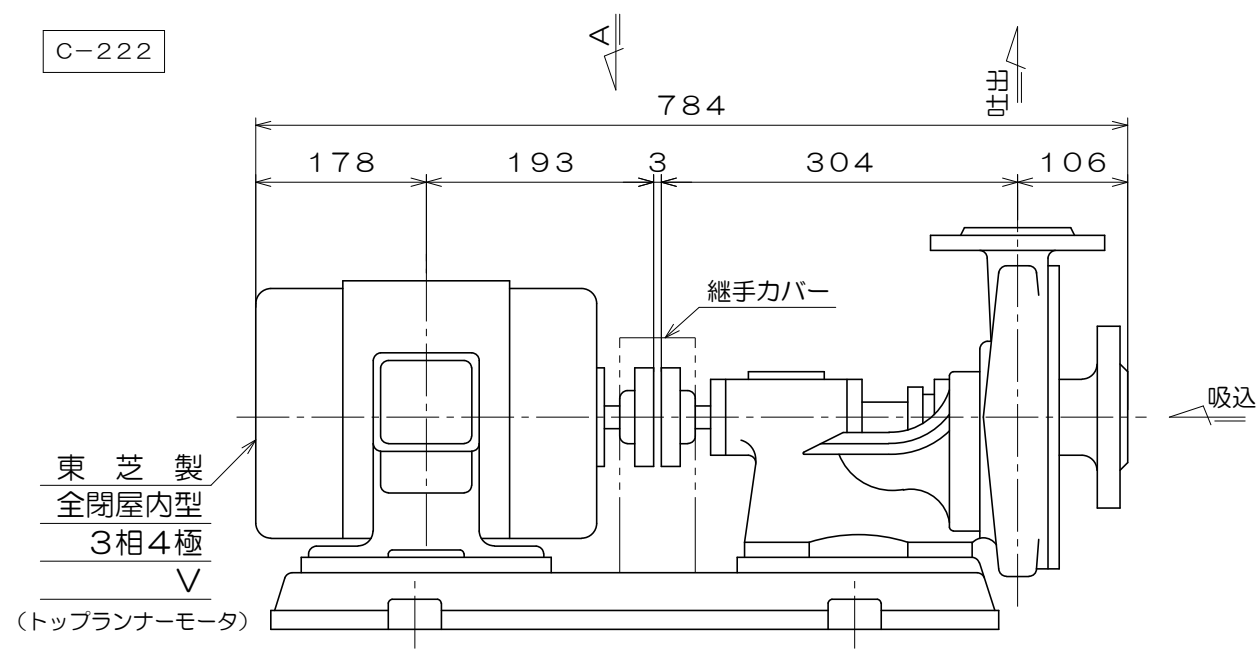

C-222

質量 96 kg

御注文主				殿
御需要家				殿
ポンプ名称	65mmCS-H型 うず巻ポンプ			
ポンプ仕様	全揚程	m	回転速度	min ⁻¹
	吐出し量	L/min	電動機出力	2.2 kW
製造番号	No.	台数	台	
検図製図	名称	外形寸法図	出図	年月日
	図法	第3角法	図番	HDA10238-01
 株式会社 相互ポンプ製作所				