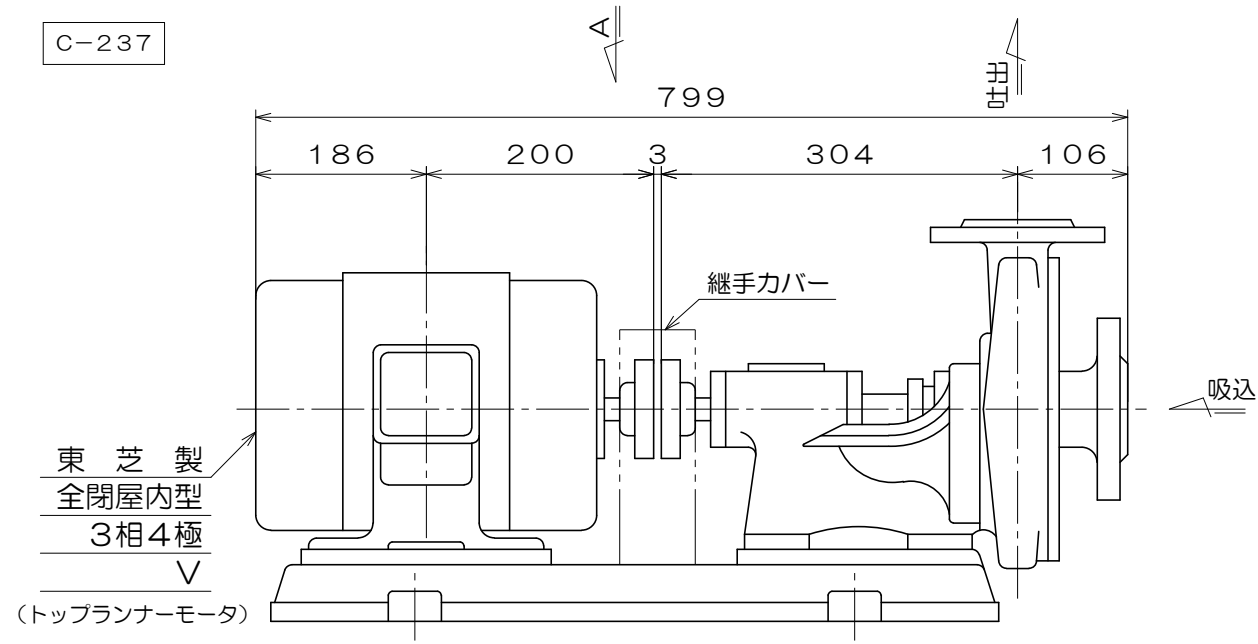

C-237

質量 104 kg

御注文主				殿
御需要家				殿
ポンプ名称	65mmCS-H型 うず巻ポンプ			
ポンプ仕様	全揚程	m	回転速度	min <sup>-1</sup>
	吐出し量	L/min	電動機出力	3.7 kW
製造番号	No.	台数	台	
検図製図	名称	外形寸法図	出図	年月日
	図法	第3角法	図番	HDA09139-02