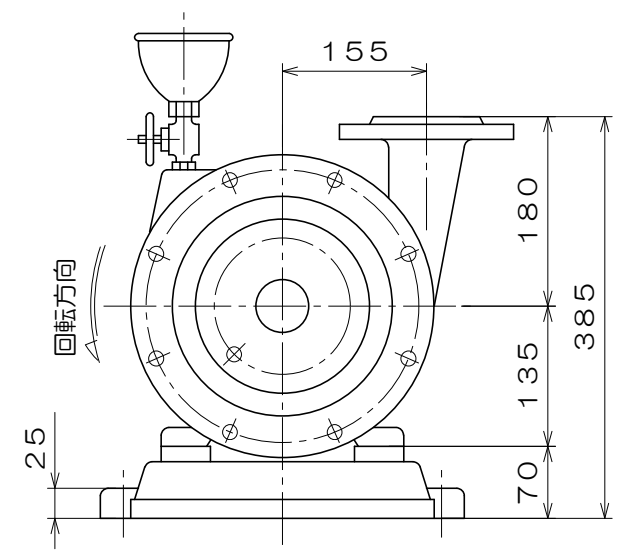

C-237

質量 104 kg

御注文主				殿
御需要家				殿
ポンプ名称	65mmCS-H型 うず巻ポンプ			
ポンプ仕様	全揚程	m	回転速度	min <sup>-1</sup>
	吐出し量	L/min	電動機出力	3.7 kW
製造番号	No.	台数	台	
検図製図	名称	外形寸法図	出図	年月日
	図法	第3角法	図番	HDA09139-02