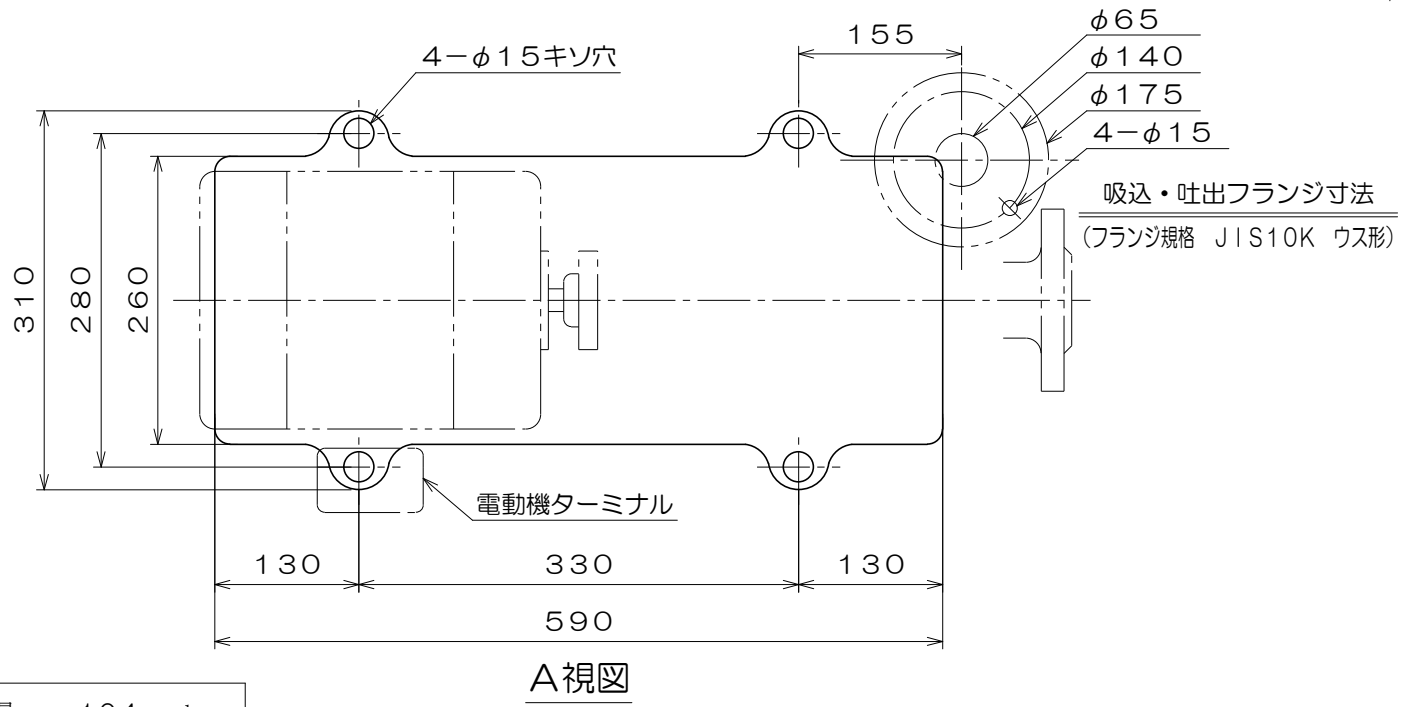

C-237

質量 104 kg

御注文主				殿
御需要家				殿
ポンプ名称	65mmCS-H型 うず巻ポンプ			
ポンプ仕様	全揚程	m	回転速度	min <sup>-1</sup>
	吐出し量	L/min	電動機出力	3.7 kW
製造番号	No.	台数	台	
検図製図	名称	外形寸法図	出図	年月日
	図法	第3角法	図番	HDA09139-02