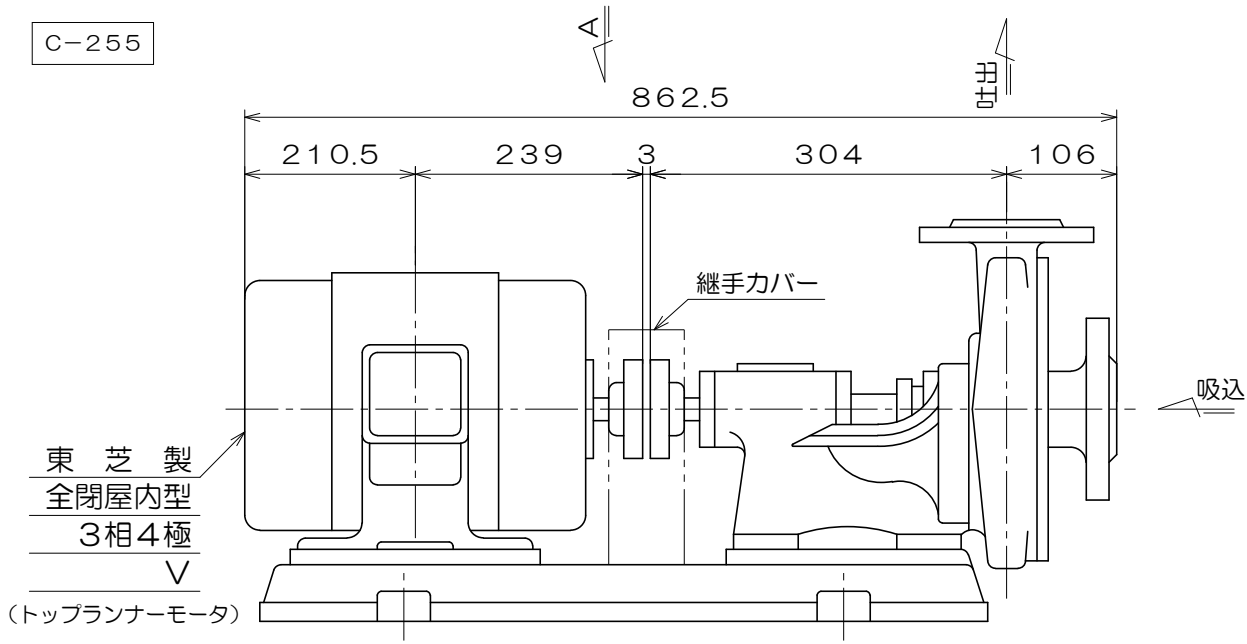

C-255

質量 130 kg

御注文主				殿
御需要家				殿
ポンプ名称	65mmCS-H型 うず巻ポンプ			
ポンプ仕様	全揚程	m	回転速度	min ⁻¹
	吐出し量	L/min	電動機出力	5.5 kW
製造番号	No.	台数	台	
検図製図	名称	外形寸法図	出図	年月日
	図法	第3角法	図番	HDA10239-01