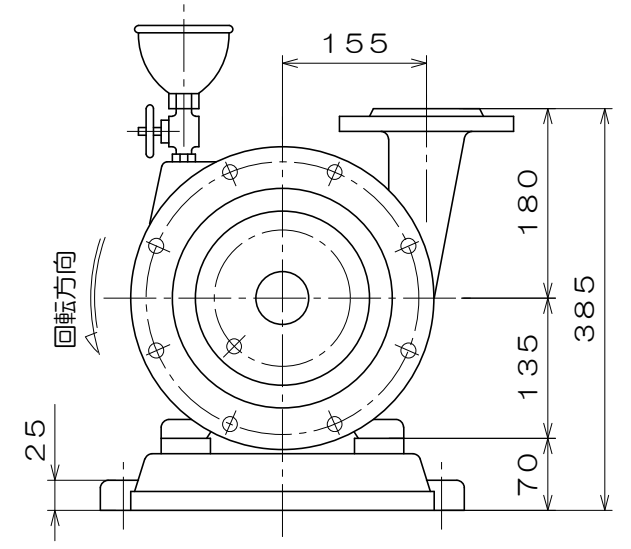

C-255

質量 130 kg

御注文主				殿
御需要家				殿
ポンプ名称	65mmCS-H型 うず巻ポンプ			
ポンプ仕様	全揚程	m	回転速度	min ⁻¹
	吐出し量	L/min	電動機出力	5.5 kW
製造番号	No.	台数	台	
検図製図	名称	外形寸法図	出図	年月日
	図法	第3角法	図番	HDA10239-01