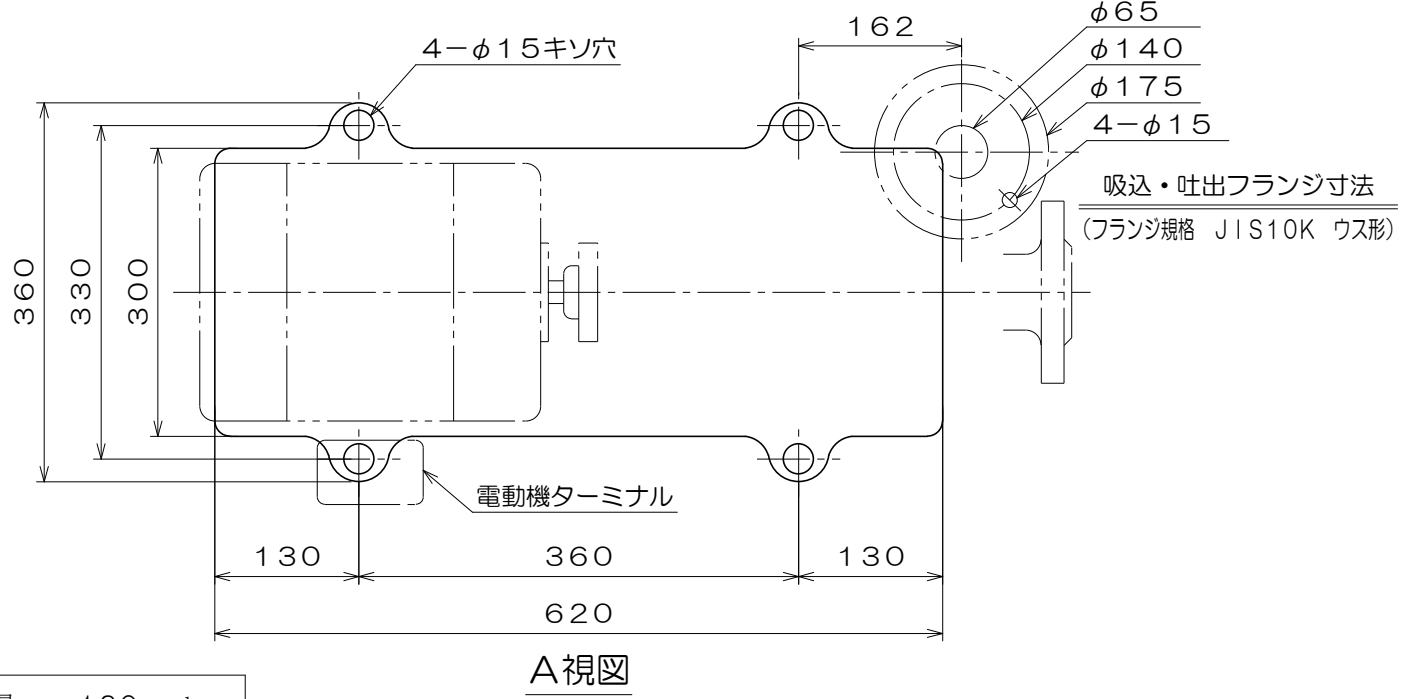

C-255

質量 130 kg

御注文主				殿
御需要家				殿
ポンプ名称	65mmCS-H型 うず巻ポンプ			
ポンプ仕様	全揚程	m	回転速度	min ⁻¹
	吐出し量	L/min	電動機出力	5.5 kW
製造番号	No.	台数	台	
検図製図	名称	外形寸法図	出図	年月日
	図法	第3角法	図番	HDA10239-01