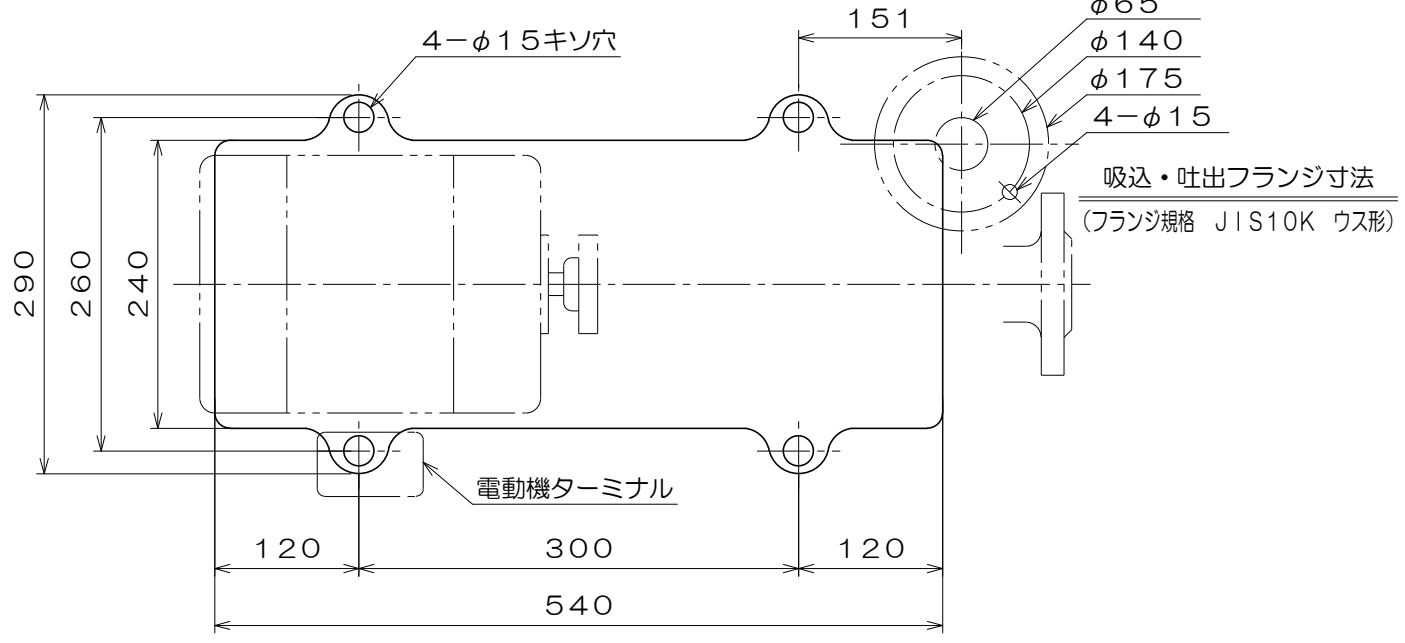

C-215

東芝製  
全閉屋内型  
3相4極  
V  
(トップランナーモータ)

A 視図

質量 77 kg

御注文主				殿
御需要家				殿
ポンプ名称	65mmCS-M型 うず巻ポンプ			
ポンプ仕様	全揚程	m	回転速度	min <sup>-1</sup>
	吐出し量	L/min	電動機出力	1.5 kW
製造番号	No.	台数	台	
検図製図	名称	外形寸法図	出図	年月日
	図法	第3角法	図番	HDA10235-01