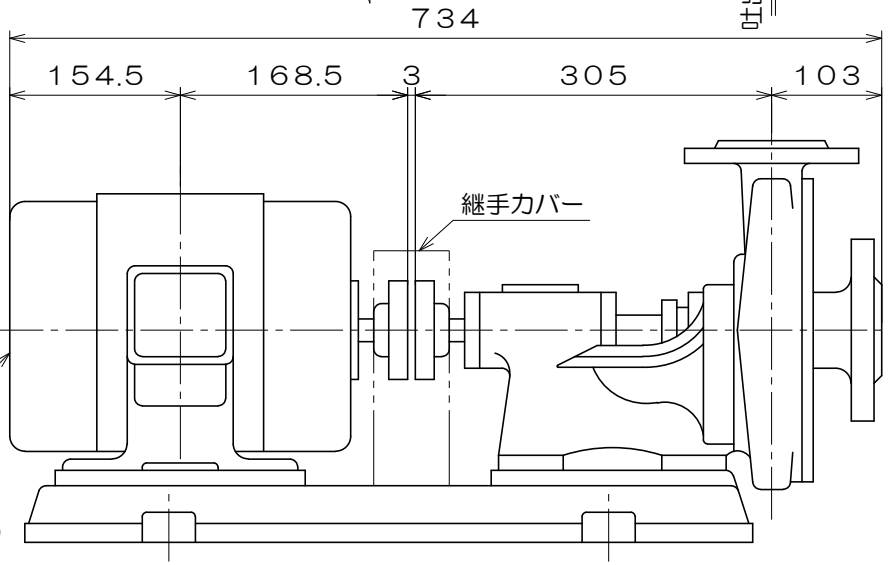

C-215

東芝製  
全閉屋内型  
3相4極  
V  
(トップランナーモータ)

A 視図

質量 77 kg

御注文主				殿
御需要家				殿
ポンプ名称	65mmCS-M型 うず巻ポンプ			
ポンプ仕様	全揚程	m	回転速度	min <sup>-1</sup>
	吐出し量	L/min	電動機出力	1.5 kW
製造番号	No.	台数	台	
検図製図	名称	外形寸法図	出図	年月日
	図法	第3角法	図番	HDA10235-01