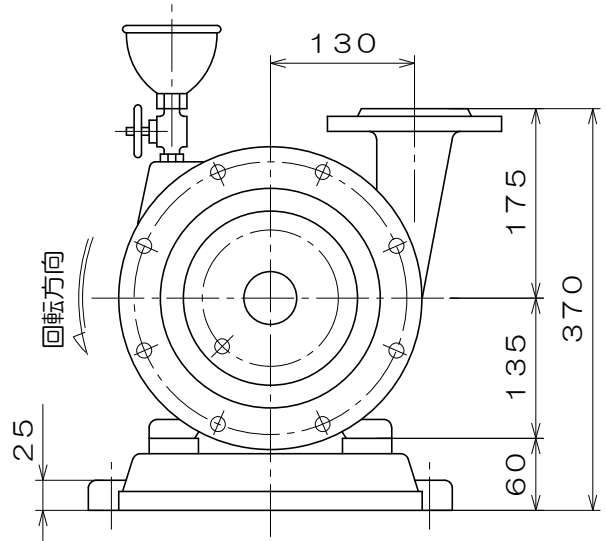

C-215

東芝製  
全閉屋内型  
3相4極  
V  
(トップランナーモータ)

A 視図

質量 77 kg

御注文主				殿
御需要家				殿
ポンプ名称	65mmCS-M型 うず巻ポンプ			
ポンプ仕様	全揚程	m	回転速度	min <sup>-1</sup>
	吐出し量	L/min	電動機出力	1.5 kW
製造番号	No.	台数	台	
検図製図	名称	外形寸法図	出図	年月日
	図法	第3角法	図番	HDA10235-01