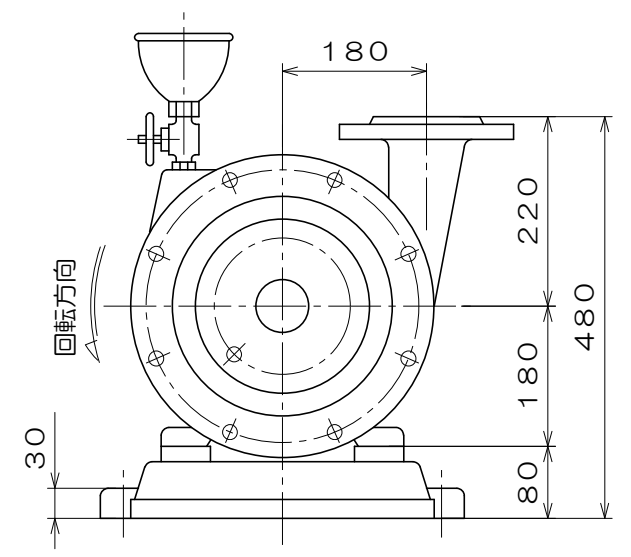

C-437

質量 162 kg

御注文主				殿
御需要家				殿
ポンプ名称	65mmCS-T型 うず巻ポンプ			
ポンプ仕様	全揚程	m	回転速度	min ⁻¹
	吐出し量	L/min	電動機出力	3.7 kW
製造番号	No.	台数	台	
検図製図	名称	外形寸法図	出図	年月日
	図法	第3角法	図番	HDA10240-03
 株式会社 相互ポンプ製作所				