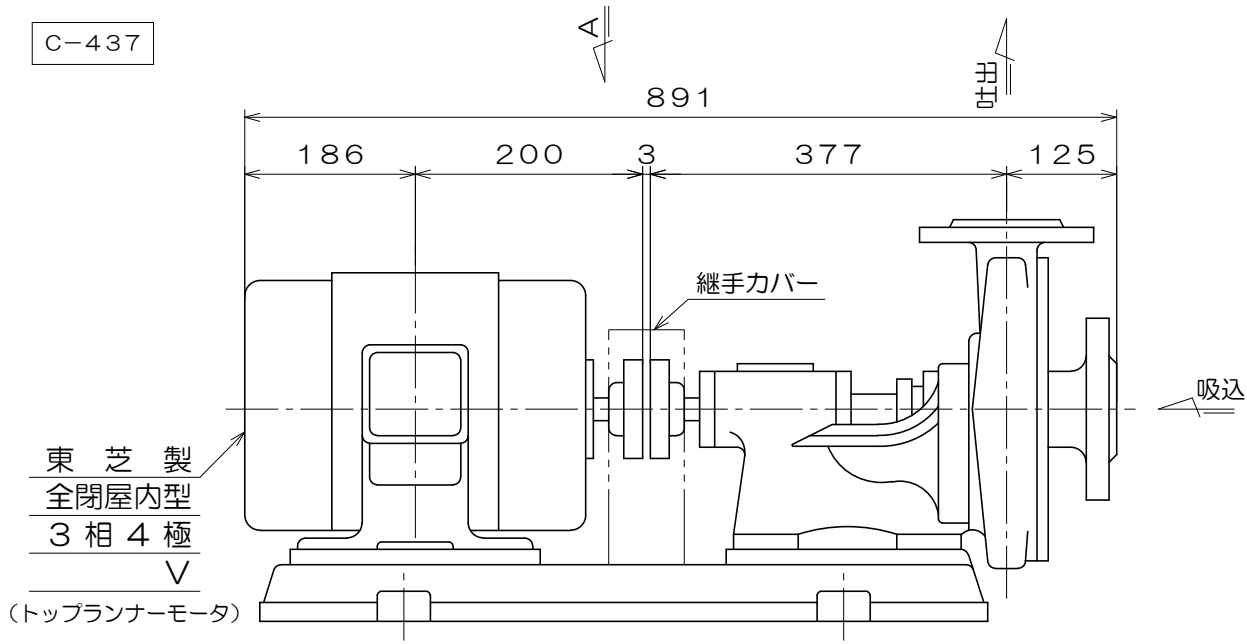

C-437

質量 162 kg

御注文主				殿
御需要家				殿
ポンプ名称	65mmCS-T型 うず巻ポンプ			
ポンプ仕様	全揚程	m	回転速度	min ⁻¹
	吐出し量	L/min	電動機出力	3.7 kW
製造番号	No.	台数	台	
検図製図	名称	外形寸法図	出図	年月日
	図法	第3角法	図番	HDA10240-03
 株式会社 相互ポンプ製作所				