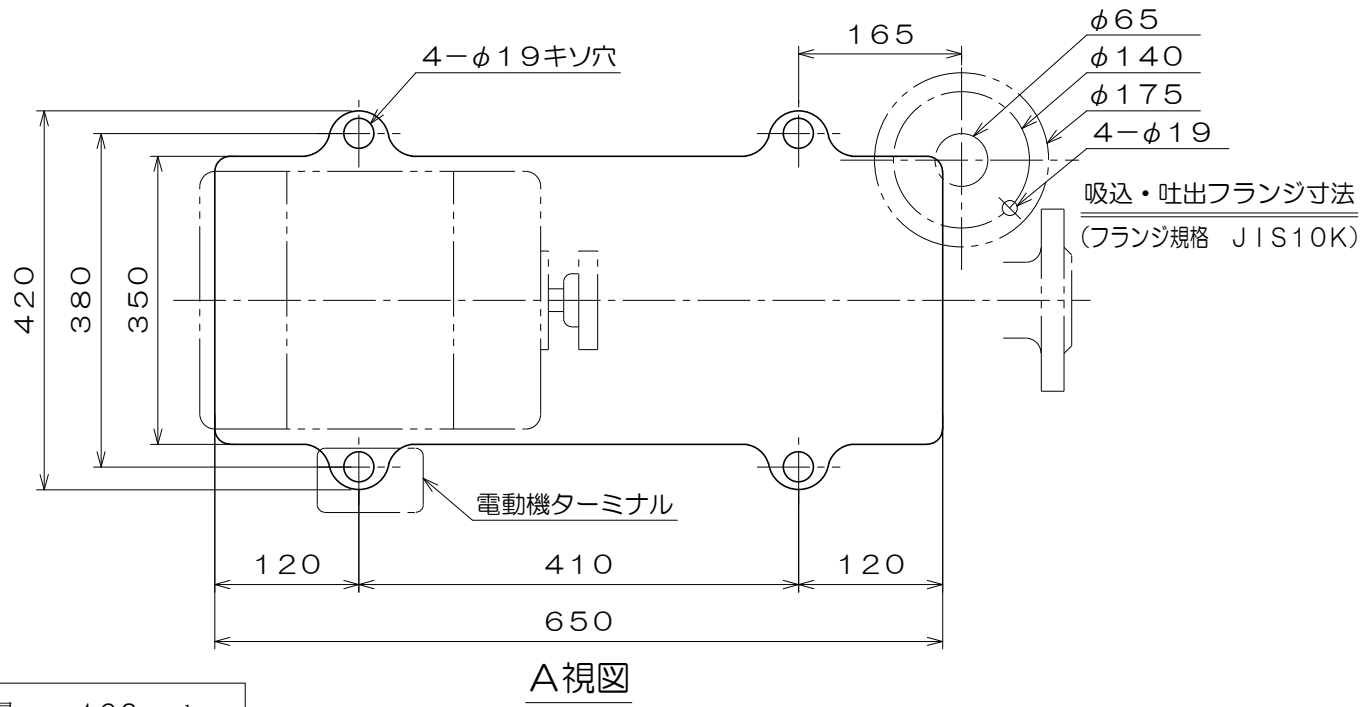

C-437

質量 162 kg

御注文主				殿
御需要家				殿
ポンプ名称	65mmCS-T型 うず巻ポンプ			
ポンプ仕様	全揚程	m	回転速度	min ⁻¹
	吐出し量	L/min	電動機出力	3.7 kW
製造番号	No.	台数	台	
検図製図	名称	外形寸法図	出図	年月日
	図法	第3角法	図番	HDA10240-03
 株式会社 相互ポンプ製作所				