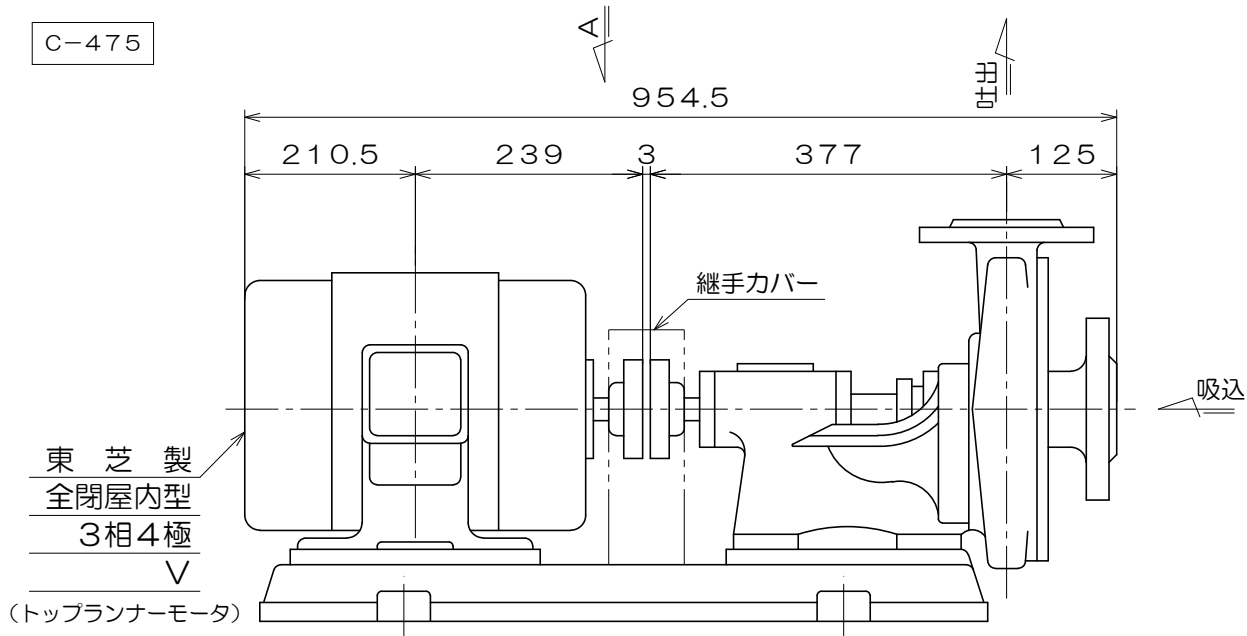

C-475

質量 185 kg

御注文主					殿
御需要家					殿
ポンプ名称	65mmCS-T型 うず巻ポンプ				
ポンプ仕様	全揚程	m	回転速度	min <sup>1</sup>	
	吐出し量	L/min	電動機出力	5.5 kW	
製造番号	No.	台数		台	
検図製図	名称	外形寸法図		出図	年月日
	図法	第3角法	図番	HDA06029-03	
<b>株式会社 相互ポンプ製作所</b>					