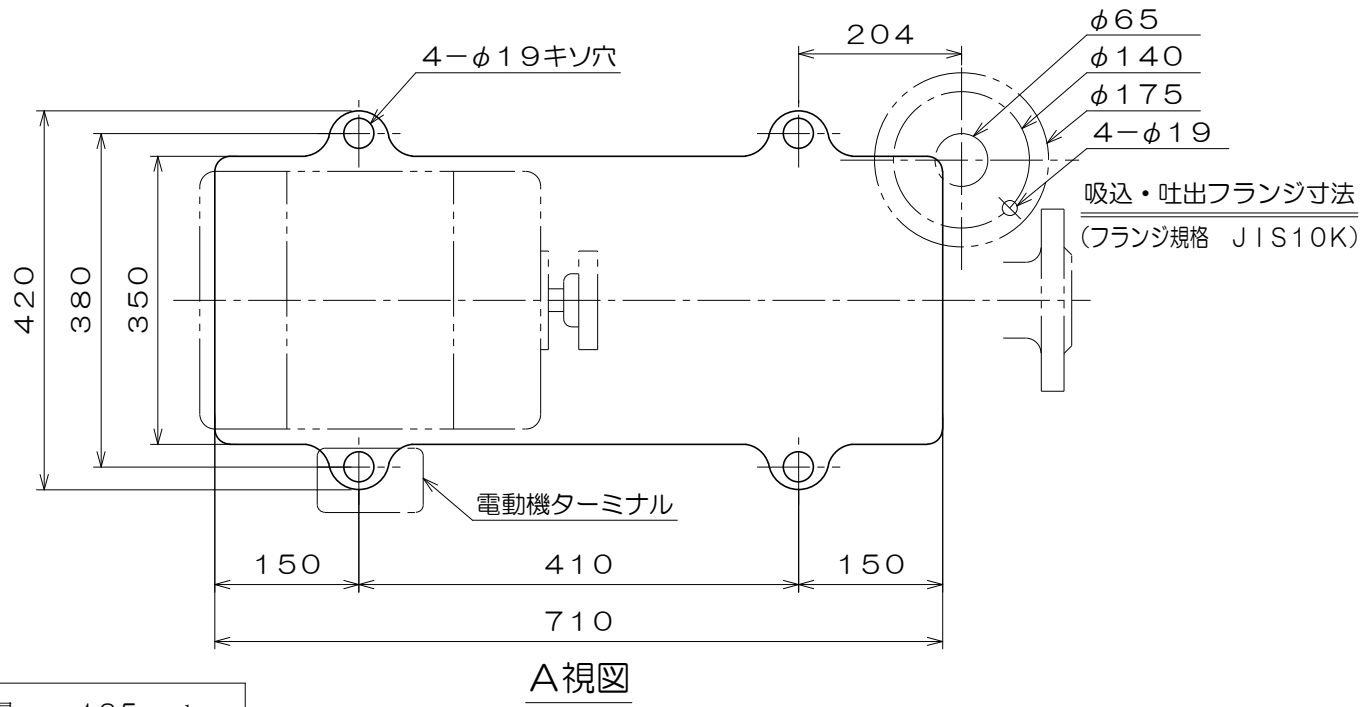

C-475

質量 185 kg

御注文主					殿
御需要家					殿
ポンプ名称	65mmCS-T型 うず巻ポンプ				
ポンプ仕様	全揚程	m	回転速度	min <sup>1</sup>	
	吐出し量	L/min	電動機出力	5.5 kW	
製造番号	No.	台数		台	
検図製図	名称	外形寸法図		出図	年月日
	図法	第3角法	図番	HDA06029-03	
<b>株式会社 相互ポンプ製作所</b>					