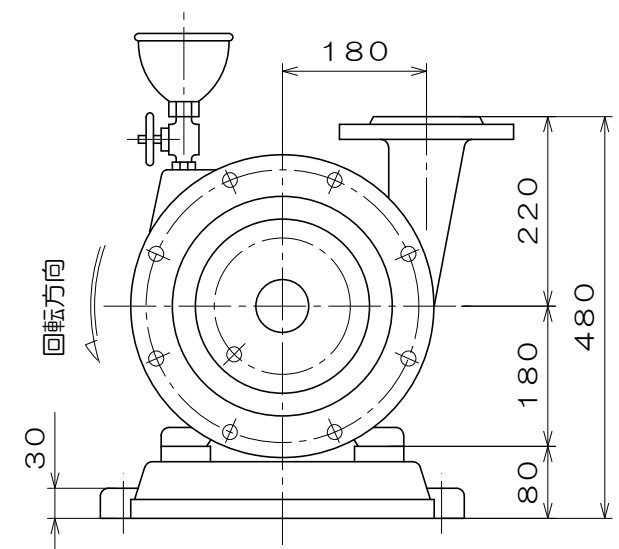

C-475

質量 185 kg

御注文主					殿
御需要家					殿
ポンプ名称	65mmCS-T型 うず巻ポンプ				
ポンプ仕様	全揚程	m	回転速度	min <sup>1</sup>	
	吐出し量	L/min	電動機出力	5.5 kW	
製造番号	No.	台数		台	
検図製図	名称	外形寸法図		出図	年月日
	図法	第3角法	図番	HDA06029-03	
<b>株式会社 相互ポンプ製作所</b>					