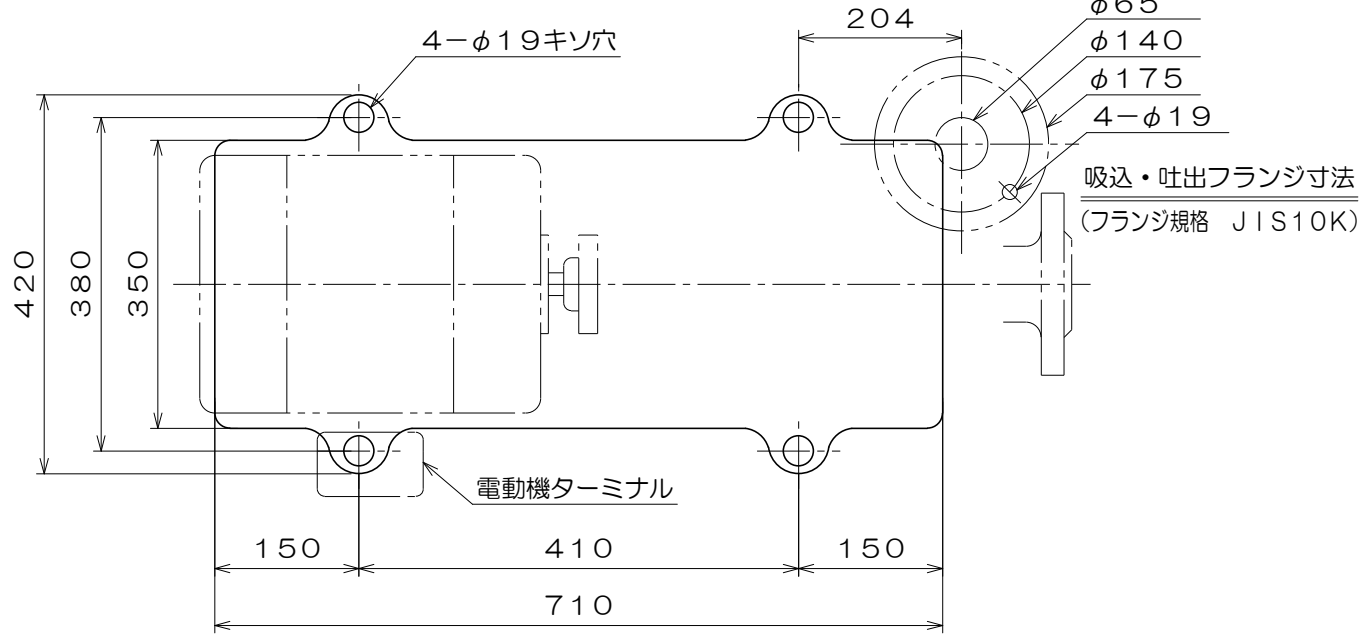

C-475

東芝製
全閉屋内型
3相4極
V
(トップランナーモータ)

A 視図

質量 196 kg

御注文主					殿
御需要家					殿
ポンプ名称	65mmCS-T型 うず巻ポンプ				
ポンプ仕様	全揚程	m	回転速度	min ⁻¹	
	吐出し量	L/min	電動機出力	7.5 kW	
製造番号	No.	台数		台	
検図製図	名称	外形寸法図		出図	年月日
	図法	第3角法	図番	HDA10241-02	
株式会社 相互ポンプ製作所					