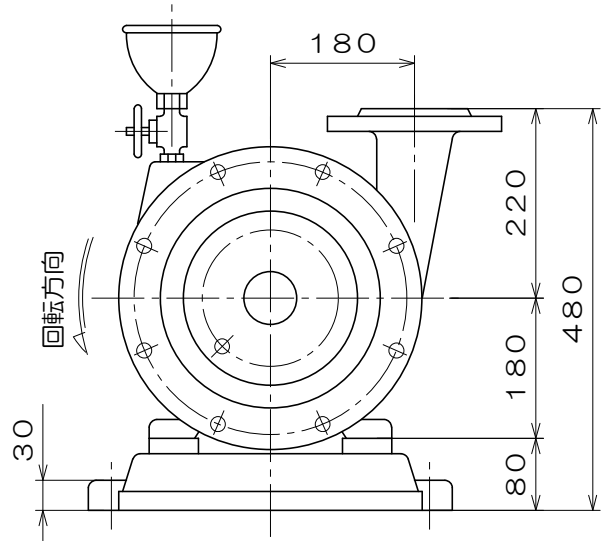

C-475

東芝製
全閉屋内型
3相4極
V
(トップランナーモータ)

A 視図

質量 196 kg

御注文主					殿
御需要家					殿
ポンプ名称	65mmCS-T型 うず巻ポンプ				
ポンプ仕様	全揚程	m	回転速度	min ⁻¹	
	吐出し量	L/min	電動機出力	7.5 kW	
製造番号	No.	台数		台	
検図製図	名称	外形寸法図		出図	年月日
	図法	第3角法	図番	HDA10241-02	
株式会社 相互ポンプ製作所					