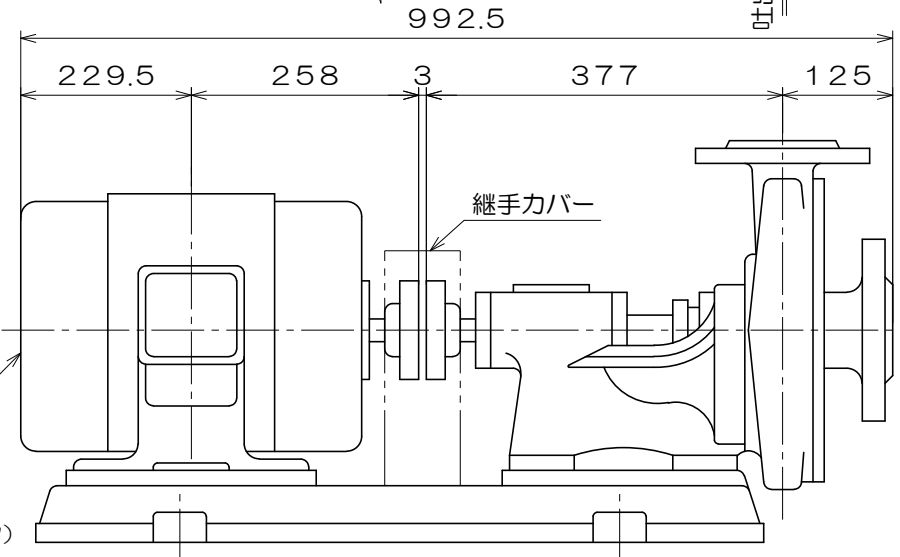

C-475

東芝製
全閉屋内型
3相4極
V
(トップランナーモータ)

A 視図

質量 196 kg

御注文主					殿
御需要家					殿
ポンプ名称	65mmCS-T型 うず巻ポンプ				
ポンプ仕様	全揚程	m	回転速度	min ⁻¹	
	吐出し量	L/min	電動機出力	7.5 kW	
製造番号	No.	台数		台	
検図製図	名称	外形寸法図		出図	年月日
	図法	第3角法	図番	HDA10241-02	
株式会社 相互ポンプ製作所					