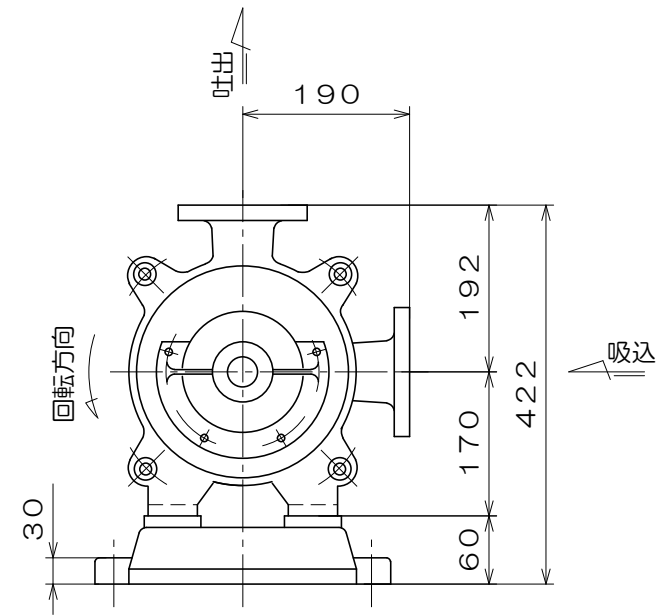

T-6

質量 333 kg

御注文主					殿
御需要家					殿
ポンプ名称	65mmCTR型5段 タービンポンプ				
ポンプ仕様	全揚程	m	回転速度	min ¹	
	吐出し量	L/min	電動機出力	11 kW	
製造番号	No.	台数		台	
検図製図	名称	外形寸法図		出図	年月日
	図法	第3角法	図番	HDA11008-02	
 株式会社 相互ポンプ製作所					