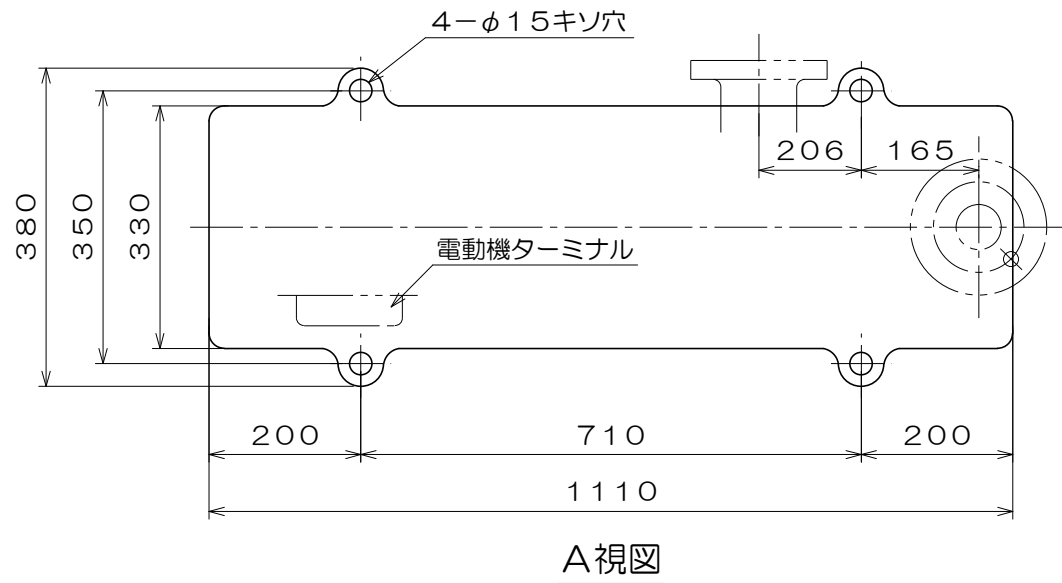

T-6

質量 333 kg

御注文主					殿
御需要家					殿
ポンプ名称	65mmCTR型5段 タービンポンプ				
ポンプ仕様	全揚程	m	回転速度	min ¹	
	吐出し量	L/min	電動機出力	11 kW	
製造番号	No.	台数		台	
検図製図	名称	外形寸法図		出図	年月日
	図法	第3角法	図番	HDA11008-02	
 株式会社 相互ポンプ製作所					