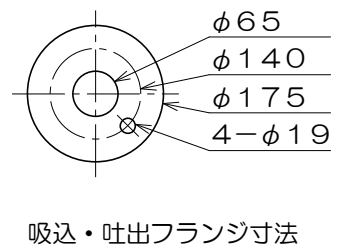

T-6

質量 333 kg

御注文主					殿
御需要家					殿
ポンプ名称	65mmCTR型5段 タービンポンプ				
ポンプ仕様	全揚程	m	回転速度	min ¹	
	吐出し量	L/min	電動機出力	11 kW	
製造番号	No.	台数		台	
検図製図	名称	外形寸法図		出図	年月日
	図法	第3角法	図番	HDA11008-02	
 株式会社 相互ポンプ製作所					