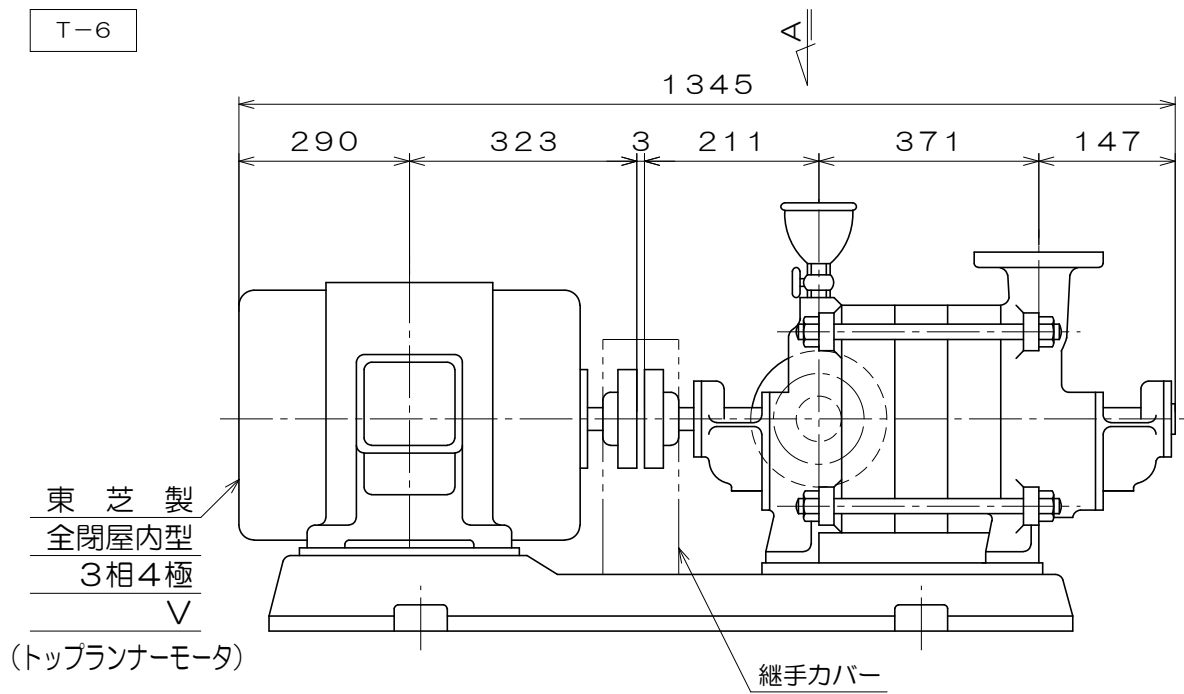

T-6

質量 333 kg

御注文主					殿
御需要家					殿
ポンプ名称	65mmCTR型5段 タービンポンプ				
ポンプ仕様	全揚程	m	回転速度	min ¹	
	吐出し量	L/min	電動機出力	11 kW	
製造番号	No.	台数		台	
検図製図	名称	外形寸法図		出図	年月日
	図法	第3角法	図番	HDA11008-02	
 株式会社 相互ポンプ製作所					