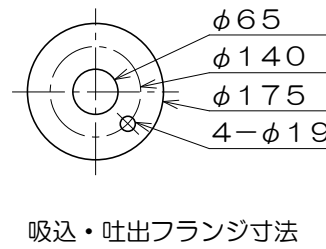

T-6

質量 364 kg

御注文主		殿			
御需要家		殿			
ポンプ名称		65mmCTR型5段 タービンポンプ			
ポンプ仕様	全揚程	m	回転速度	min ¹	
	吐出し量	L/min	電動機出力	15 kW	
製造番号		No.	台数	台	
検図製図	名称	外形寸法図		出図	年月日
	図法	第3角法	図番	HDA11009-02	
 株式会社 相互ポンプ製作所					