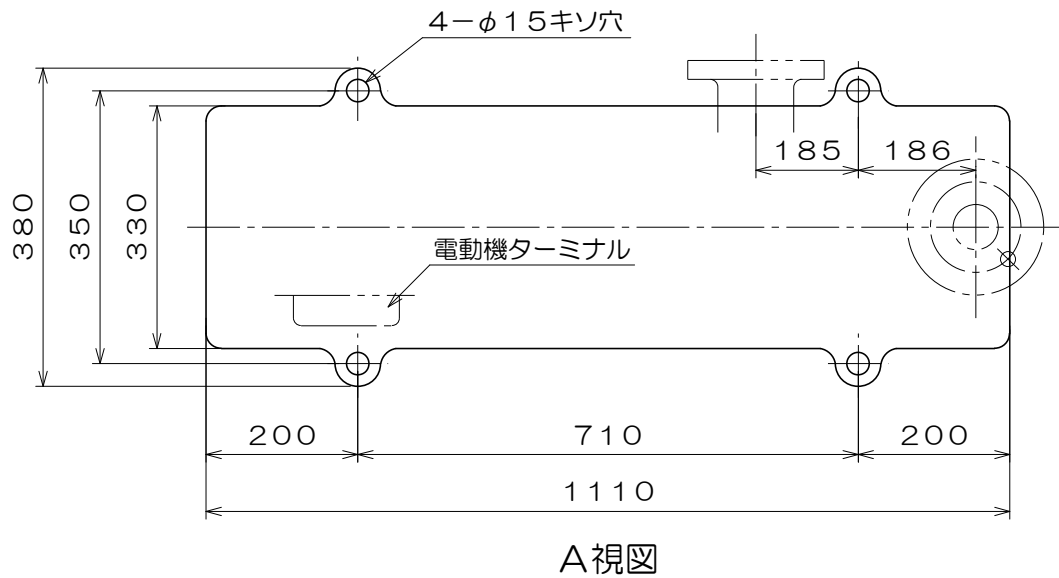

T-6

質量 364 kg

御注文主		殿			
御需要家		殿			
ポンプ名称		65mmCTR型5段 タービンポンプ			
ポンプ仕様	全揚程	m	回転速度	min ¹	
	吐出し量	L/min	電動機出力	15 kW	
製造番号		No.	台数	台	
検図製図	名称	外形寸法図		出図	年月日
	図法	第3角法	図番	HDA11009-02	
 株式会社 相互ポンプ製作所					