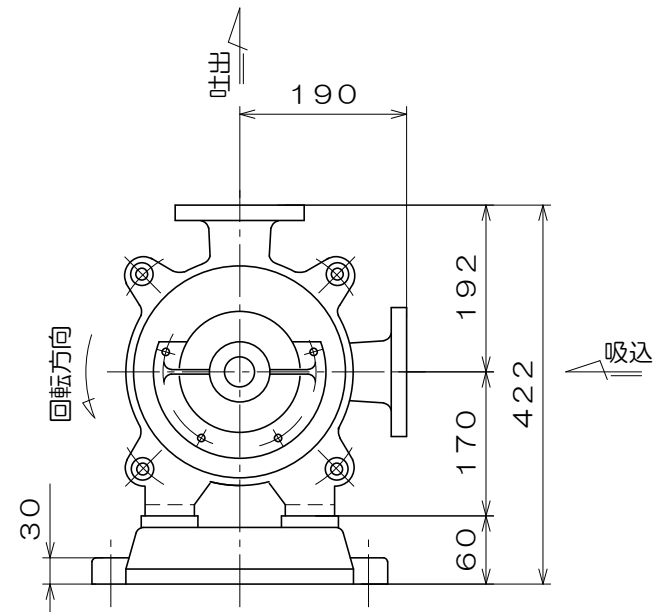

T-6

質量 364 kg

御注文主		殿			
御需要家		殿			
ポンプ名称		65mmCTR型5段 タービンポンプ			
ポンプ仕様	全揚程	m	回転速度	min ¹	
	吐出し量	L/min	電動機出力	15 kW	
製造番号		No.	台数	台	
検図製図	名称	外形寸法図		出図	年月日
	図法	第3角法	図番	HDA11009-02	
 株式会社 相互ポンプ製作所					