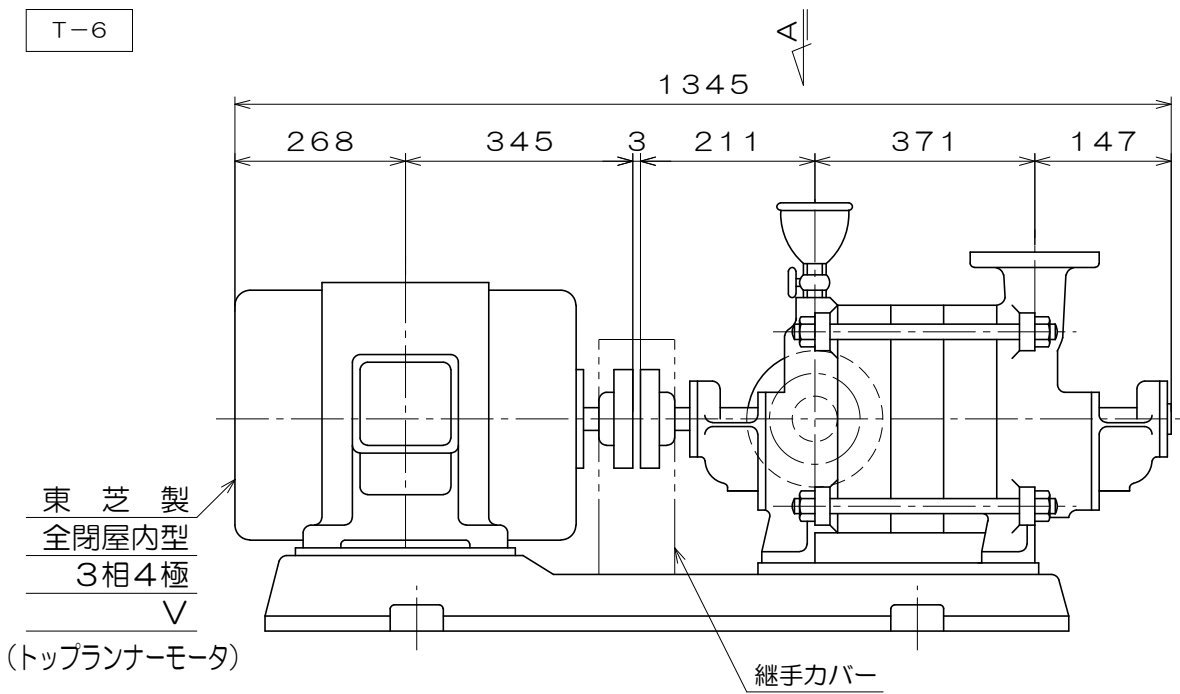

T-6

質量 364 kg

御注文主		殿			
御需要家		殿			
ポンプ名称		65mmCTR型5段 タービンポンプ			
ポンプ仕様	全揚程	m	回転速度	min ¹	
	吐出し量	L/min	電動機出力	15 kW	
製造番号		No.	台数	台	
検図製図	名称	外形寸法図		出図	年月日
	図法	第3角法	図番	HDA11009-02	
 株式会社 相互ポンプ製作所					