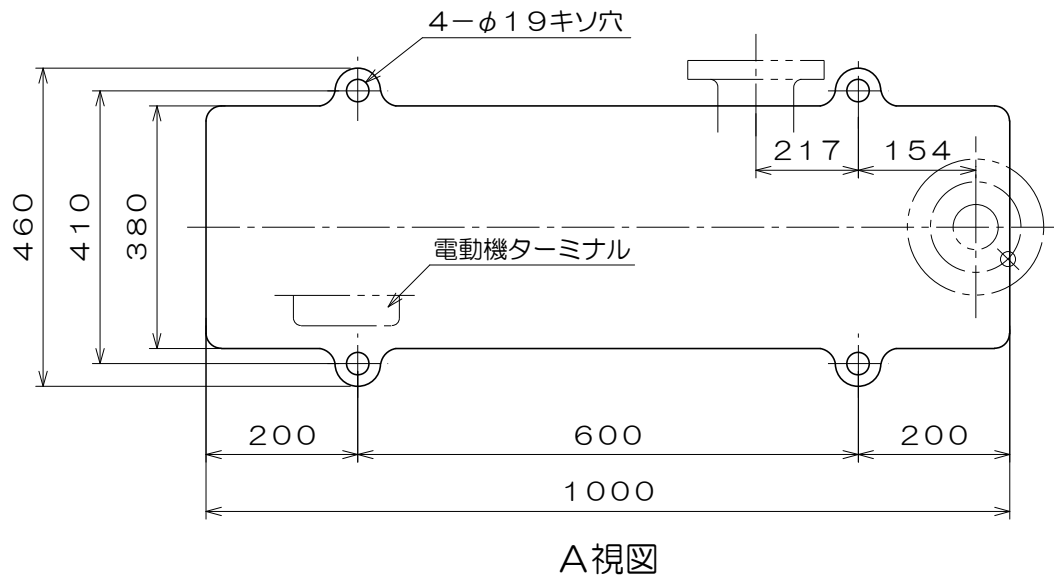

No.6

質量 286 kg

御注文主		殿			
御需要家		殿			
ポンプ名称		65mmCTR型5段 タービンポンプ			
ポンプ仕様	全揚程	m	回転速度	min ¹	
	吐出し量	L/min	電動機出力	5.5 kW	
製造番号		No.	台数	台	
検図製図	名称	外形寸法図		出図	年月日
	図法	第3角法	図番	HDA14160-00	
 株式会社 相互ポンプ製作所					