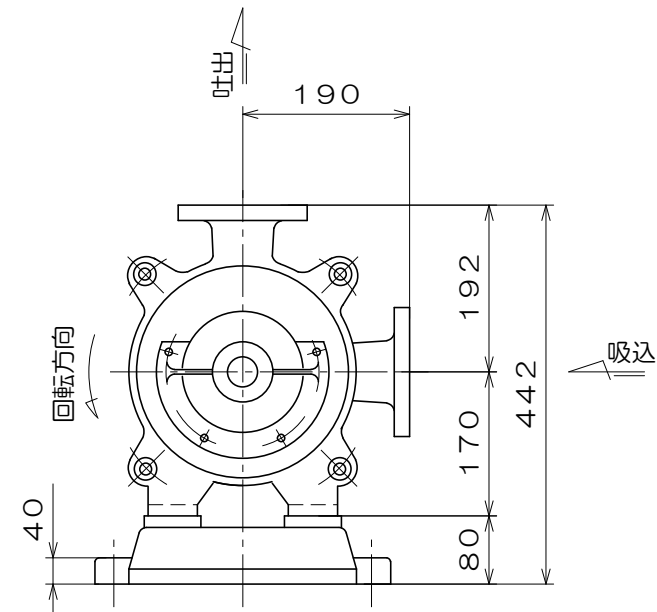

No.6

質量 286 kg

御注文主		殿			
御需要家		殿			
ポンプ名称		65mmCTR型5段 タービンポンプ			
ポンプ仕様	全揚程	m	回転速度	min ¹	
	吐出し量	L/min	電動機出力	5.5 kW	
製造番号		No.	台数	台	
検図製図	名称	外形寸法図		出図	年月日
	図法	第3角法	図番	HDA14160-00	
 株式会社 相互ポンプ製作所					