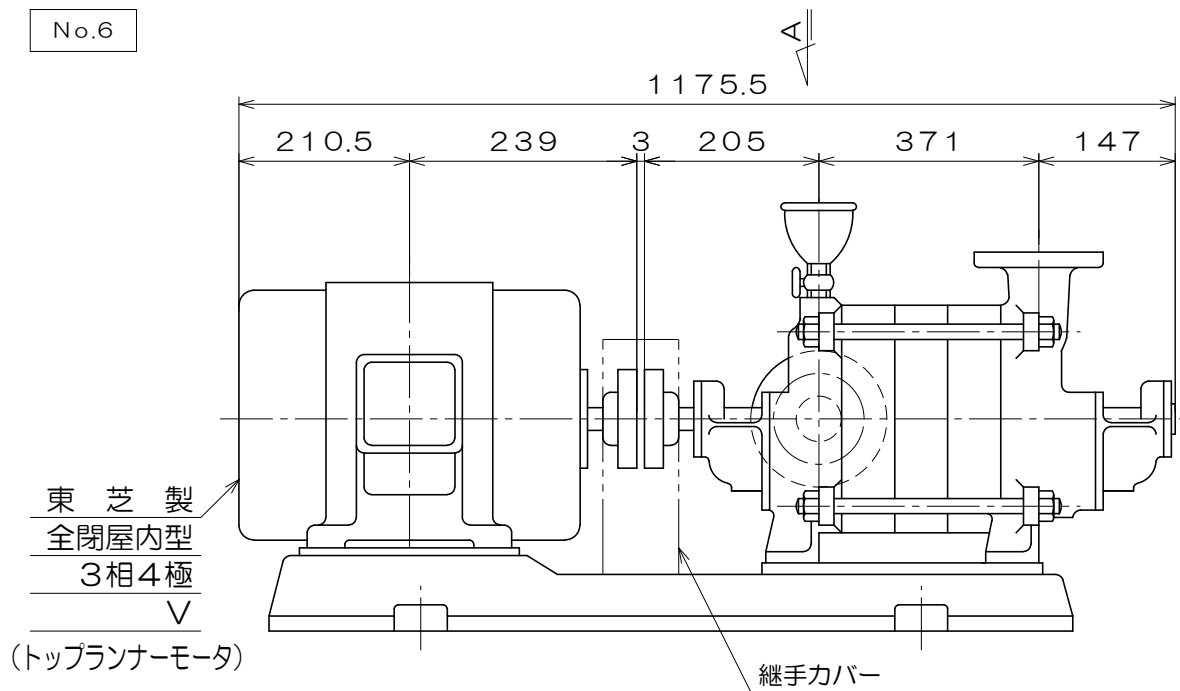

No.6

質量 286 kg

御注文主		殿			
御需要家		殿			
ポンプ名称		65mmCTR型5段 タービンポンプ			
ポンプ仕様	全揚程	m	回転速度	min ¹	
	吐出し量	L/min	電動機出力	5.5 kW	
製造番号		No.	台数	台	
検図製図	名称	外形寸法図		出図	年月日
	図法	第3角法	図番	HDA14160-00	
 株式会社 相互ポンプ製作所					