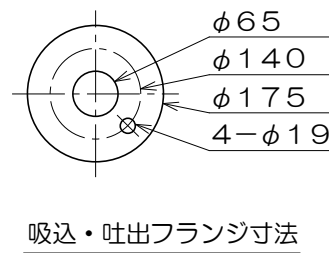

No.6

質量 286 kg

御注文主		殿			
御需要家		殿			
ポンプ名称		65mmCTR型5段 タービンポンプ			
ポンプ仕様	全揚程	m	回転速度	min ¹	
	吐出し量	L/min	電動機出力	5.5 kW	
製造番号		No.	台数	台	
検図製図	名称	外形寸法図		出図	年月日
	図法	第3角法	図番	HDA14160-00	
 株式会社 相互ポンプ製作所					